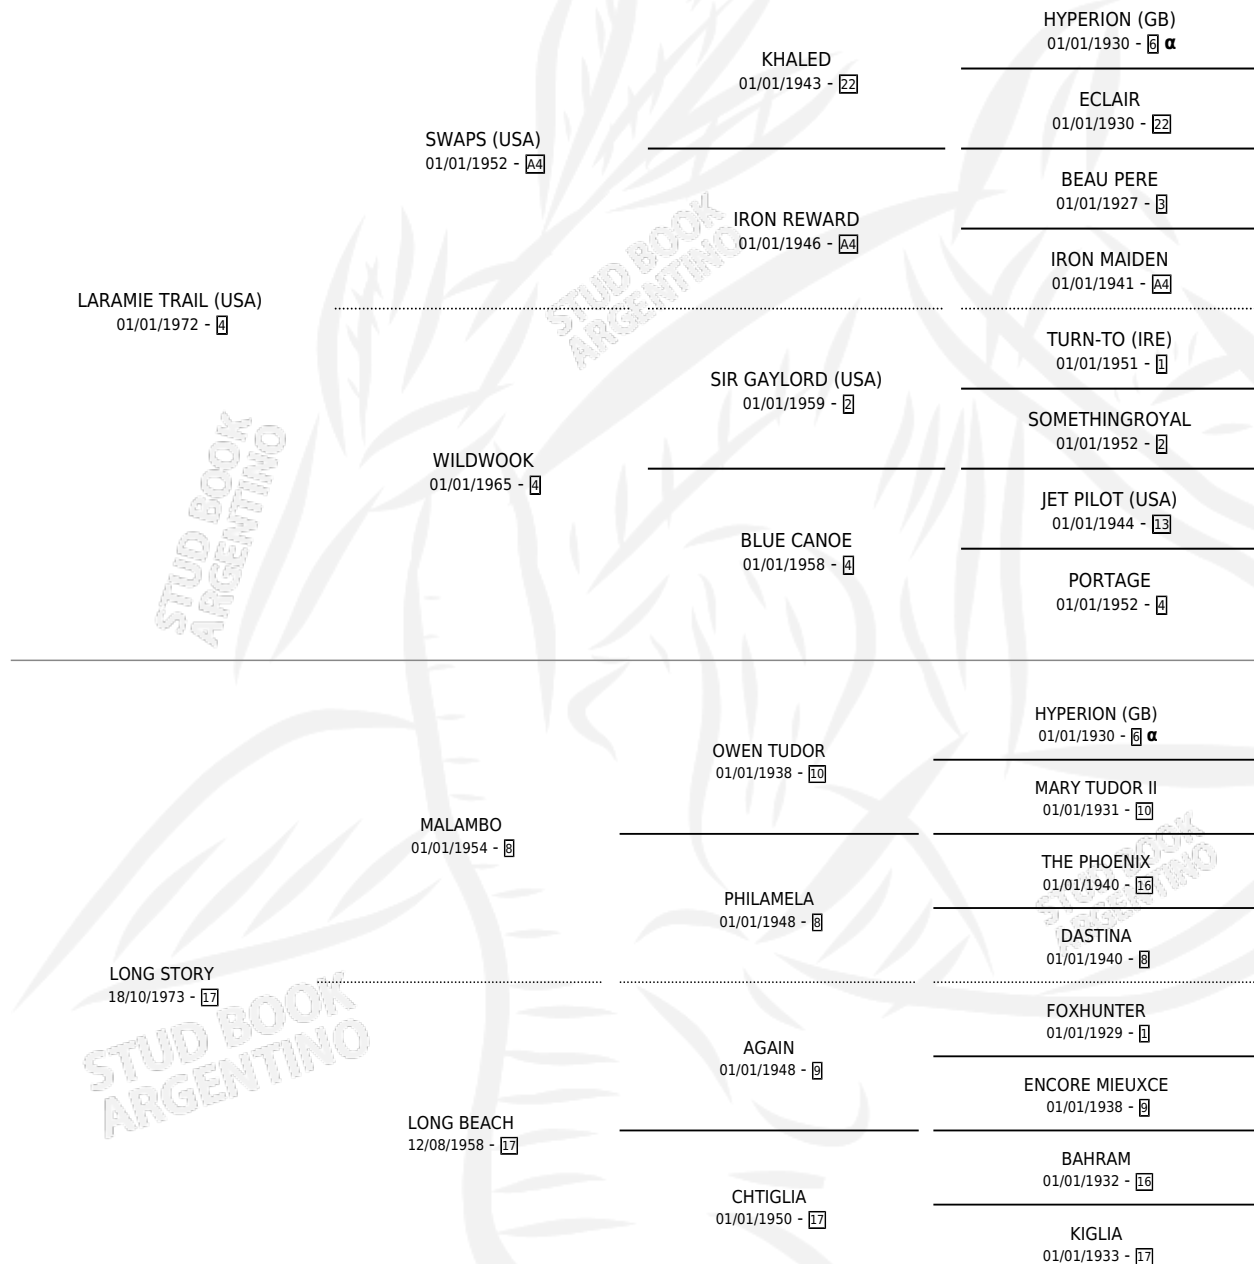

LUMINAL

por LARAMIE TRAIL (USA) y LONG STORY por MALAMBO

Argentina · Macho · Zaino · SP · 01/01/1981
Familia 17-a · Volumen 31

ESTADO

TIPIFICACIÓN SANGUÍNEA	✓
TIPIFICACIÓN POR ADN	X
PASAPORTE	X
IDENTIFICACIÓN POR MICROCHIP	X
REPRODUCTOR	✓

Lugar de nacimiento: Campo particular

Criador: Sin dato

~

HIJOS

	MACHOS	HEMBRAS
20 NACIERON	10	10
2 CORRIERON	1	1
2 GANARON	1	1

0 GANADORES CL **0** GANADORES GR **0** GANADORES G1

PEDIGREE

INBREEDING : α

CAMPAÑA

Solo carreras oficiales de Argentina

POR EDAD

EDAD	CC	1°	2°	3°	4°	5°	NP	CLC	CLG	CLCG1	CLGG1	IMPORTE	GANANCIA / CC
4 AÑOS	2	2	0	0	0	0	0	0	0	0	0	\$0	\$0
7 AÑOS	2	1	0	0	0	1	0	0	0	0	0	\$0	\$0
TOTALES	4	3	0	0	0	1	0	0	0	0	0	\$0	\$0
%		75.0%	0.0%	0.0%	0.0%	25.0%	0.0%	0.0%	0.0%	0.0%	0.0%		