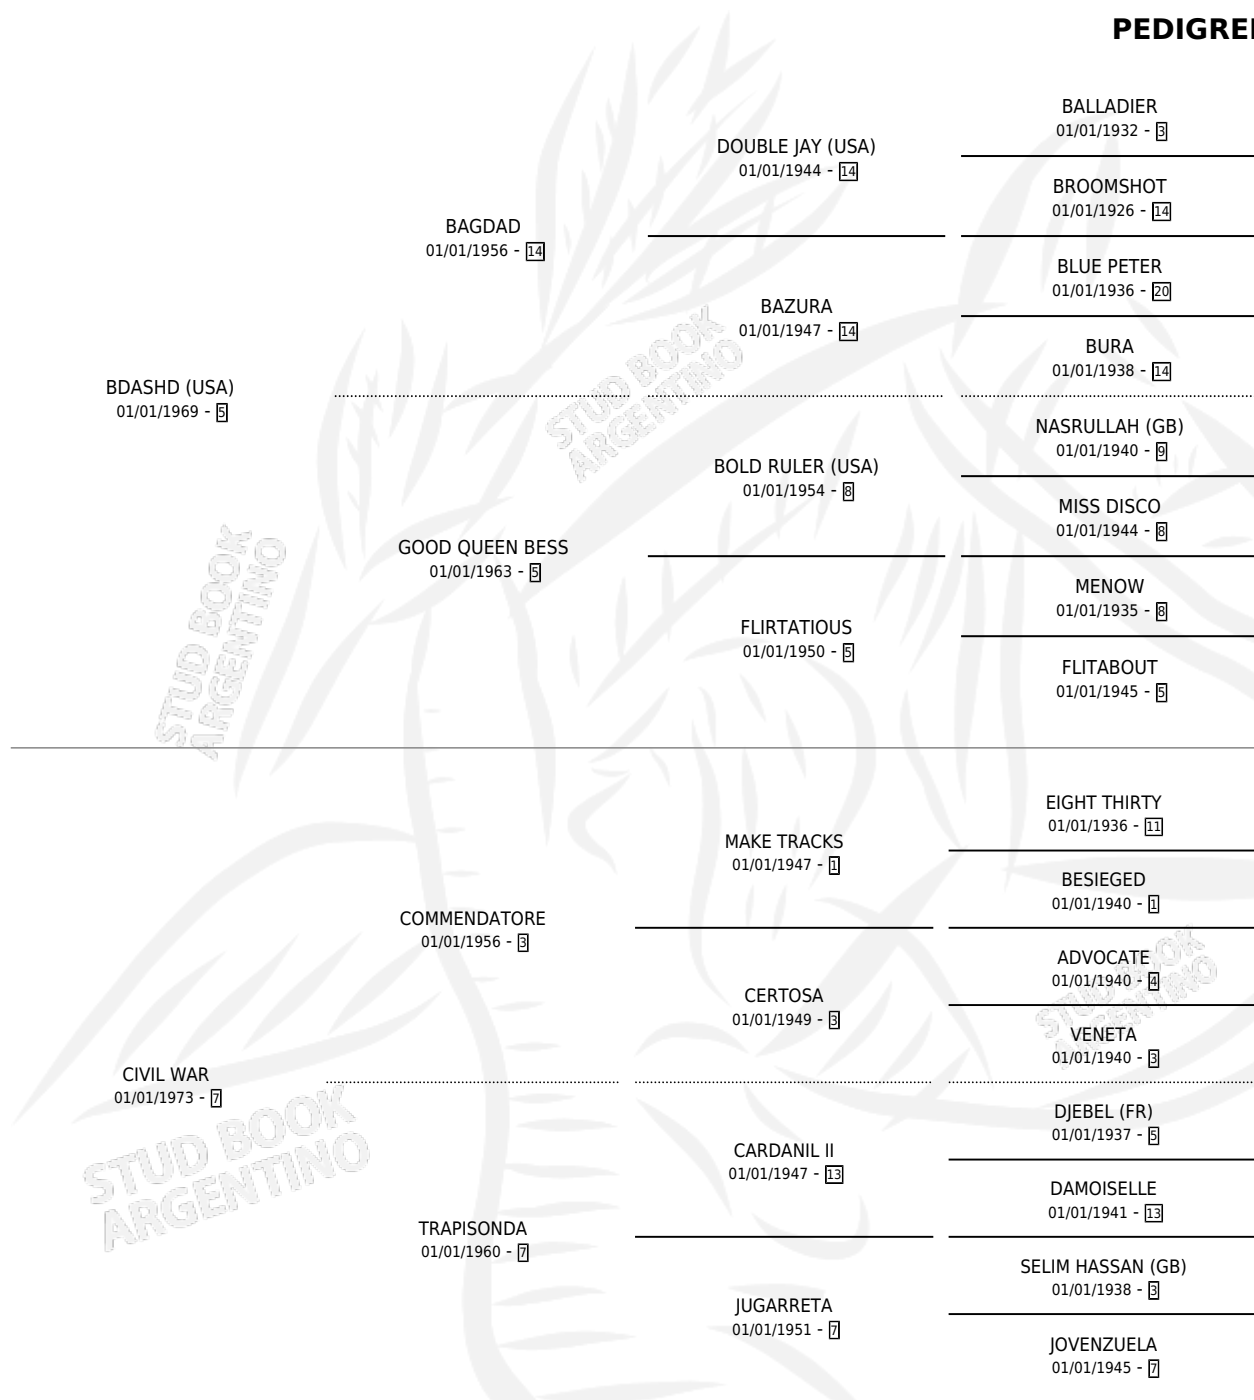

BO

PEDIGREE

por **BDASHD (USA)** y **CIVIL WAR** por **COMMENDATORE**

Argentina · Hembra · Zaino Doradillo · SP · 01/11/1981
Familia 7 · Volumen 31

ESTADO

TIPIFICACIÓN SANGUÍNEA	✓
TIPIFICACIÓN POR ADN	X
PASAPORTE	X
IDENTIFICACIÓN POR MICROCHIP	X
REPRODUCTOR	✓

Lugar de nacimiento: Campo particular

Criador: Sin dato

~

HIJOS

	MACHOS	HEMBRAS
7 NACIERON	3	4
3 CORRIERON	2	1

SIN ACTUACIONES

CAMPAÑA

Solo carreras oficiales de Argentina

SERVICIOS

Servicios **10** / Nacimientos **7** / Efectividad **70.00%**

PADRILLO	PRODUCTO	CRIADOR	1ER SERVICIO	ÚLTIMO SERVICIO
PEACE NEGOTIATIONS (USA)	RUMBERA PEACE (H ZD, 06/10/2000)	SIN DATO	12/11/1999	12/11/1999
PEACE NEGOTIATIONS (USA)	LA REVANCHA BO (H ZD, 01/11/1998)	SIN DATO	16/12/1997	18/12/1997
LATE AS USUAL (USA)	GRAN PICADOR (M A, 11/10/1997)	SIN DATO	21/10/1996	26/10/1996
LATE AS USUAL (USA)	∅		08/11/1995	26/11/1995
AETOLIAN (USA)	BOLIAN (H T, 02/11/1995)	SIN DATO	15/08/1994	06/12/1994
RULE BRITANNIA (USA)	RUMBERA SOY (H Z, 14/07/1994)	SIN DATO	10/08/1993	13/08/1993
OH TOSS	∅		05/08/1992	05/08/1992
OH TOSS	∅		02/12/1991	02/12/1991
KALJERRY	KAL BRONCO (M A, 24/11/1991)	SIN DATO	09/11/1990	20/12/1990
KALJERRY	KAL BUNKER (M Z, 20/10/1990)	SIN DATO	09/10/1989	22/11/1989