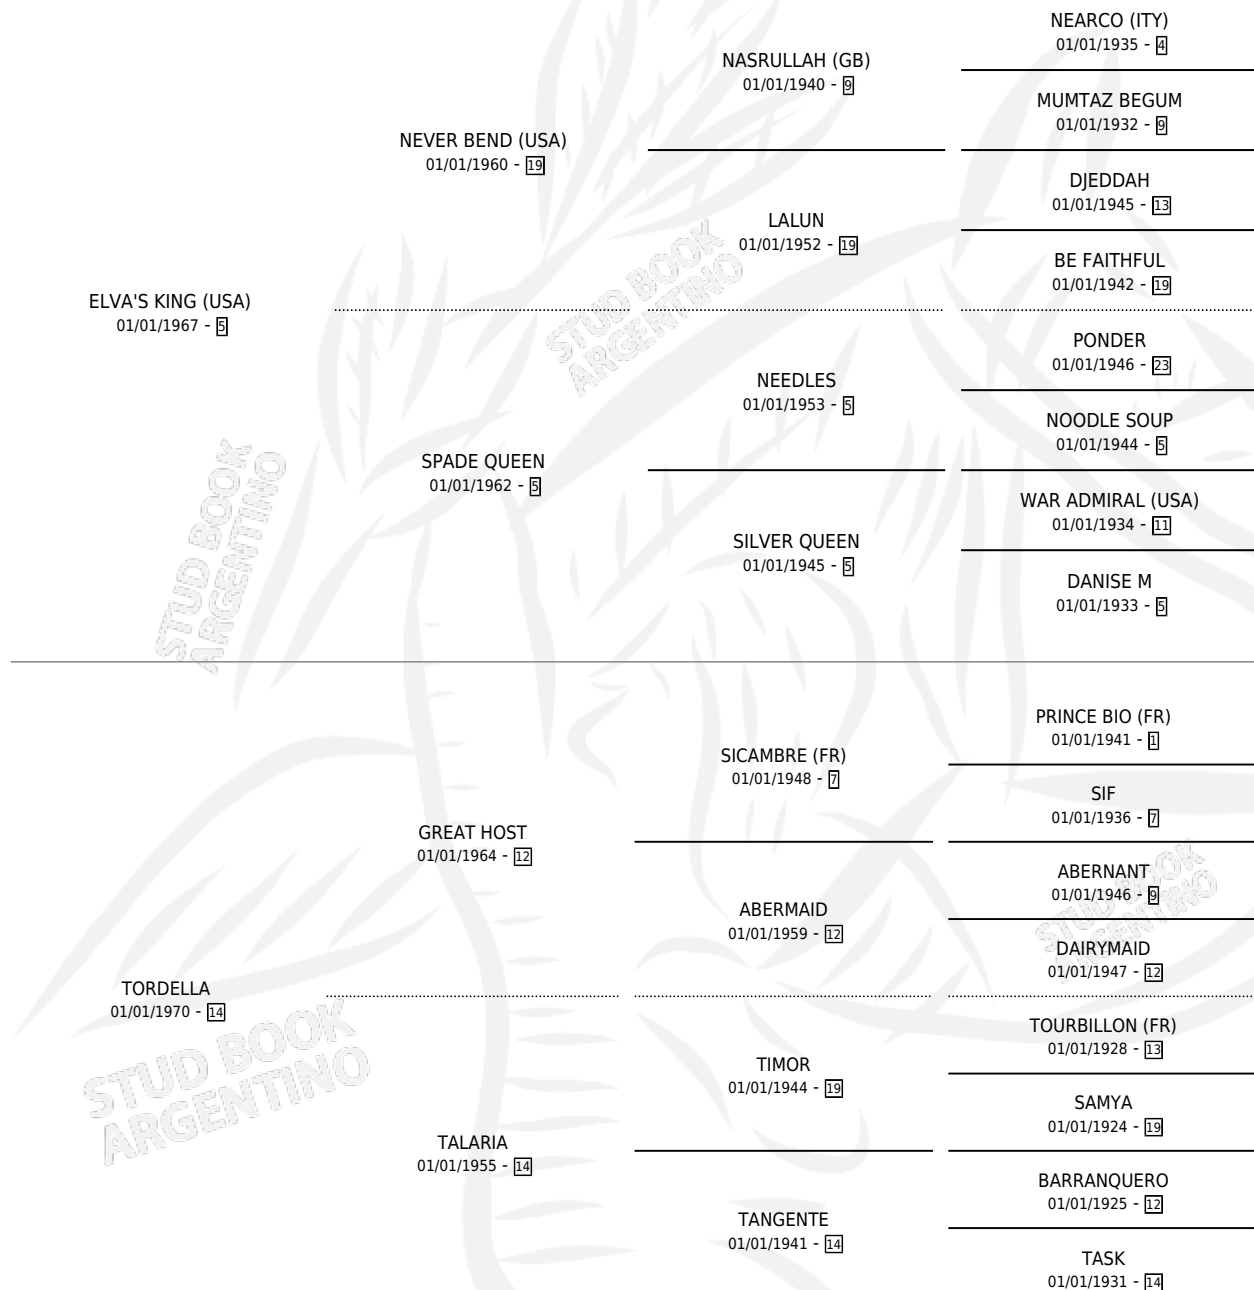

TORDASO KING

por ELVA'S KING (USA) y TORDELLA por GREAT HOST

Argentina · Macho · No Consigna · SP · 01/01/1981
Familia 14-a · Volumen 31

ESTADO

TIPIFICACIÓN SANGUÍNEA	X
TIPIFICACIÓN POR ADN	X
PASAPORTE	X
IDENTIFICACIÓN POR MICROCHIP	X
REPRODUCTOR	X

Lugar de nacimiento: Campo particular

Criador: Sin dato

PEDIGREE

CAMPAÑA

Solo carreras oficiales de Argentina

POR EDAD

EDAD	CC	1°	2°	3°	4°	5°	NP	CLC	CLG	CLCG1	CLGG1	IMPORTE	GANANCIA / CC
4 AÑOS	1	1	0	0	0	0	0	0	0	0	0	\$0	\$0
5 AÑOS	1	1	0	0	0	0	0	0	0	0	0	\$0	\$0
TOTALES	2	2	0	0	0	0	0	0	0	0	0	\$0	\$0
%		100%	0.0%	0.0%	0.0%	0.0%	0.0%	0.0%	0.0%	0.0%	0.0%		