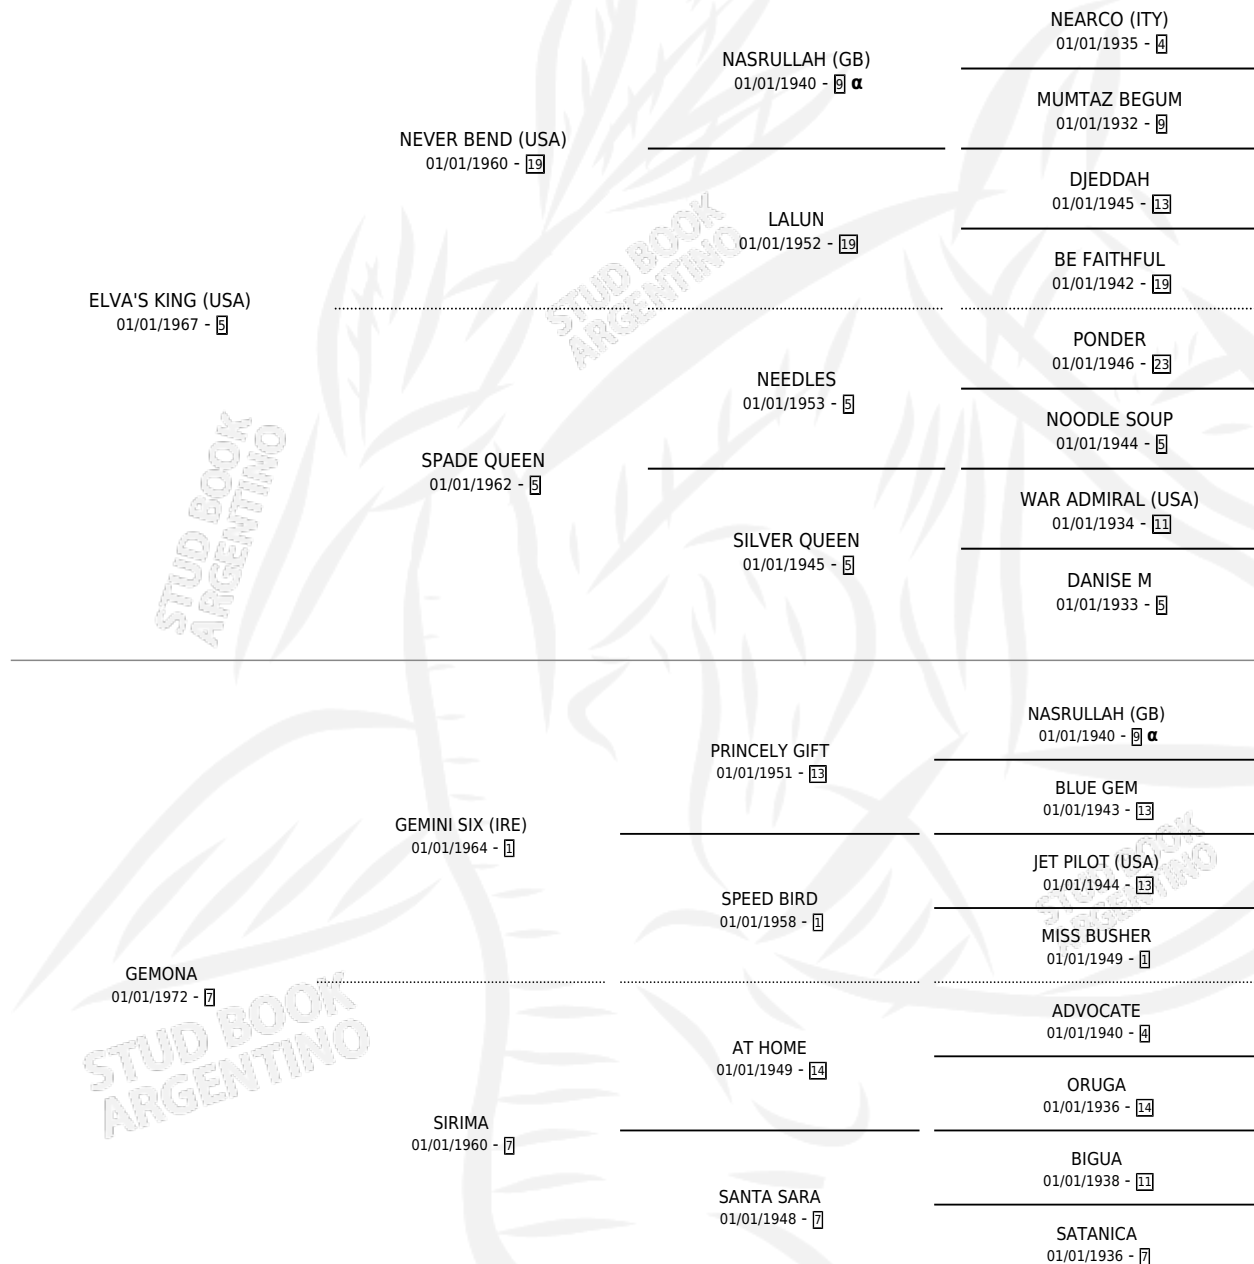

GENEROSO KING

por ELVA'S KING (USA) y GEMONA por GEMINI SIX (IRE)

Argentina · Macho · Zaino Doradillo · SP · 20/10/1981
Familia 7-d · Volumen 31

ESTADO

TIPIFICACIÓN SANGUÍNEA	✓
TIPIFICACIÓN POR ADN	X
PASAPORTE	X
IDENTIFICACIÓN POR MICROCHIP	X
REPRODUCTOR	✓

Lugar de nacimiento: Campo particular

Criador: Sin dato

~

HIJOS

	MACHOS	HEMBRAS
62 NACIERON	30	32
25 CORRIERON	13	12
14 GANARON	6	8
0 GANADORES CL	0 GANADORES GR	0 GANADORES G1

PEDIGREE

INBREEDING : α

CAMPAÑA

Solo carreras oficiales de Argentina

POR EDAD

EDAD	CC	1°	2°	3°	4°	5°	NP	CLC	CLG	CLCG1	CLGG1	IMPORTE	GANANCIA / CC
2 AÑOS	4	2	2	0	0	0	0	2	0	0	0	\$0	\$0
3 AÑOS	10	5	0	2	0	3	0	8	4	1	0	\$644,000	\$64,400
4 AÑOS	5	0	2	2	1	0	0	2	0	0	0	\$375	\$75
5 AÑOS	3	0	0	0	2	1	0	3	0	0	0	\$0	\$0
TOTALES	22	7	4	4	3	4	0	15	4	1	0	\$644,375	\$29,290
%		31.8%	18.2%	18.2%	13.6%	18.2%	0.0%	68.2%	26.7%	6.7%	0.0%		