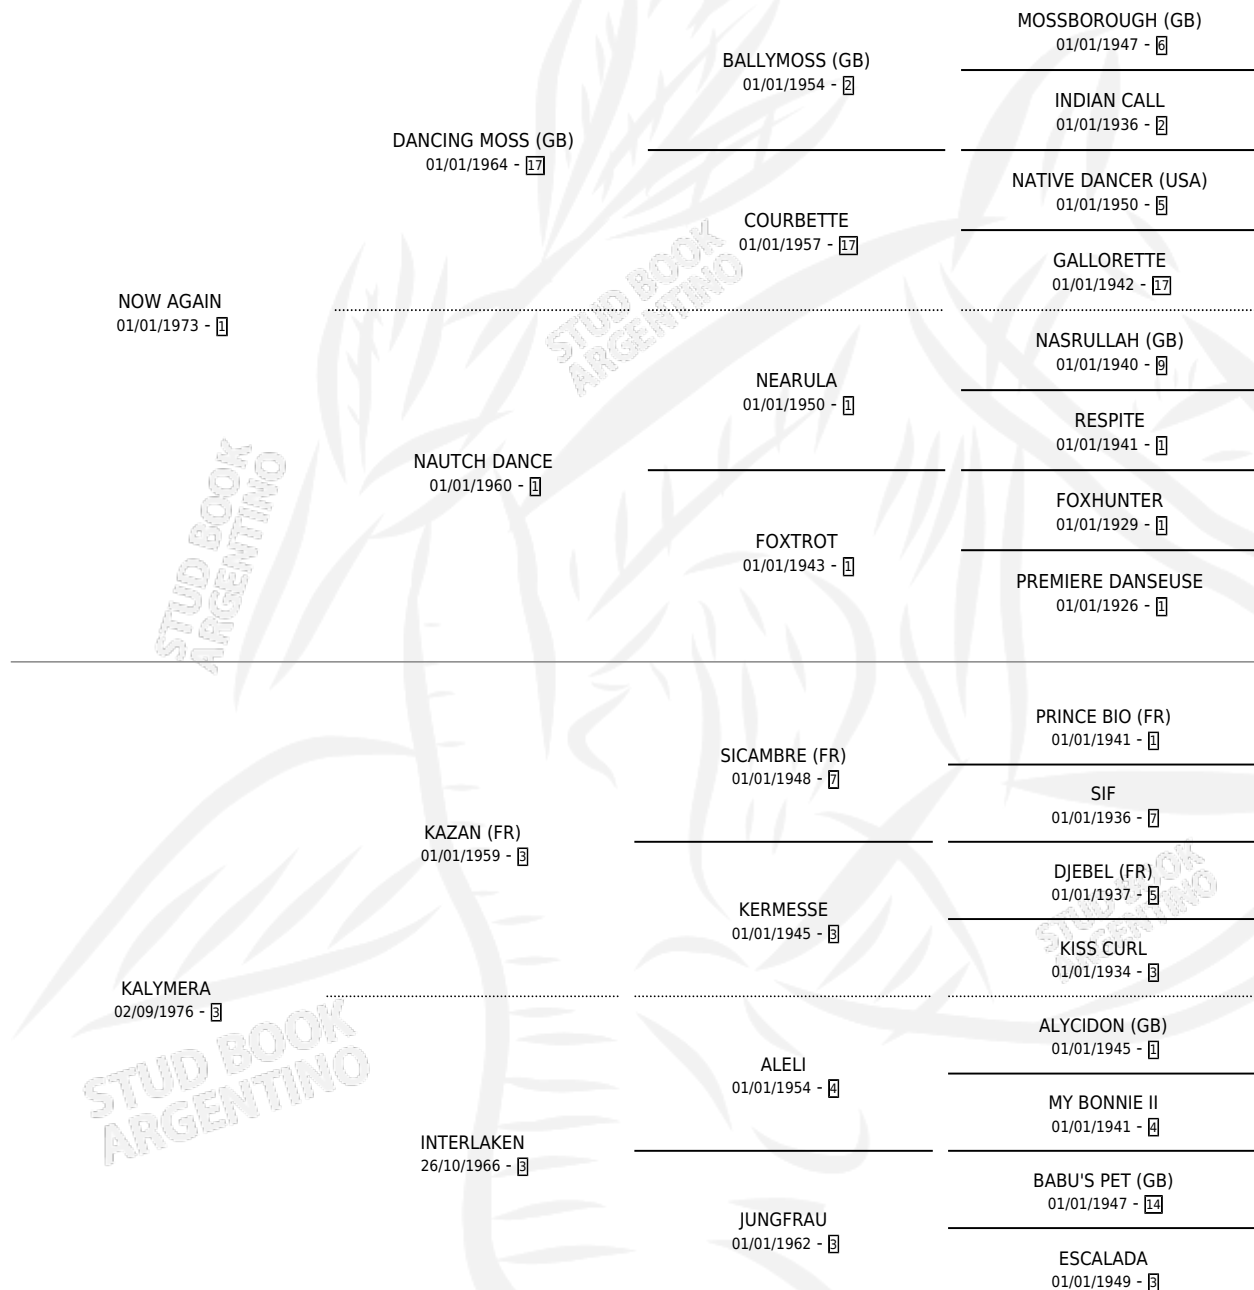

MITOLOGICA

por **NOW AGAIN** y **KALYMERA** por **KAZAN (FR)**

Argentina · Hembra · Zaino · SP · 28/10/1981
Familia 3-m · Volumen 31

ESTADO

TIPIFICACIÓN SANGUÍNEA	X
TIPIFICACIÓN POR ADN	X
PASAPORTE	X
IDENTIFICACIÓN POR MICROCHIP	X
REPRODUCTOR	✓

Lugar de nacimiento: Campo particular

Criador: Sin dato

PEDIGREE

S

mientos **0** / Efectividad **0.00%**

PADRILLO	PRODUCTO	CRIADOR	1ER SERVICIO	ÚLTIMO SERVICIO
TE DE TILO	∅		31/10/1988	20/11/1988
TE DE TILO	∅		02/11/1987	02/11/1987