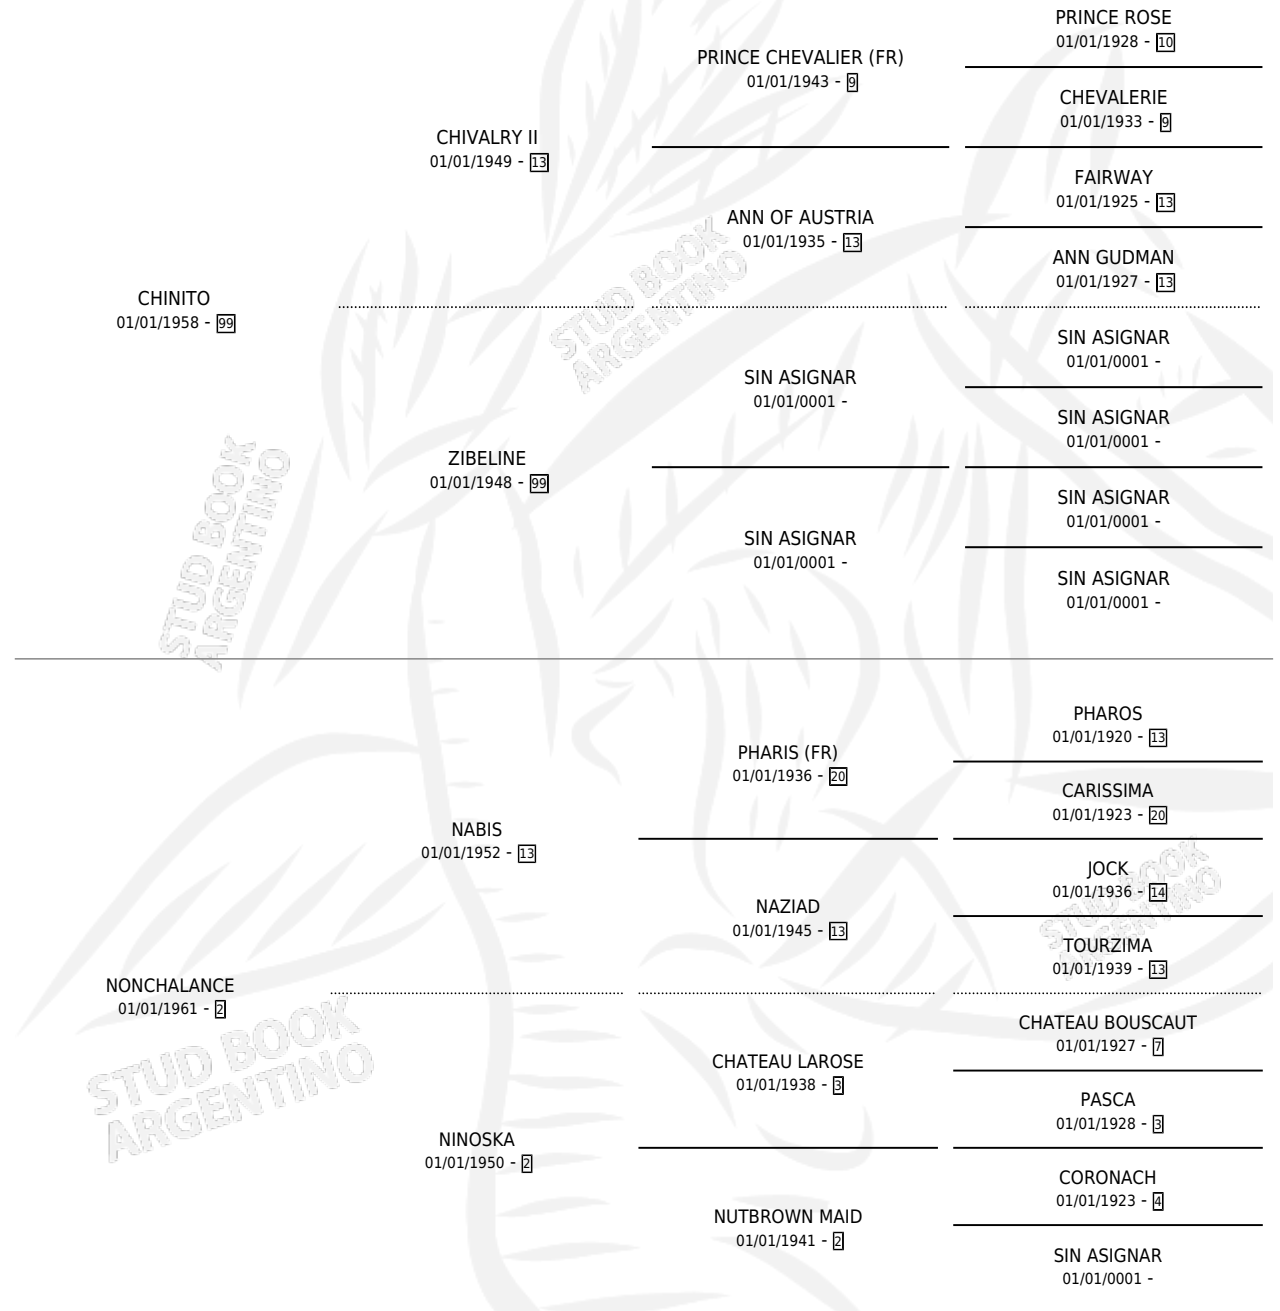

CHALANCE

por CHINITO y NONCHALANCE por NABIS

Argentina · Hembra · Zaino · SP · 01/01/1966
Familia 2-f · Volumen 26

ESTADO

TIPIFICACIÓN SANGUÍNEA	X
TIPIFICACIÓN POR ADN	X
PASAPORTE	X
IDENTIFICACIÓN POR MICROCHIP	X
REPRODUCTOR	✓

Lugar de nacimiento: Campo particular

Criador: Sin dato

~

HIJOS

	MACHOS	HEMBRAS
1 NACIERON	0	1
SIN ACTUACIONES		

PEDIGREE

S

mientos 0 / Efectividad 0.00%

PADRILLO

PRODUCTO

CRIADOR

1ER SERVICIO

ÚLTIMO SERVICIO

MOJON

∅

CHALANCE