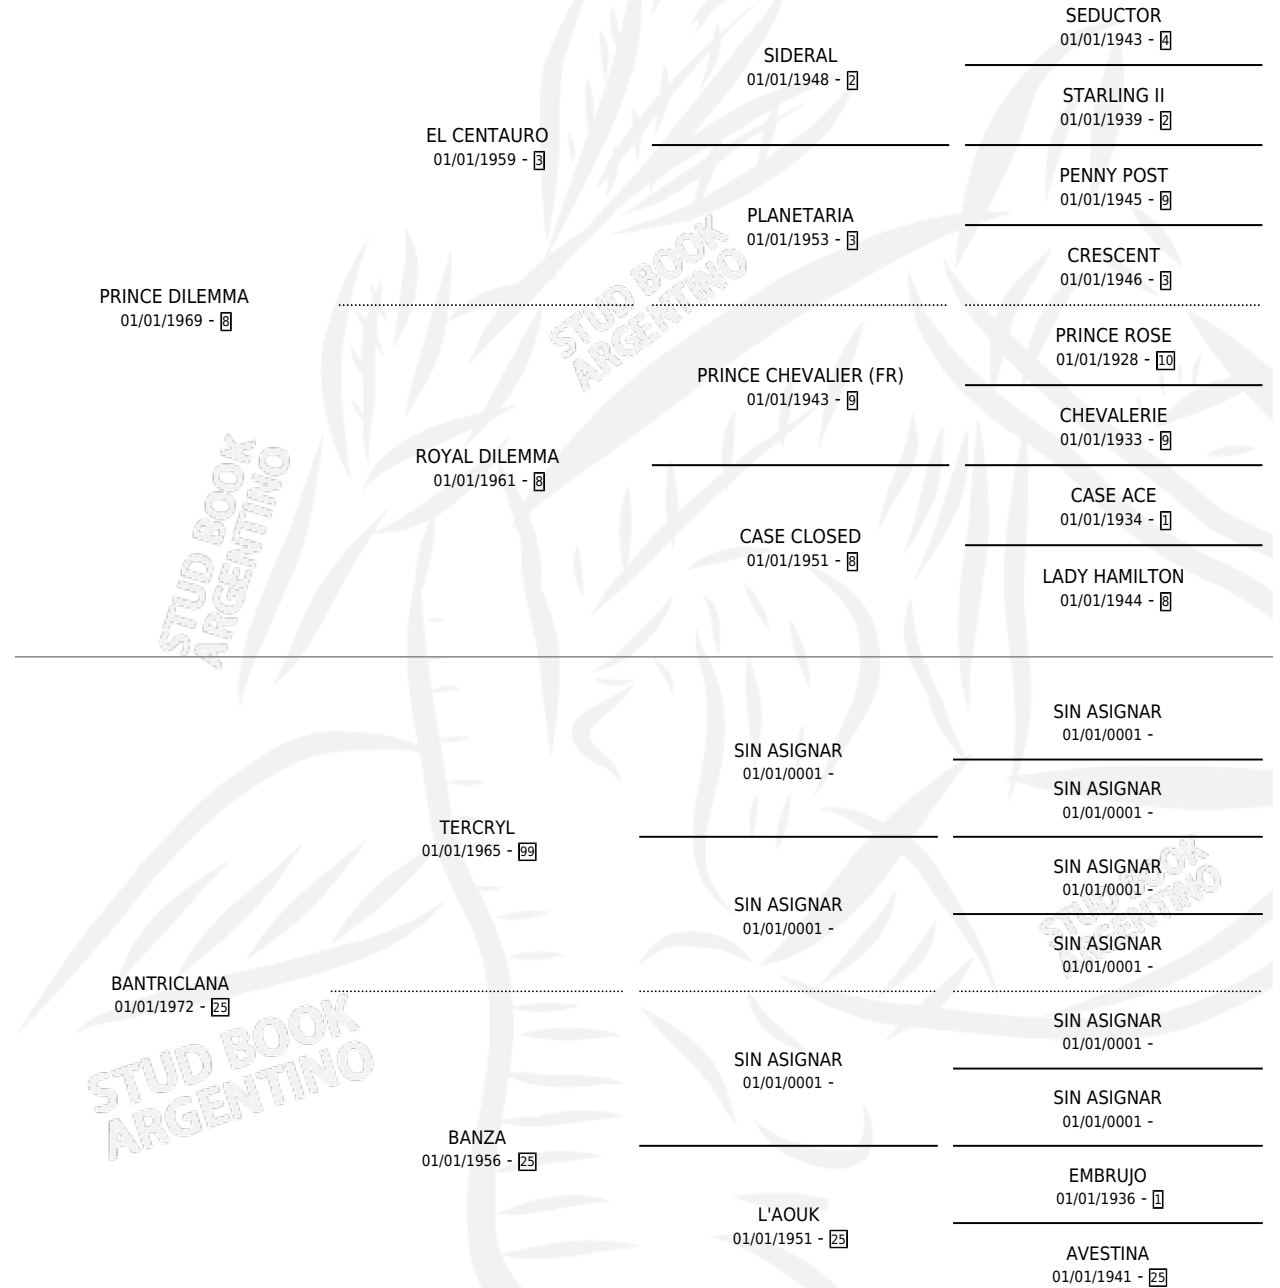

SILVILINDA

por PRINCE DILEMMA y BANTRICLANA por TERCRYL

Argentina · Hembra · Zaino · SP · 12/10/1981
Familia 25 · Volumen 31

ESTADO

TIPIFICACIÓN SANGUÍNEA	X
TIPIFICACIÓN POR ADN	X
PASAPORTE	X
IDENTIFICACIÓN POR MICROCHIP	X
REPRODUCTOR	X

Lugar de nacimiento: Campo particular

Criador: Sin dato

PEDIGREE