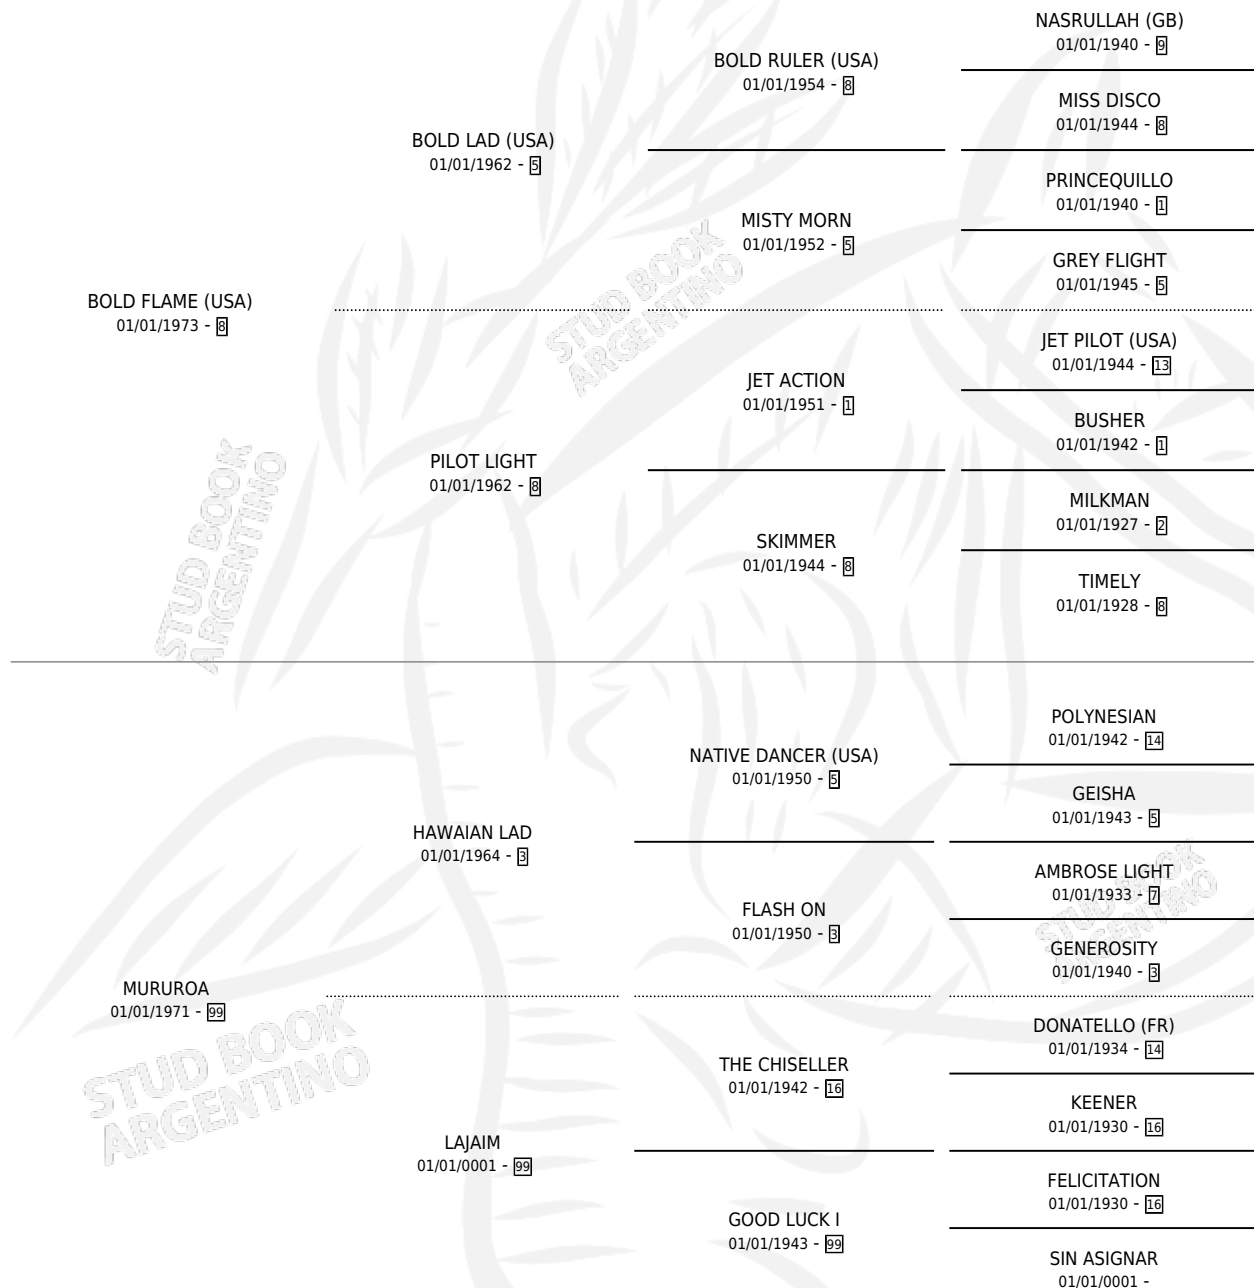

TAN MIA

por **BOLD FLAME (USA)** y **MURUROA** por **HAWAIIAN LAD**

Argentina · Hembra · Alazan · SP · 04/10/1981
Familia 99 · Volumen 31

ESTADO

TIPIFICACIÓN SANGUÍNEA	✓
TIPIFICACIÓN POR ADN	X
PASAPORTE	X
IDENTIFICACIÓN POR MICROCHIP	X
REPRODUCTOR	✓

Lugar de nacimiento: Campo particular

Criador: Don Waldino

~

HIJOS

	MACHOS	HEMBRAS
1 NACIERON	1	0
1 CORRIERON	1	0
1 GANARON	1	0
0 GANADORES CL	0 GANADORES GR	0 GANADORES G1

PEDIGREE

CAMPAÑA

Solo carreras oficiales de Argentina