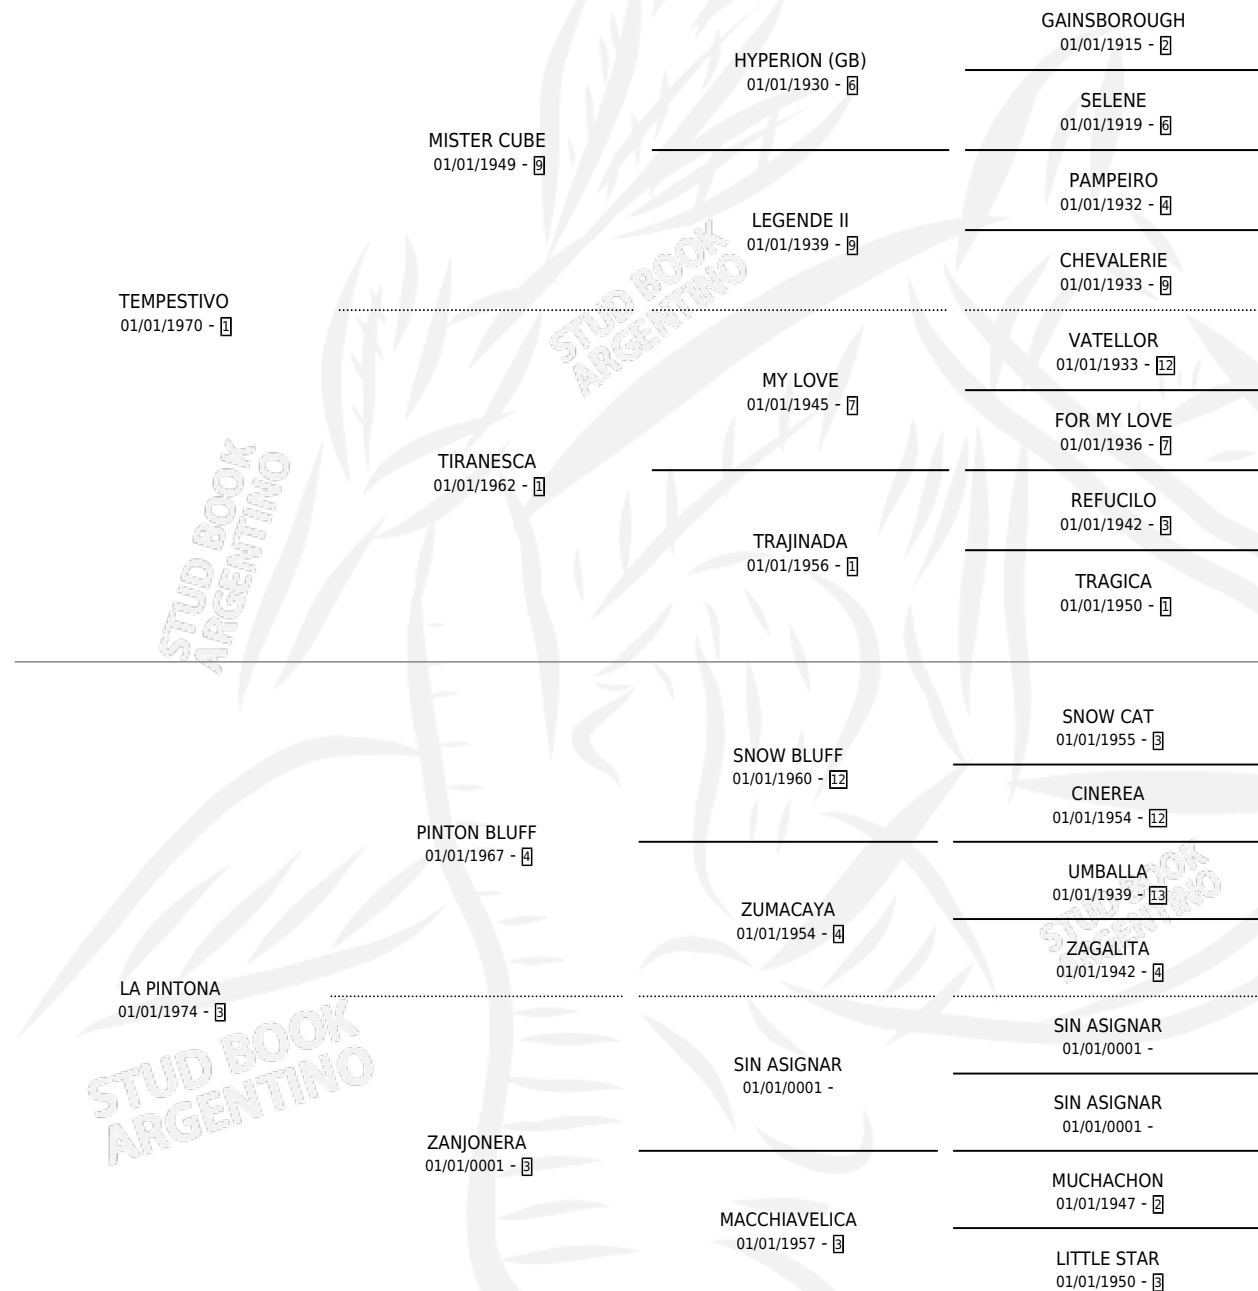

CHE TORMENTA

por TEMPESTIVO y LA PINTONA por PINTON BLUFF

Argentina · Hembra · Zaino · SP · 07/10/1981
Familia 3 · Volumen 31

ESTADO

TIPIFICACIÓN SANGUÍNEA	X
TIPIFICACIÓN POR ADN	X
PASAPORTE	X
IDENTIFICACIÓN POR MICROCHIP	X
REPRODUCTOR	X

Lugar de nacimiento: Campo particular

Criador: Sin dato

PEDIGREE