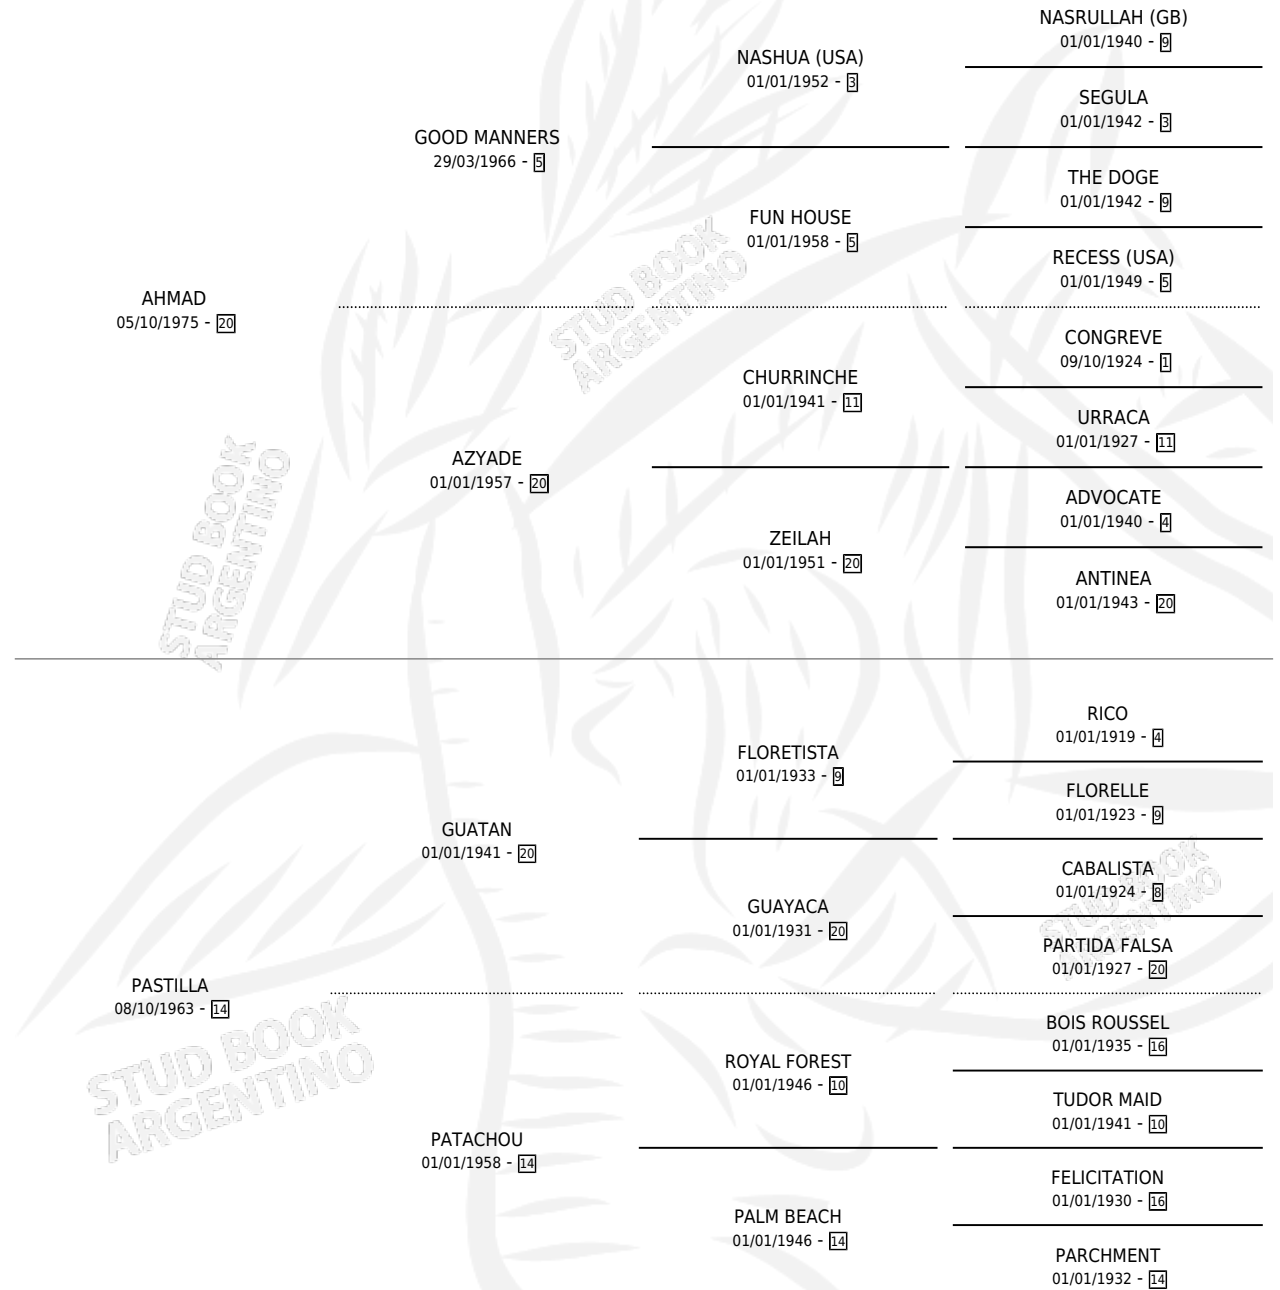

PAPINCHO

por AHMAD y PASTILLA por GUATAN

Argentina · Macho · Zaino · SP · 20/09/1981
Familia 14-c · Volumen 31

ESTADO

TIPIFICACIÓN SANGUÍNEA	X
TIPIFICACIÓN POR ADN	X
PASAPORTE	X
IDENTIFICACIÓN POR MICROCHIP	X
REPRODUCTOR	X

Lugar de nacimiento: Campo particular

Criador: Sin dato

PEDIGREE

CAMPAÑA

Solo carreras oficiales de Argentina

POR EDAD

EDAD	CC	1°	2°	3°	4°	5°	NP	CLC	CLG	CLCG1	CLGG1	IMPORTE	GANANCIA / CC
3 AÑOS	2	2	0	0	0	0	0	0	0	0	0	\$0	\$0
TOTALES	2	2	0	0	0	0	0	0	0	0	0	\$0	\$0
%		100%	0.0%	0.0%	0.0%	0.0%	0.0%	0.0%	0.0%	0.0%	0.0%		