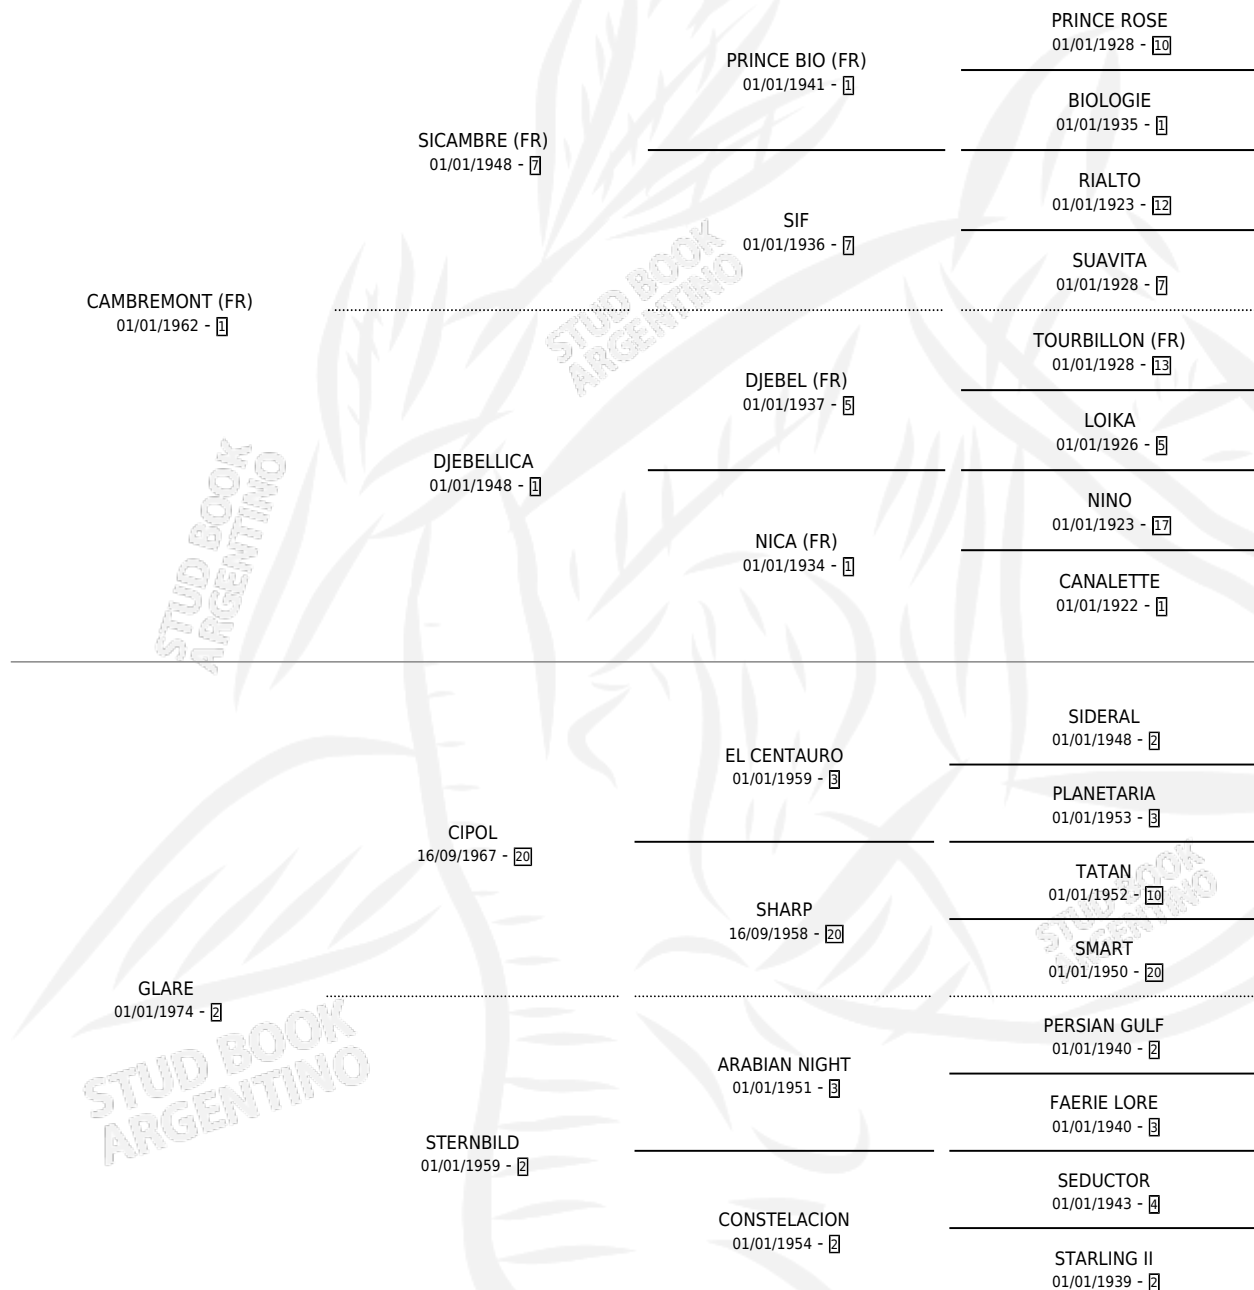

YEPUN

por **CAMBREMONT (FR)** y **GLARE** por **CIPOL**

Argentina · Macho · Alazan Tostado · SP · 01/01/1981
Familia 2-f · Volumen 31

ESTADO

TIPIFICACIÓN SANGUÍNEA	✓
TIPIFICACIÓN POR ADN	X
PASAPORTE	X
IDENTIFICACIÓN POR MICROCHIP	X
REPRODUCTOR	✓

Lugar de nacimiento: Campo particular

Criador: Sin dato

~

HIJOS

	MACHOS	HEMBRAS
1 NACIERON	0	1

SIN ACTUACIONES

PEDIGREE