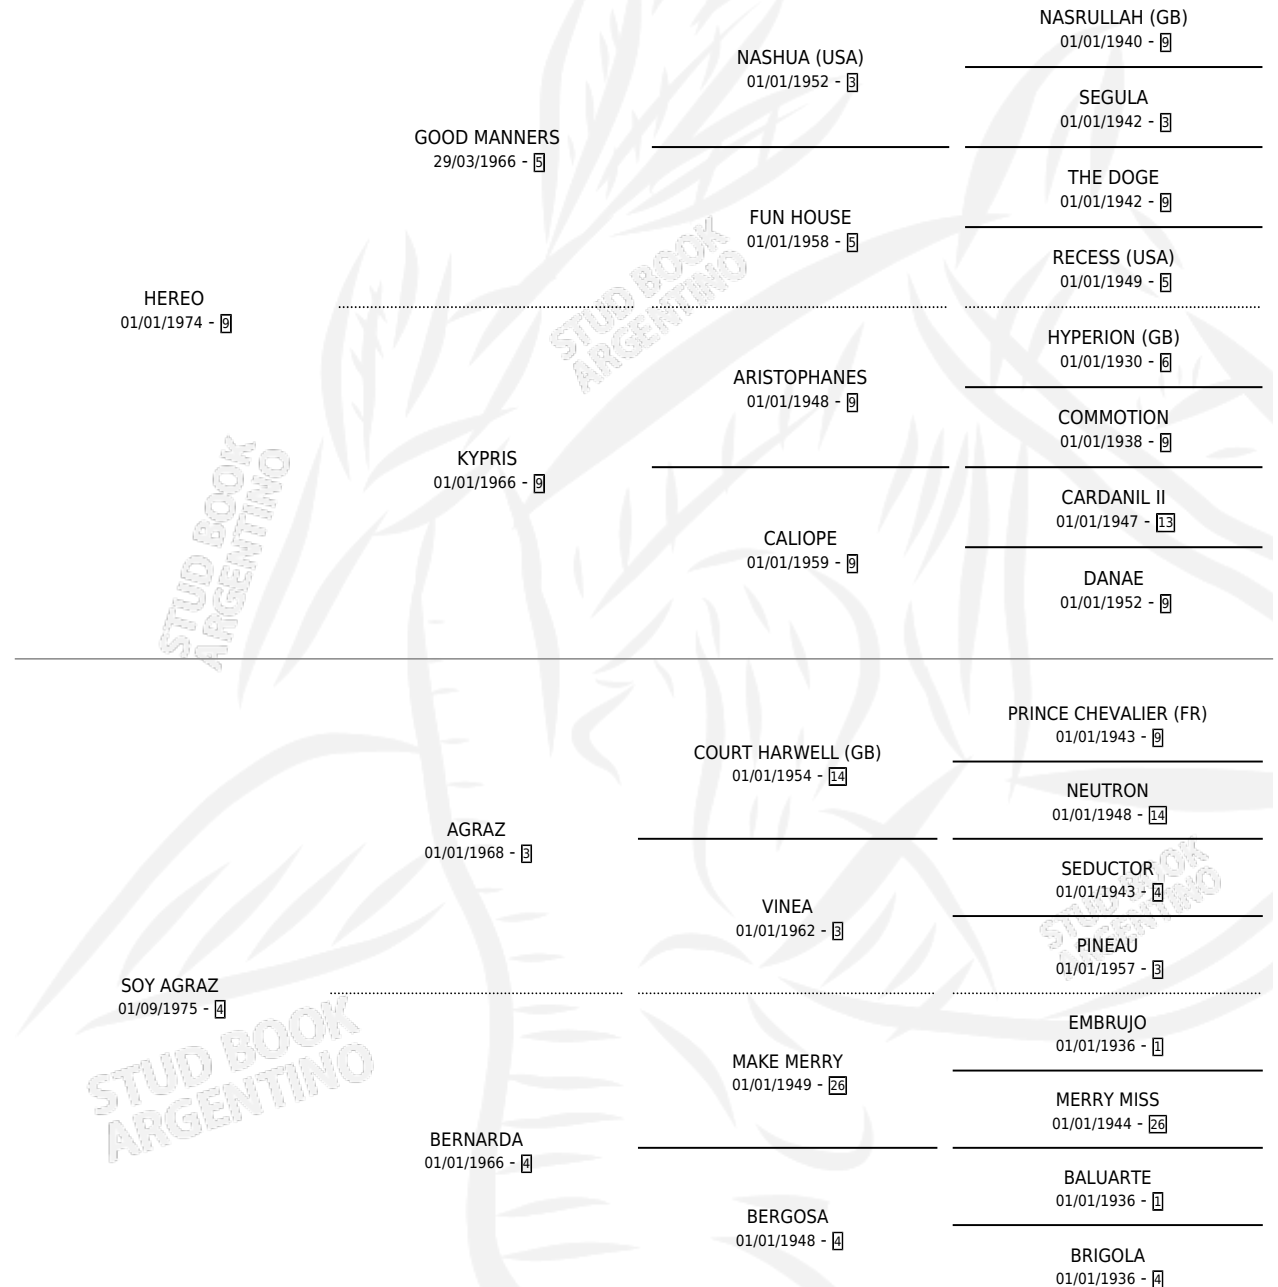

SOY HEREA

por **HEREO** y **SOY AGRAZ** por **AGRAZ**

Argentina · Hembra · Alazan · SP · 01/01/1981
Familia 4-p · Volumen 31

ESTADO

TIPIFICACIÓN SANGUÍNEA	✓
TIPIFICACIÓN POR ADN	X
PASAPORTE	X
IDENTIFICACIÓN POR MICROCHIP	X
REPRODUCTOR	✓

Lugar de nacimiento: Campo particular

Criador: Sin dato

~

HIJOS

	MACHOS	HEMBRAS
3 NACIERON	1	2
2 CORRIERON	1	1
1 GANARON	1	0
0 GANADORES CL	0 GANADORES GR	0 GANADORES G1

PEDIGREE

S

mientos 3 / Efectividad 42.86%

PADRILLO	PRODUCTO	CRIADOR	1ER SERVICIO	ÚLTIMO SERVICIO
BRUJITO	∅		10/11/1996	12/11/1996
SOY HEREA D'ARILLEUR	∅		04/12/1995	08/12/1995
Datos oficiales del Stud Book Argentino CONSULTANT'S BID (USA) Documento generado el 24/04/2026	APURADAZO (M AT, 31/10/1994)	SIN DATO	16/11/1993	16/11/1993
SOLTADOR studbook.org.ar	ODA MAE (H Z, 14/11/1992)	SIN DATO	17/10/1991	16/11/1991
SOLTADOR	∅		28/11/1990	29/11/1990
HOSTEL LIGHT	POPEA (H A, 01/11/1990)	SIN DATO	24/11/1989	29/11/1989
SAVAGE HORSE	∅		22/11/1988	22/11/1988