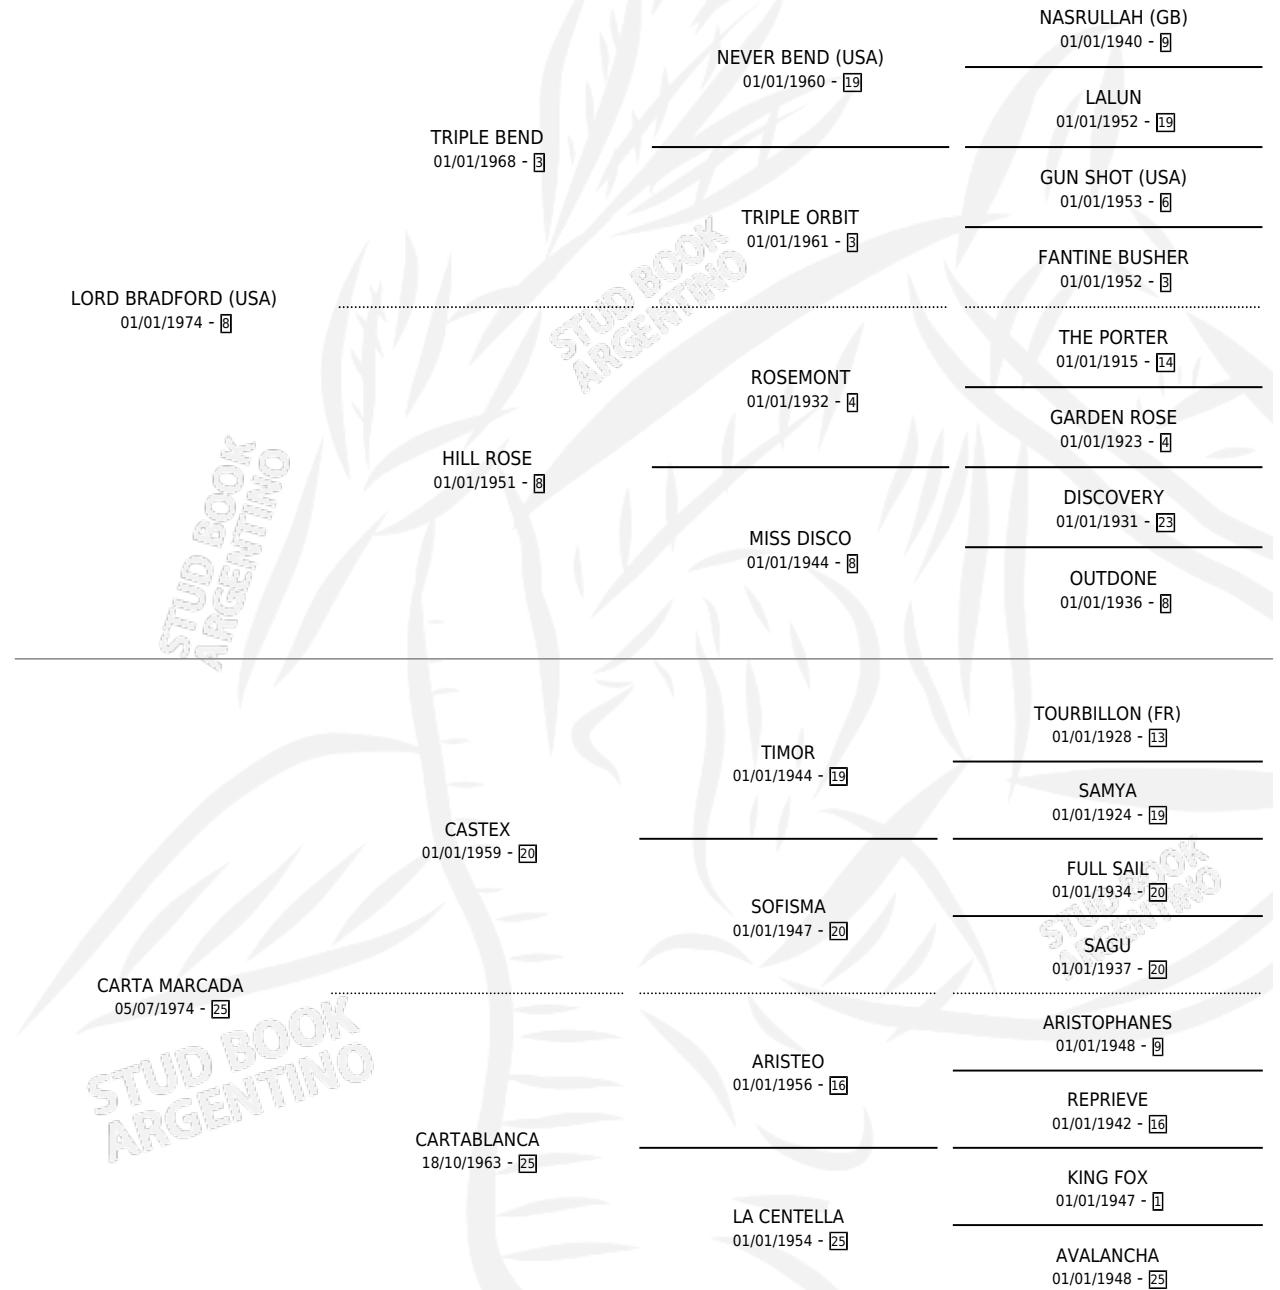

CARTERO

por **LORD BRADFORD (USA)** y **CARTA MARCADA** por **CASTEX**

Argentina · Macho · Zaino Colorado · SP · 25/10/1981
Familia 25 · Volumen 31

ESTADO

TIPIFICACIÓN SANGUÍNEA	X
TIPIFICACIÓN POR ADN	X
PASAPORTE	X
IDENTIFICACIÓN POR MICROCHIP	X
REPRODUCTOR	X

Lugar de nacimiento: Campo particular

Criador: Sin dato

PEDIGREE

CAMPAÑA

Solo carreras oficiales de Argentina

POR EDAD

EDAD	CC	1°	2°	3°	4°	5°	NP	CLC	CLG	CLCG1	CLGG1	IMPORTE	GANANCIA / CC
3 AÑOS	1	1	0	0	0	0	0	0	0	0	0	\$0	\$0
5 AÑOS	2	2	0	0	0	0	0	0	0	0	0	\$0	\$0
TOTALES	3	3	0	0	0	0	0	0	0	0	0	\$0	\$0
%		100%	0.0%	0.0%	0.0%	0.0%	0.0%	0.0%	0.0%	0.0%	0.0%		