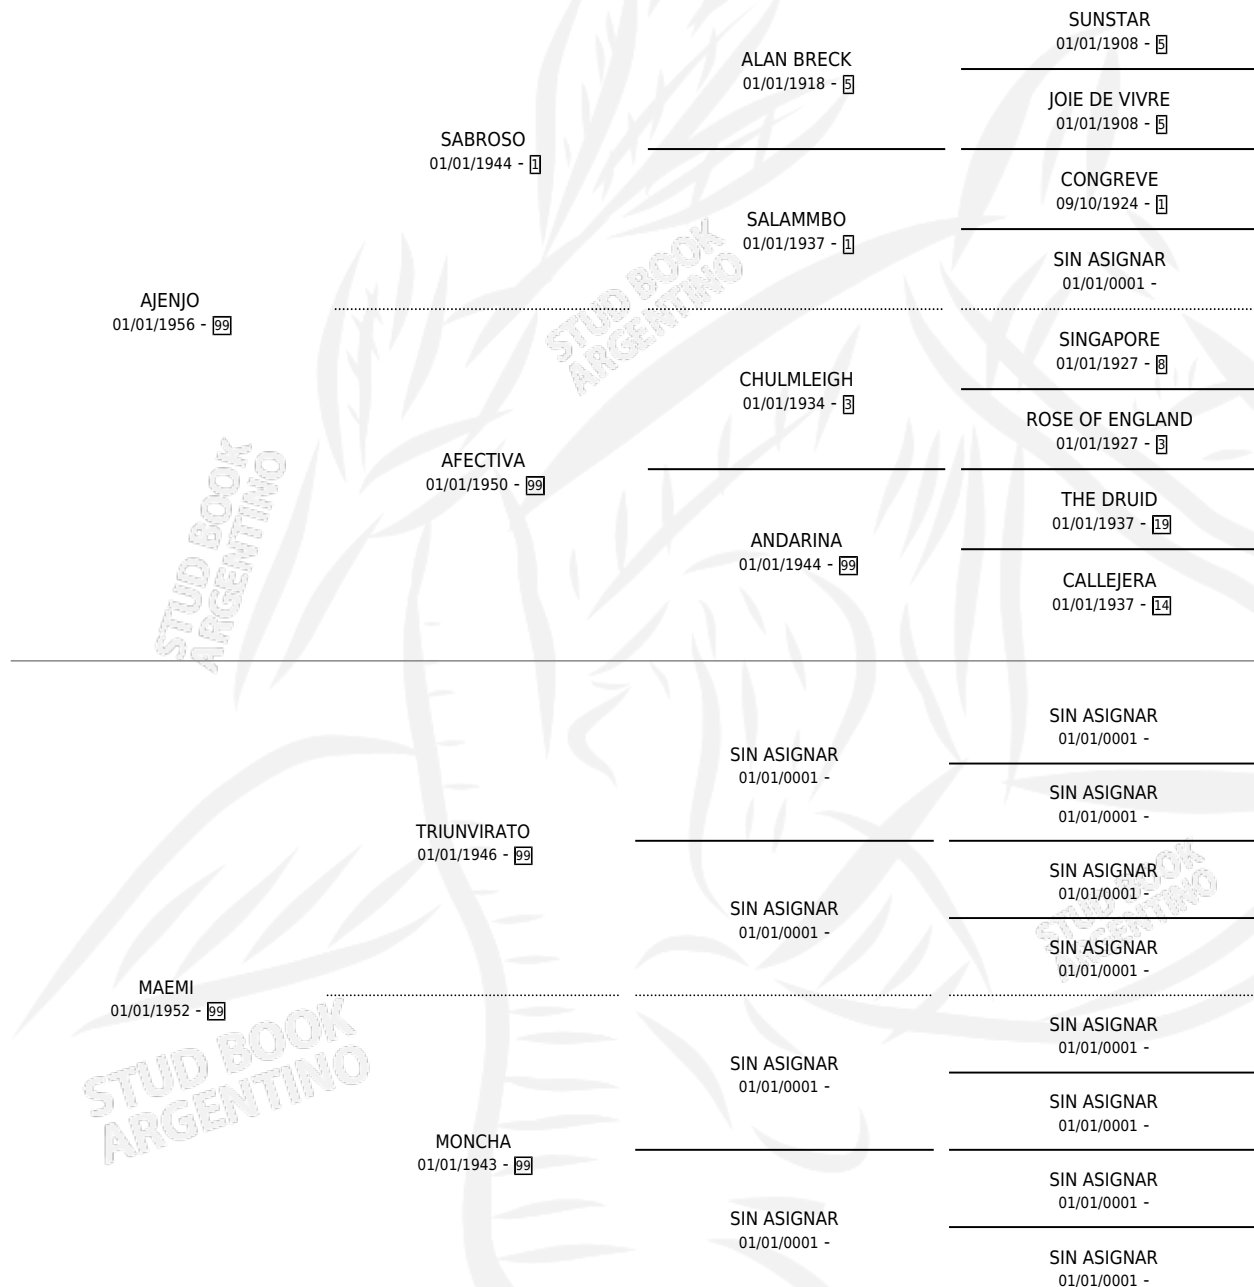

PAJA NEGRA

por **AJENJO** y **MAEMI** por **TRIUNVIRATO**

Argentina · Hembra · Zaino Colorado · SP · 01/01/1966
Familia 99 · Volumen 26

ESTADO

TIPIFICACIÓN SANGUÍNEA	X
TIPIFICACIÓN POR ADN	X
PASAPORTE	X
IDENTIFICACIÓN POR MICROCHIP	X
REPRODUCTOR	✓

Lugar de nacimiento: Campo particular

Criador: Sin dato

~

HIJOS

	MACHOS	HEMBRAS
4 NACIERON	2	2
SIN ACTUACIONES		

PEDIGREE

S

mientos 2 / Efectividad 100%