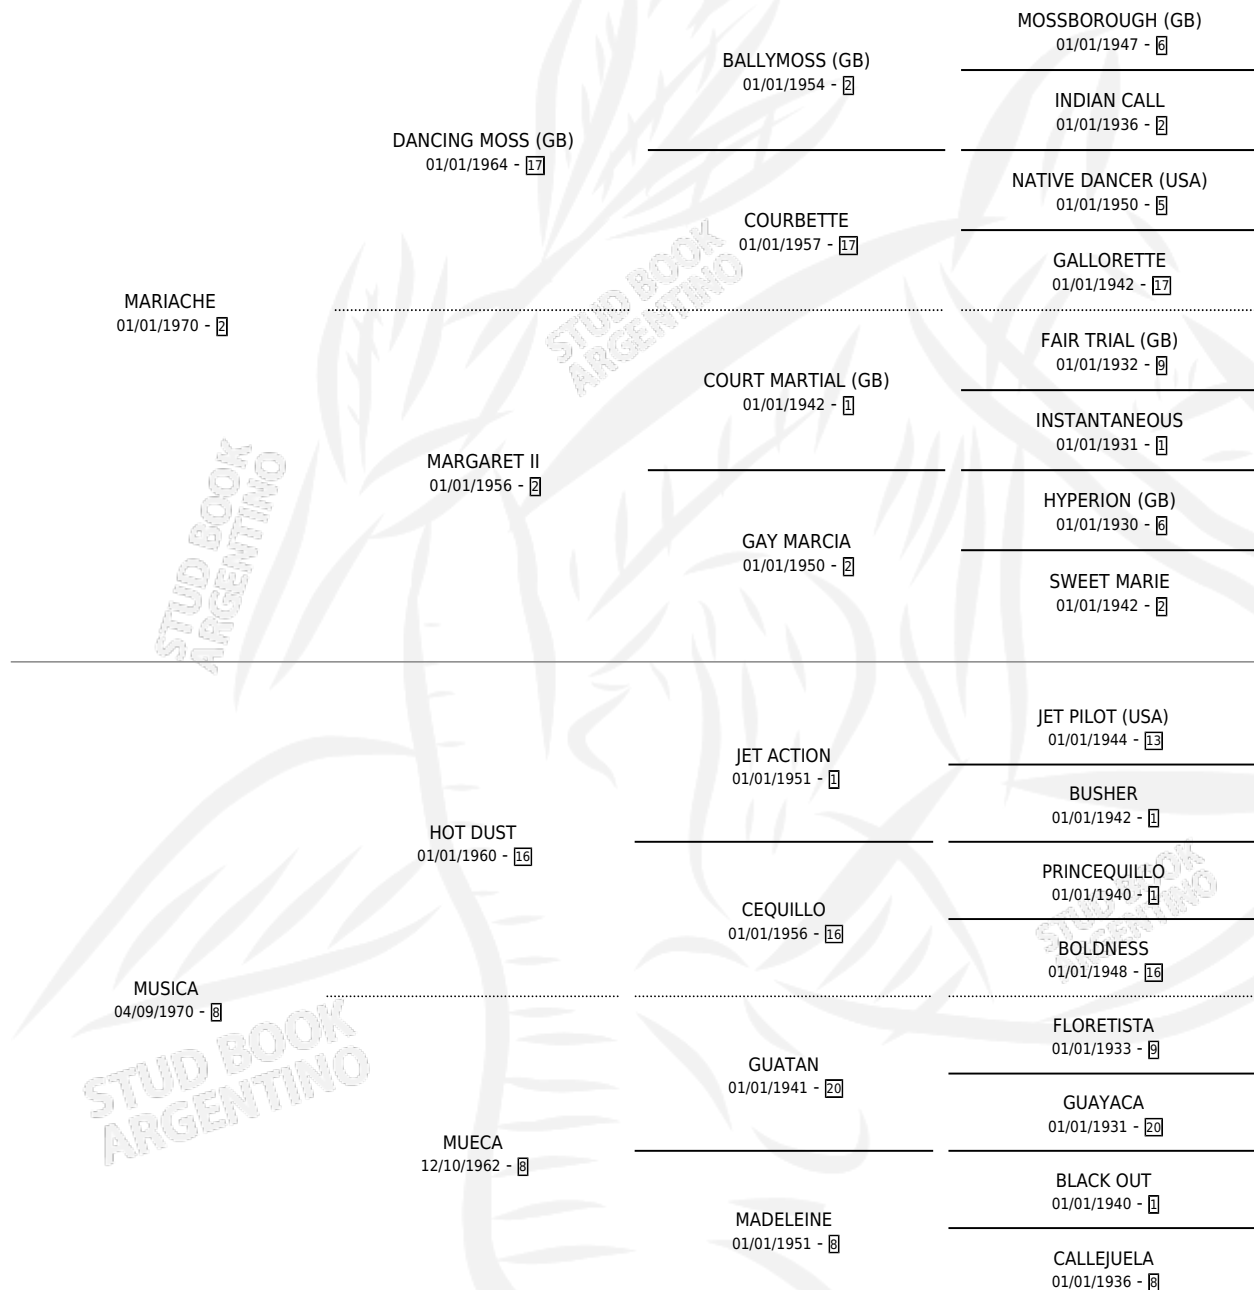

MELODIEN

por **MARIACHE** y **MUSICA** por **HOT DUST**

Argentina · Hembra · Zaino · SP · 28/10/1981
Familia 8-f · Volumen 31

ESTADO

TIPIFICACIÓN SANGUÍNEA	X
TIPIFICACIÓN POR ADN	X
PASAPORTE	X
IDENTIFICACIÓN POR MICROCHIP	X
REPRODUCTOR	X

Lugar de nacimiento: Campo particular

Criador: Sin dato

~

HIJOS

	MACHOS	HEMBRAS
1 NACIERON	0	1
1 CORRIERON	0	1
1 GANARON	0	1
0 GANADORES CL	0 GANADORES GR	0 GANADORES G1

PEDIGREE