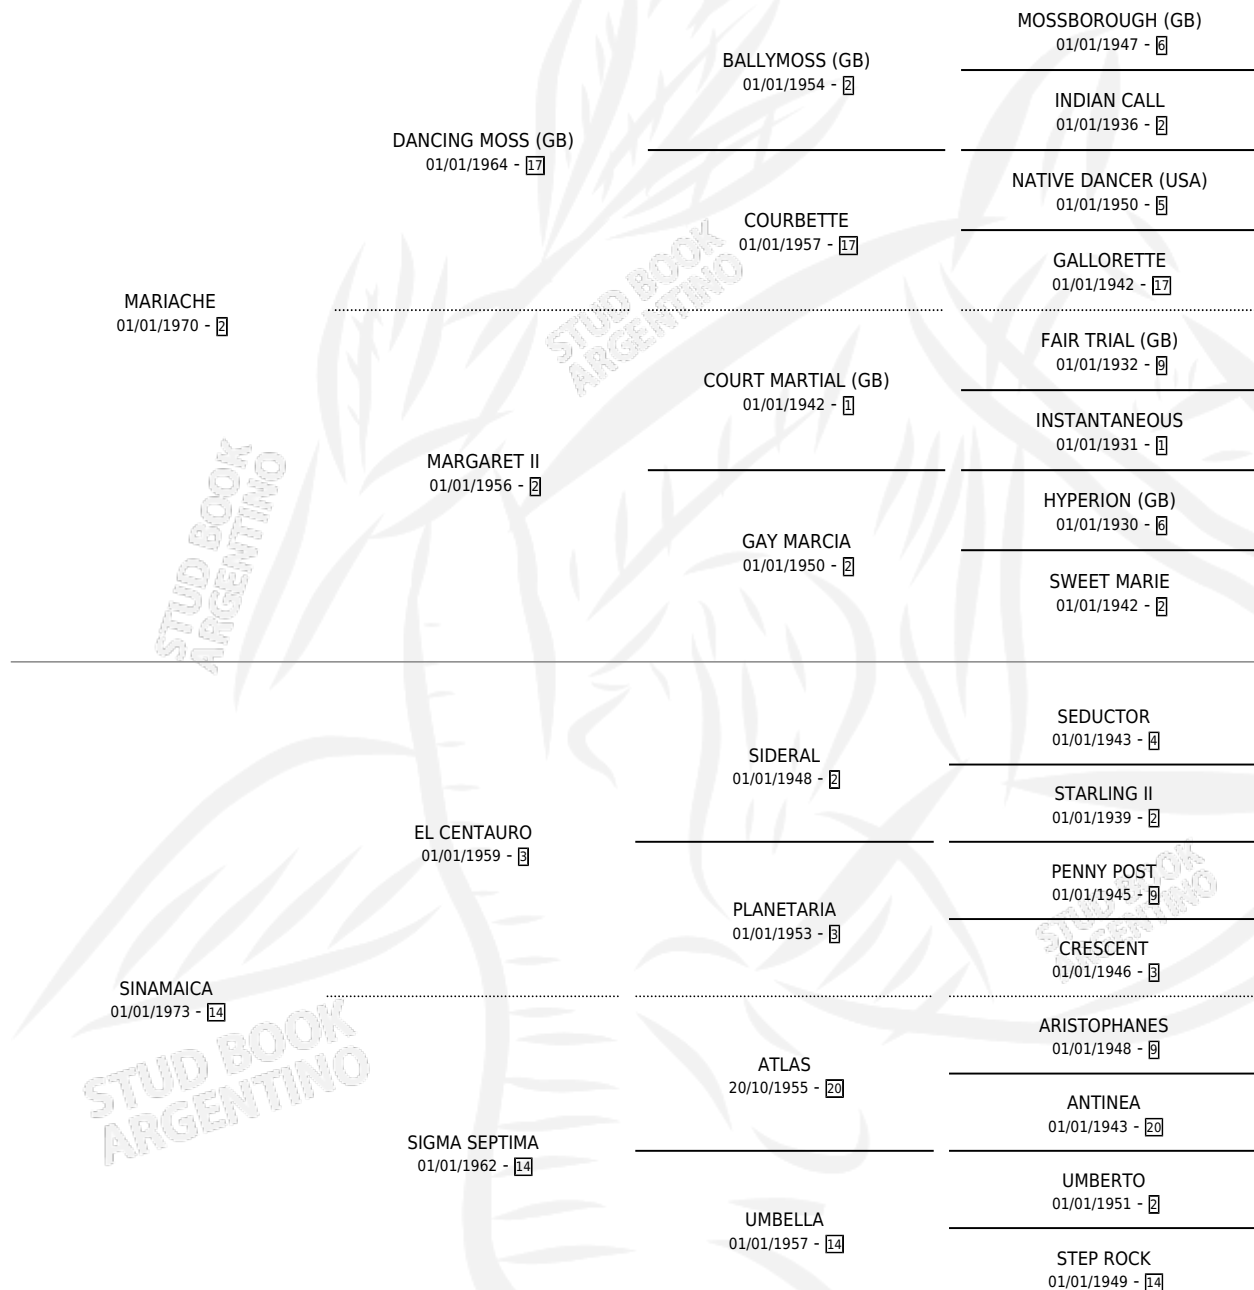

SABADO

por **MARIACHE** y **SINAMAICA** por **EL CENTAURO**

Argentina · Macho · Zaino · SP · 27/10/1981
Familia 14-c · Volumen 31

ESTADO

TIPIFICACIÓN SANGUÍNEA	X
TIPIFICACIÓN POR ADN	X
PASAPORTE	X
IDENTIFICACIÓN POR MICROCHIP	X
REPRODUCTOR	X

Lugar de nacimiento: Vacacion

Criador: Ballester Santiago

PEDIGREE