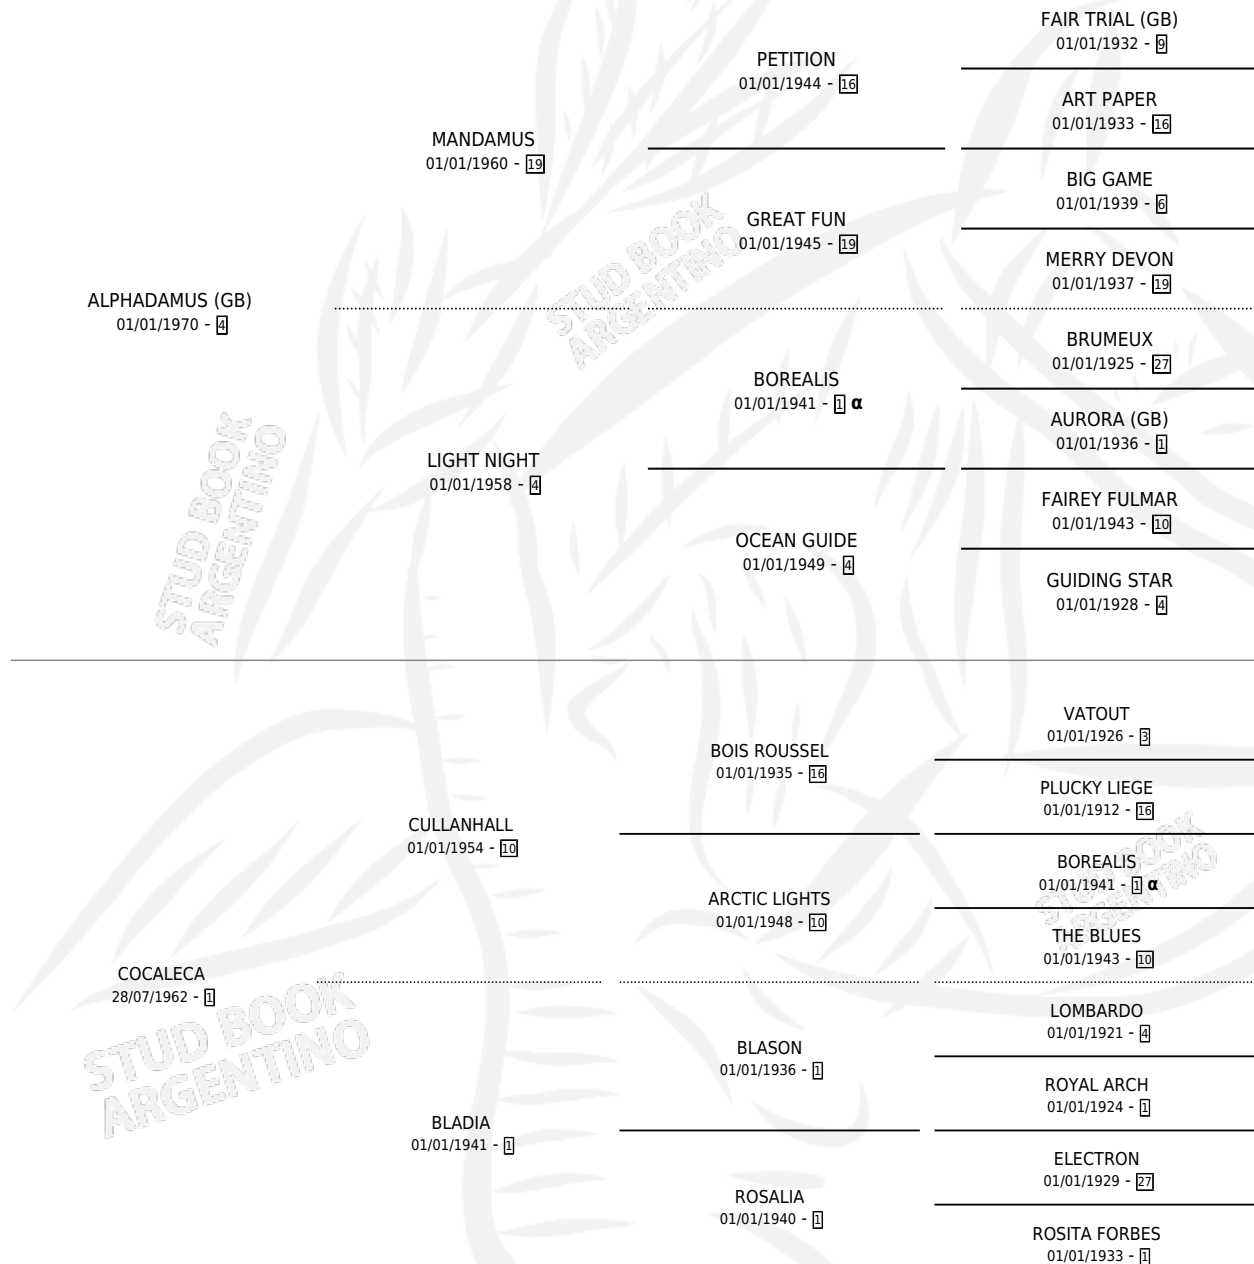

ALPHA-COCA

por **ALPHADAMUS (GB)** y **COCALECA** por **CULLANHALL**

PEDIGREE

Argentina · Hembra · Zaino · SP · 09/10/1981
Familia 1-s · Volumen 31

ESTADO

TIPIFICACIÓN SANGUÍNEA	✓
TIPIFICACIÓN POR ADN	X
PASAPORTE	X
IDENTIFICACIÓN POR MICROCHIP	X
REPRODUCTOR	✓

Lugar de nacimiento: Campo particular

Criador: Sin dato

~

HIJOS

	MACHOS	HEMBRAS
2 NACIERON	1	1
SIN ACTUACIONES		

INBREEDING : α