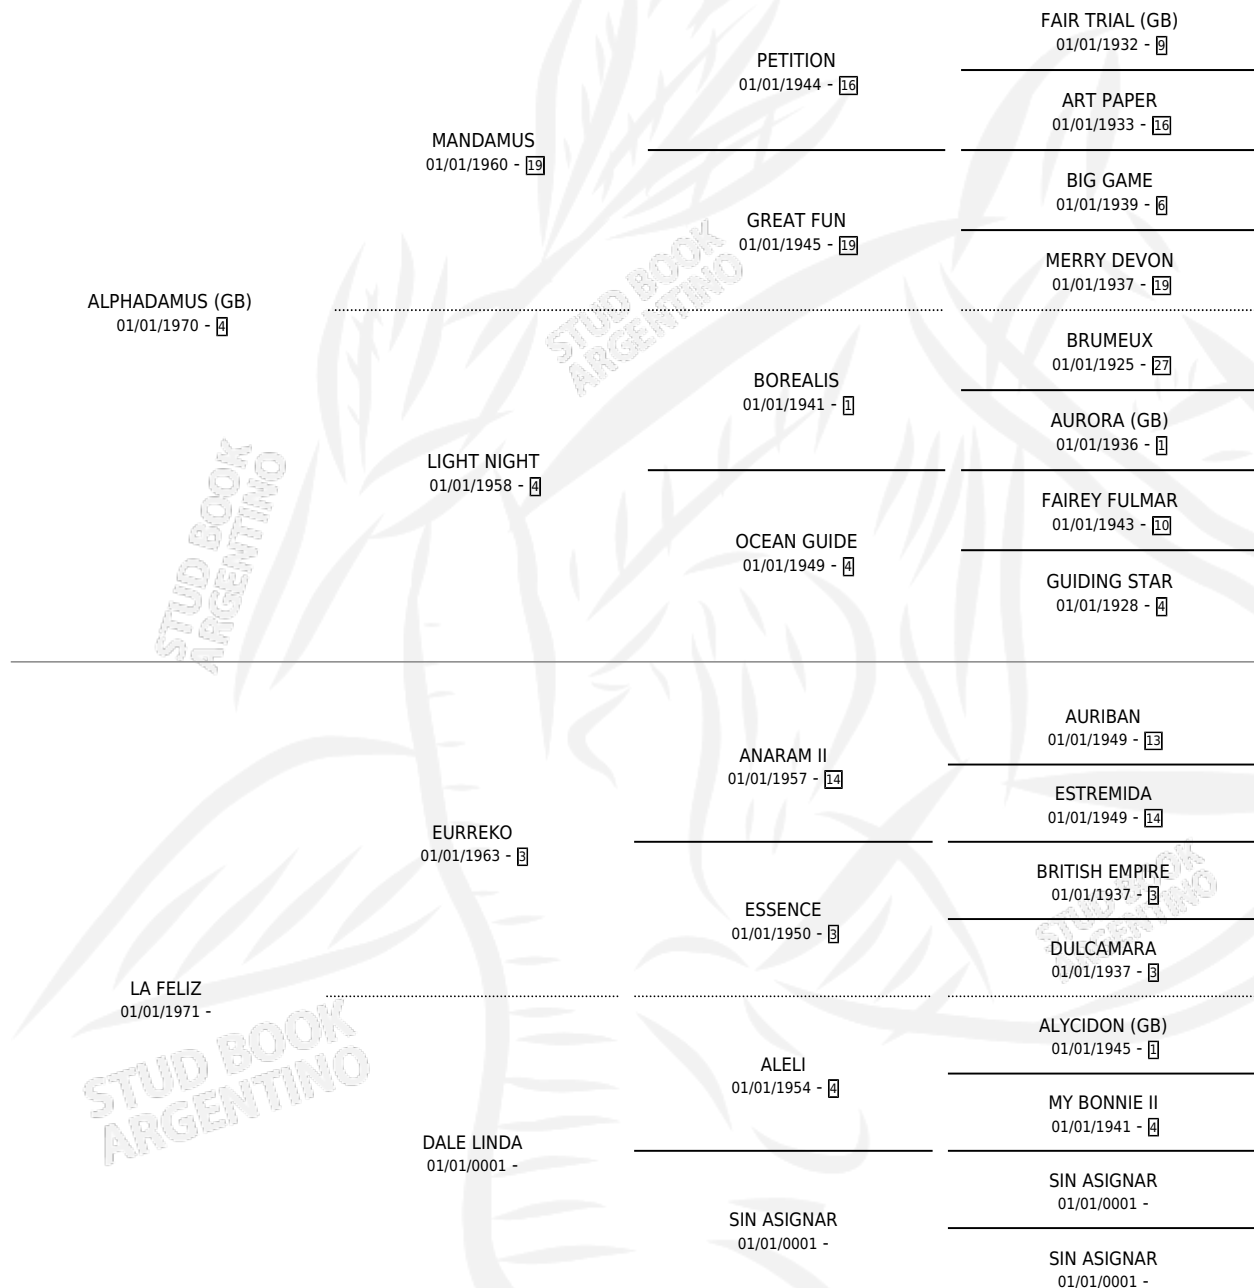

ALPHA-LIBRA

por **ALPHADAMUS (GB)** y **LA FELIZ** por **EURREKO**

Argentina · Hembra · Zaino · SP · 27/10/1981
Familia · Volumen 31

ESTADO

TIPIFICACIÓN SANGUÍNEA	X
TIPIFICACIÓN POR ADN	X
PASAPORTE	X
IDENTIFICACIÓN POR MICROCHIP	X
REPRODUCTOR	✓

Lugar de nacimiento: Campo particular

Criador: Sin dato

~

HIJOS

	MACHOS	HEMBRAS
1 NACIERON	0	1
1 CORRIERON	0	1

SIN ACTUACIONES

PEDIGREE