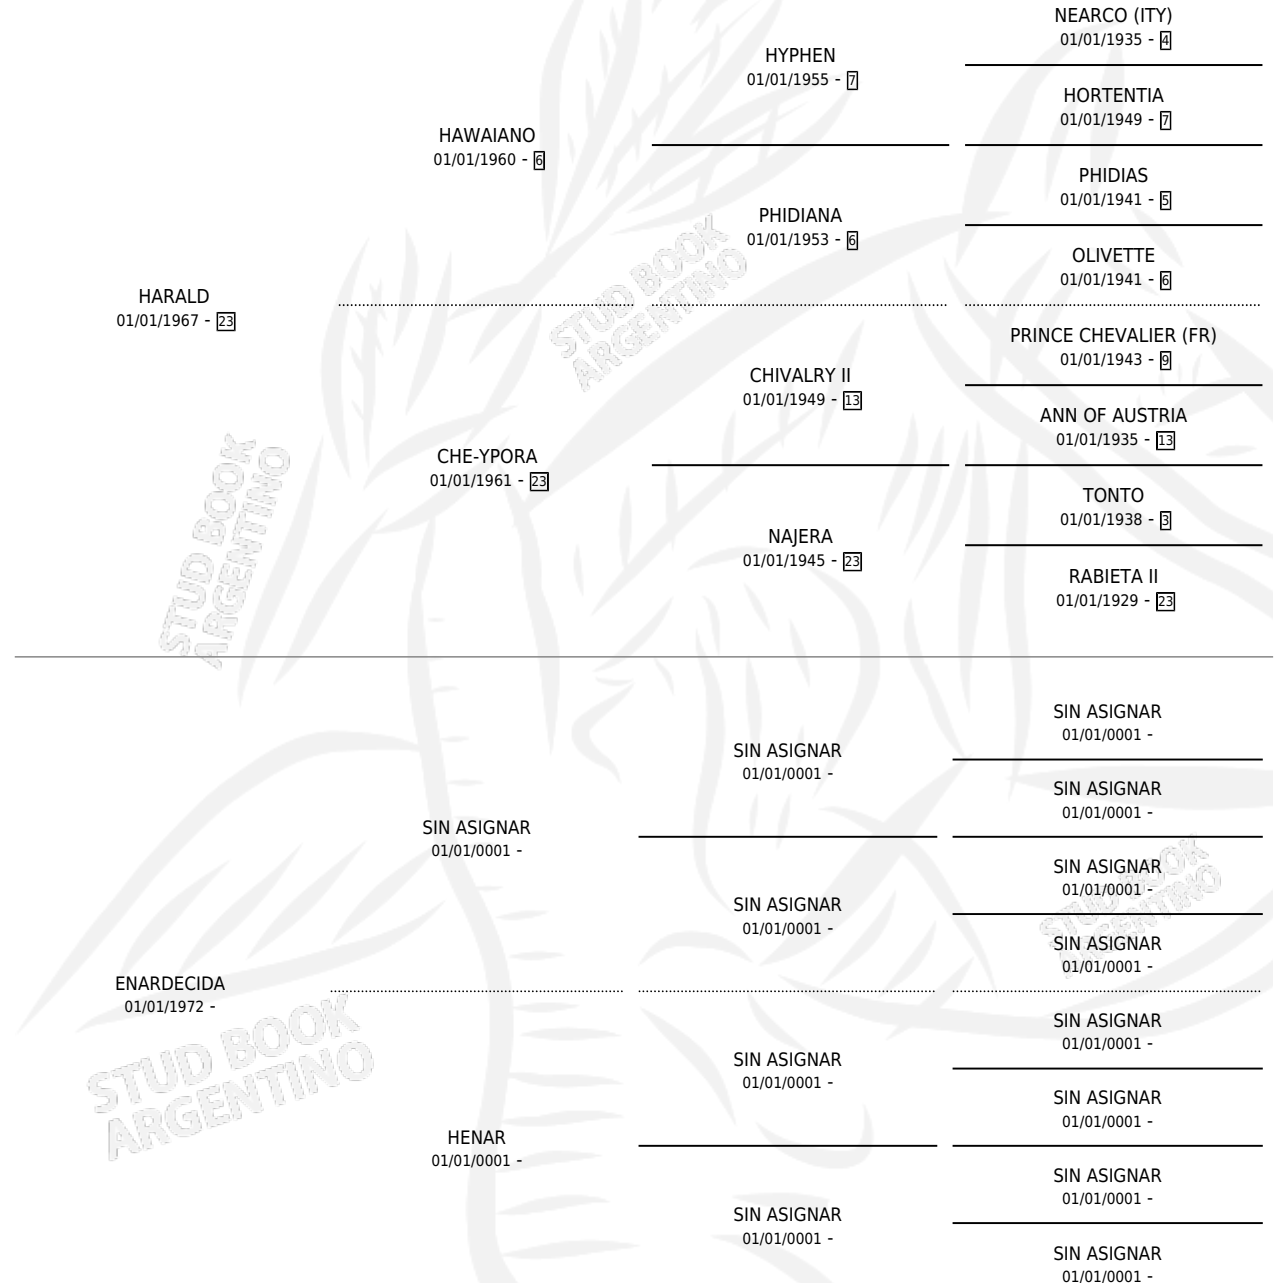

MUY VEJETA

por HARALD y ENARDECIDA por SIN ASIGNAR

Argentina · Hembra · Zaino · SP · 01/10/1981
Familia · Volumen 31

ESTADO

TIPIFICACIÓN SANGUÍNEA	X
TIPIFICACIÓN POR ADN	X
PASAPORTE	X
IDENTIFICACIÓN POR MICROCHIP	X
REPRODUCTOR	✓

Lugar de nacimiento: Campo particular

Criador: Sin dato

PEDIGREE

CAMPAÑA

Solo carreras oficiales de Argentina

POR EDAD

EDAD	CC	1°	2°	3°	4°	5°	NP	CLC	CLG	CLCG1	CLGG1	IMPORTE	GANANCIA / CC
7 AÑOS	2	0	0	0	1	0	1	0	0	0	0	\$0	\$0
TOTALES	2	0	0	0	1	0	1	0	0	0	0	\$0	\$0
%		0.0%	0.0%	0.0%	50.0%	0.0%	50.0%	0.0%	0.0%	0.0%	0.0%		