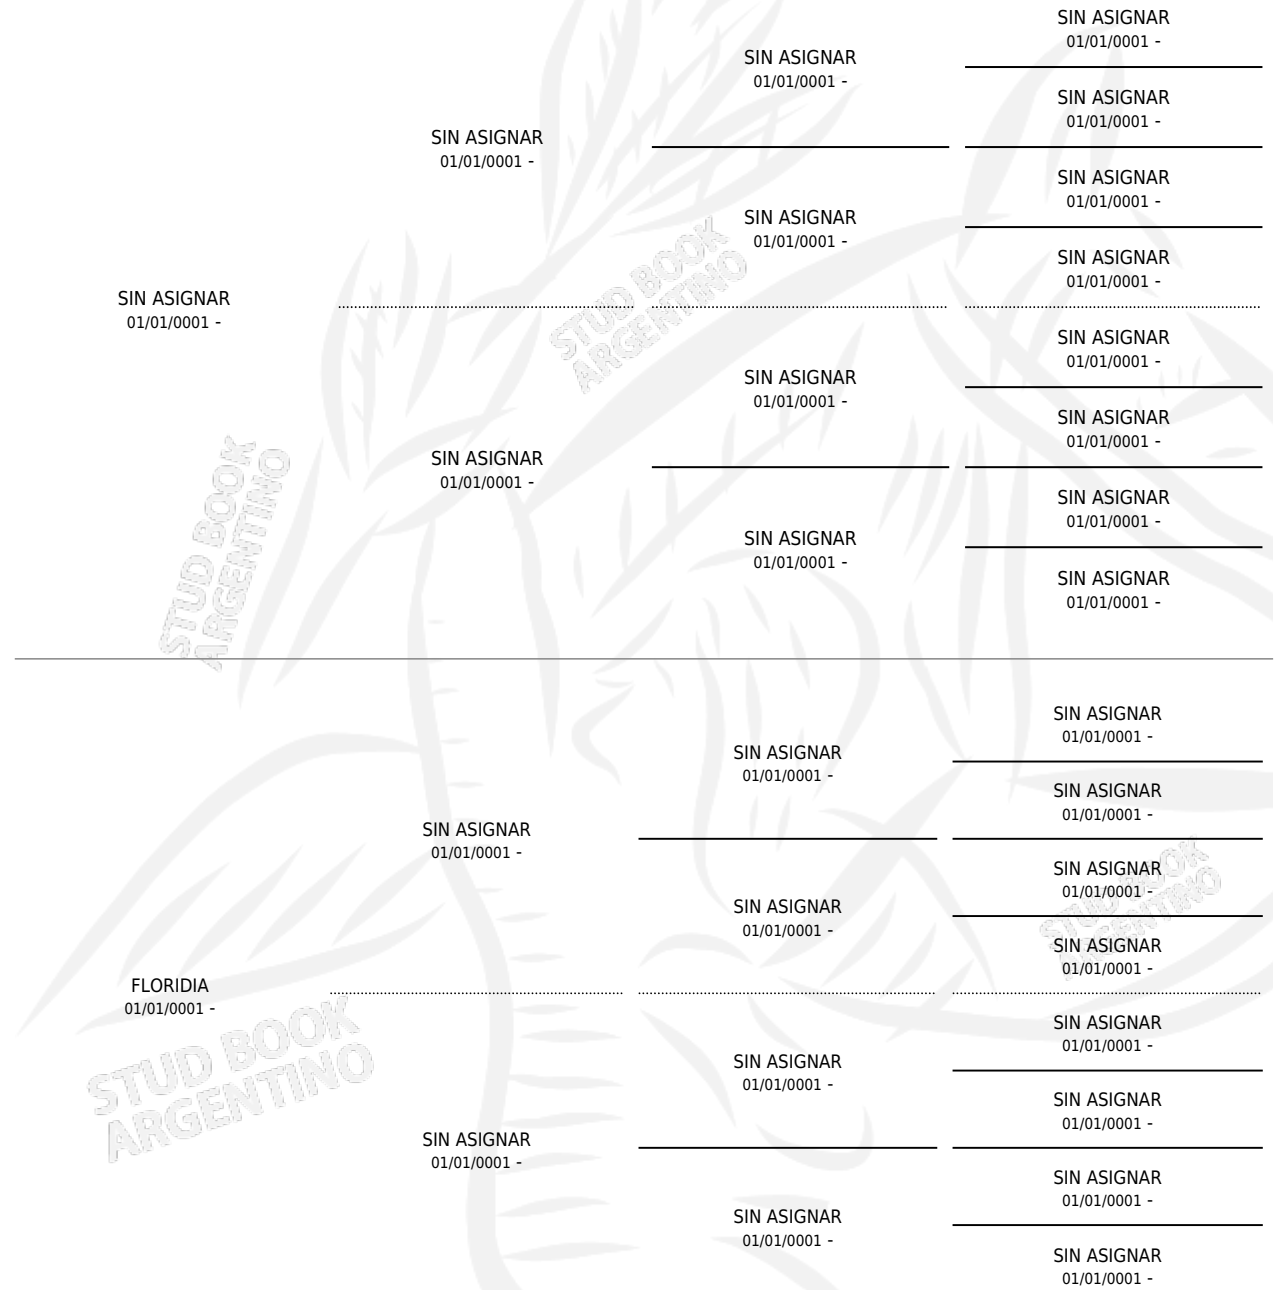

FLOYA

por SIN ASIGNAR y FLORIDIA por SIN ASIGNAR

Argentina · Hembra · Zaino · SP · 01/01/1966
Familia · Volumen 26

ESTADO

TIPIFICACIÓN SANGUÍNEA	X
TIPIFICACIÓN POR ADN	X
PASAPORTE	X
IDENTIFICACIÓN POR MICROCHIP	X
REPRODUCTOR	✓

Lugar de nacimiento: Campo particular

Criador: Sin dato

~

HIJOS

	MACHOS	HEMBRAS
4 NACIERON	2	2
3 CORRIERON	2	1
2 GANARON	1	1
0 GANADORES CL	0 GANADORES GR	0 GANADORES G1

PEDIGREE