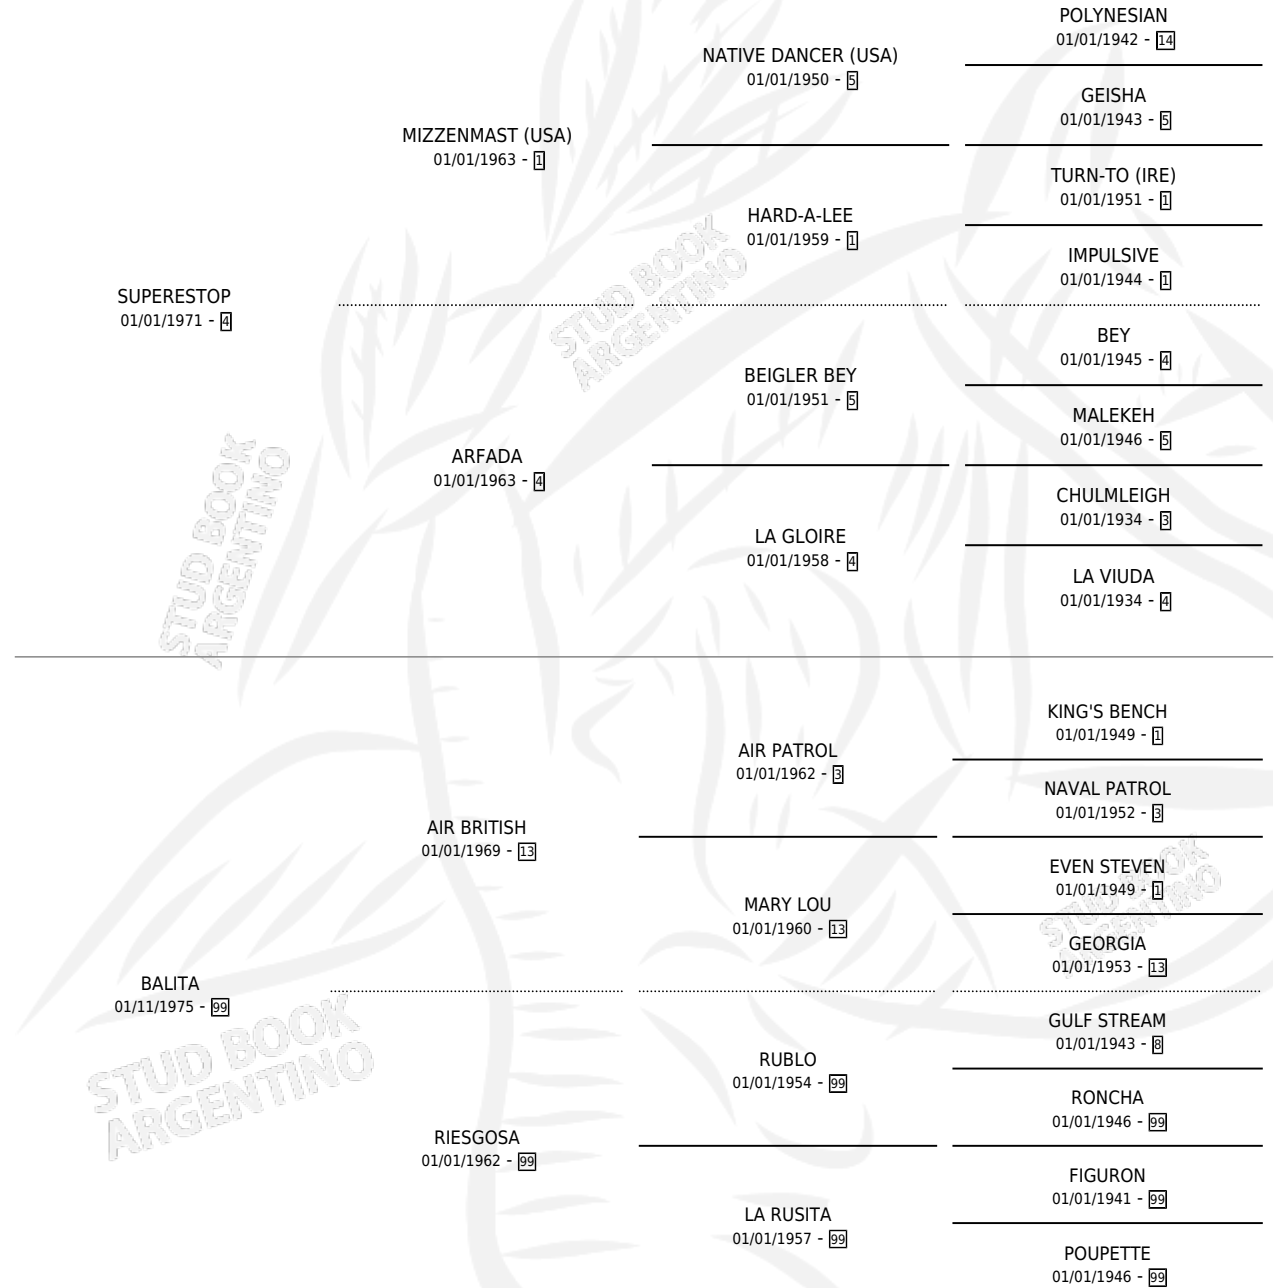

LITTLE LOVER

por SUPERESTOP y BALITA por AIR BRITISH

Argentina · Macho · Zaino · SP · 20/10/1981
Familia 99 · Volumen 31

ESTADO

TIPIFICACIÓN SANGUÍNEA	X
TIPIFICACIÓN POR ADN	X
PASAPORTE	X
IDENTIFICACIÓN POR MICROCHIP	X
REPRODUCTOR	X

Lugar de nacimiento: Campo particular

Criador: Sin dato

PEDIGREE

CAMPAÑA

Solo carreras oficiales de Argentina

POR EDAD

EDAD	CC	1°	2°	3°	4°	5°	NP	CLC	CLG	CLCG1	CLGG1	IMPORTE	GANANCIA / CC
4 AÑOS	1	1	0	0	0	0	0	0	0	0	0	\$0	\$0
5 AÑOS	1	0	0	0	1	0	0	0	0	0	0	\$276	\$276
6 AÑOS	1	1	0	0	0	0	0	0	0	0	0	\$0	\$0
8 AÑOS	5	0	0	0	2	0	3	0	0	0	0	\$0	\$0
9 AÑOS	1	0	0	0	0	1	0	0	0	0	0	\$0	\$0
TOTALES	9	2	0	0	3	1	3	0	0	0	0	\$276	\$31
%		22.2%	0.0%	0.0%	33.3%	11.1%	33.3%	0.0%	0.0%	0.0%	0.0%		