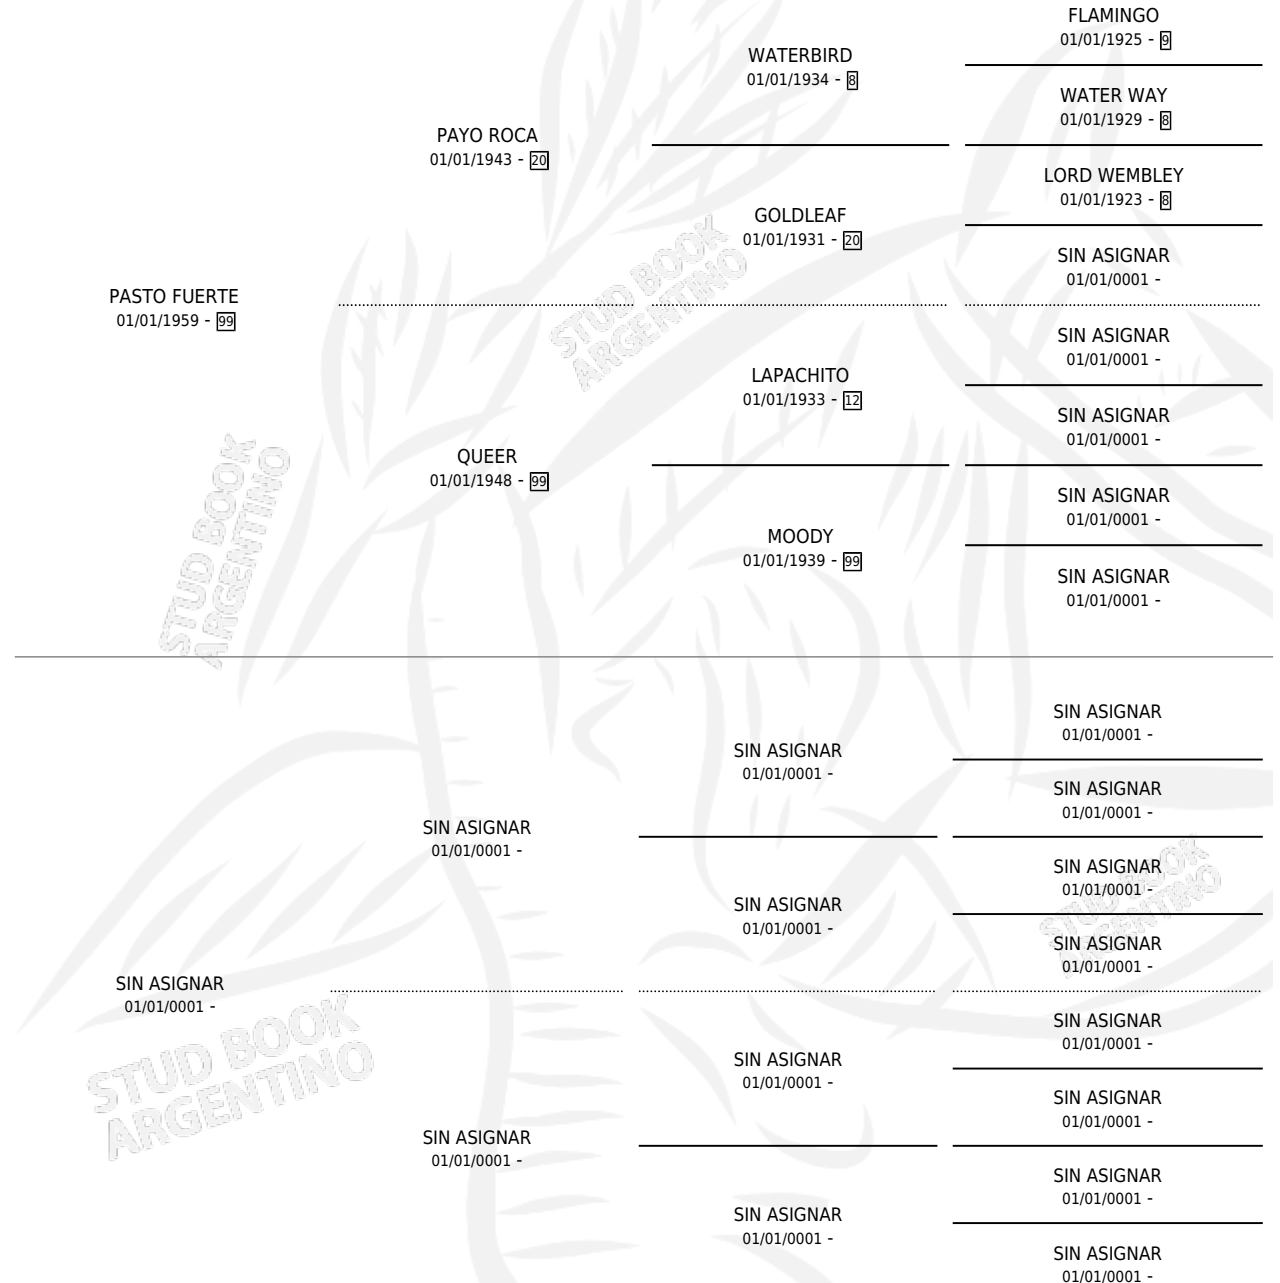

MARBUCANA

por PASTO FUERTE y SIN ASIGNAR por SIN ASIGNAR

Argentina · Hembra · No Consigna · SP · 01/01/1981
Familia · Volumen 31

ESTADO

TIPIFICACIÓN SANGUÍNEA	X
TIPIFICACIÓN POR ADN	X
PASAPORTE	X
IDENTIFICACIÓN POR MICROCHIP	X
REPRODUCTOR	X

Lugar de nacimiento: Campo particular

Criador: Sin dato

PEDIGREE

CAMPAÑA

Solo carreras oficiales de Argentina

POR EDAD

EDAD	CC	1°	2°	3°	4°	5°	NP	CLC	CLG	CLCG1	CLGG1	IMPORTE	GANANCIA / CC
5 AÑOS	1	1	0	0	0	0	0	0	0	0	0	\$0	\$0
TOTALES	1	1	0	0	0	0	0	0	0	0	0	\$0	\$0
%		100%	0.0%	0.0%	0.0%	0.0%	0.0%	0.0%	0.0%	0.0%	0.0%		