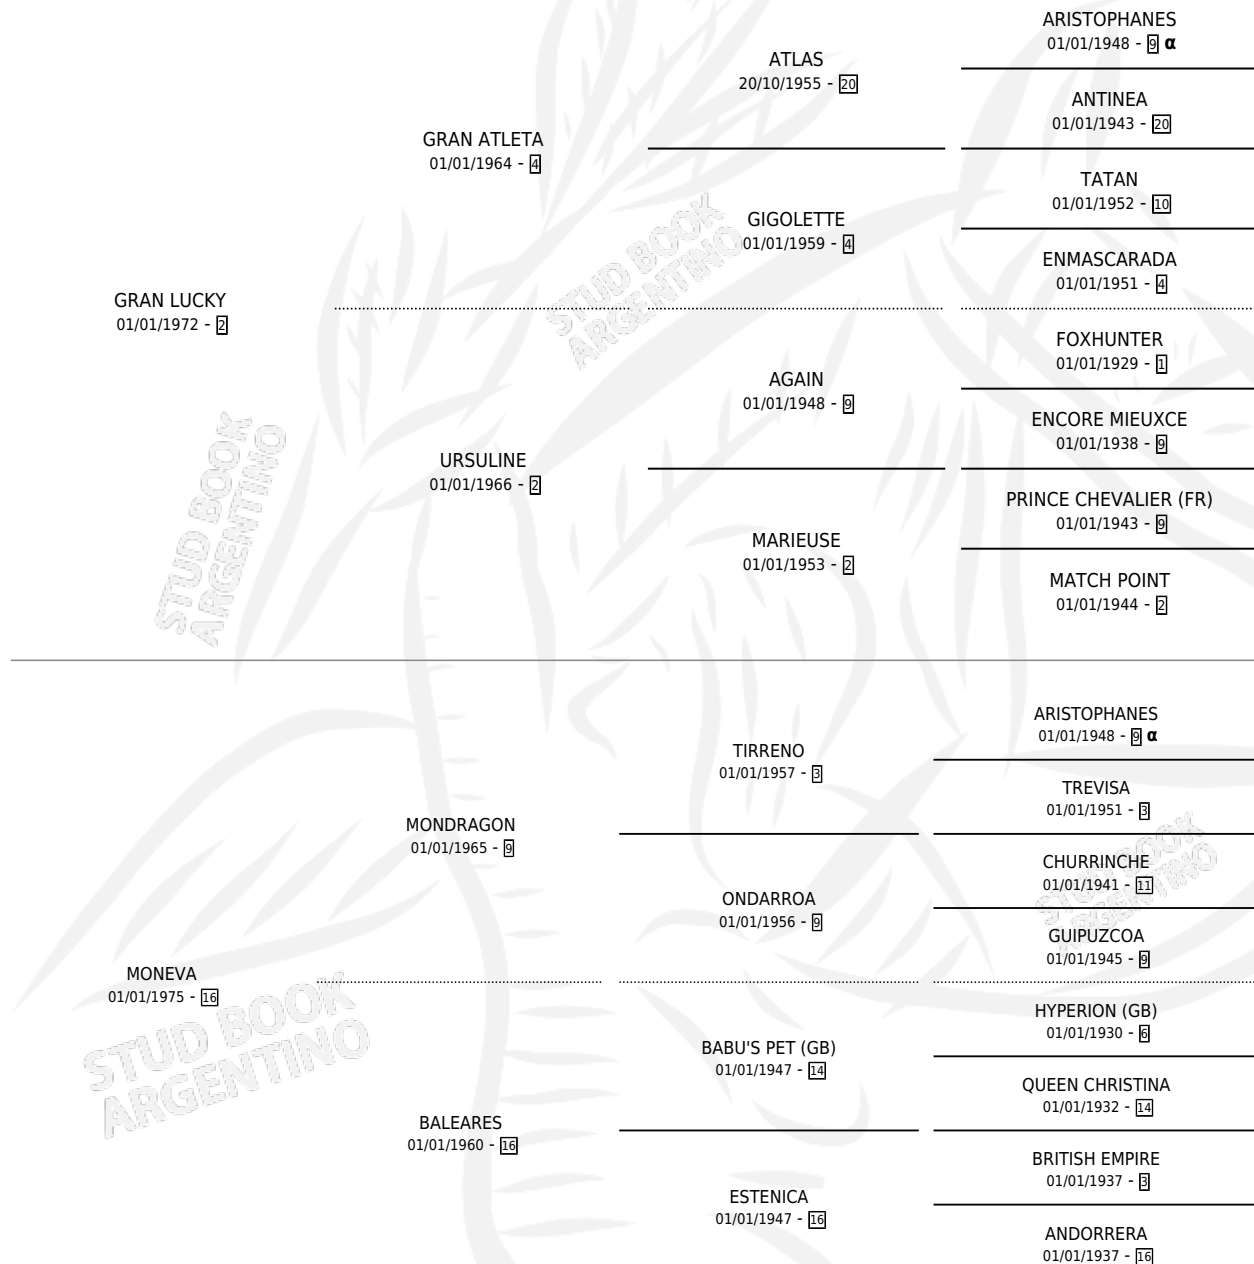

GRAN BRANCALEONE

por GRAN LUCKY y MONEVA por MONDRAGON

PEDIGREE

Argentina · Macho · No Consigna · SP · 01/01/1981
Familia 16-d · Volumen 31

ESTADO

TIPIFICACIÓN SANGUÍNEA	X
TIPIFICACIÓN POR ADN	X
PASAPORTE	X
IDENTIFICACIÓN POR MICROCHIP	X
REPRODUCTOR	X

Lugar de nacimiento: Campo particular

Criador: Sin dato

INBREEDING : α

CAMPAÑA

Solo carreras oficiales de Argentina

POR EDAD

EDAD	CC	1°	2°	3°	4°	5°	NP	CLC	CLG	CLCG1	CLGG1	IMPORTE	GANANCIA / CC
4 AÑOS	1	1	0	0	0	0	0	0	0	0	0	\$0	\$0
5 AÑOS	1	1	0	0	0	0	0	0	0	0	0	\$0	\$0
TOTALES	2	2	0	0	0	0	0	0	0	0	0	\$0	\$0
%		100%	0.0%	0.0%	0.0%	0.0%	0.0%	0.0%	0.0%	0.0%	0.0%		