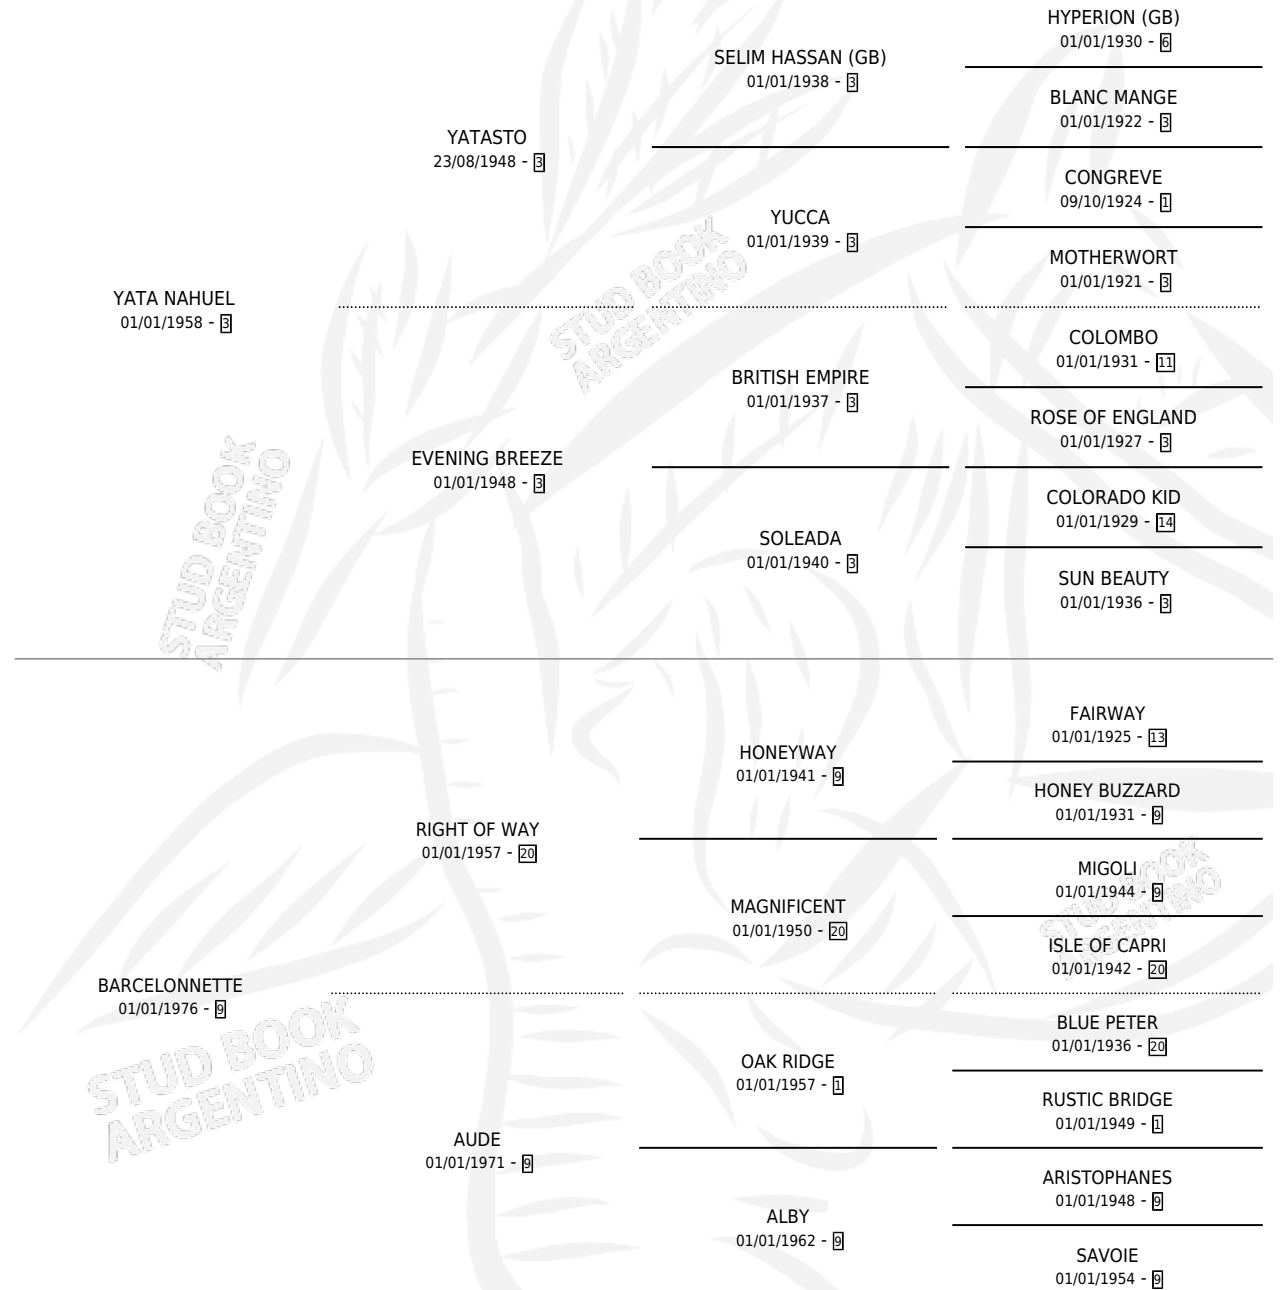

CON ORLANDI

por YATA NAHUEL y BARCELONNETTE por RIGHT OF WAY

Argentina · Macho · No Consigna · SP · 01/01/1981
Familia 9-b · Volumen 31

ESTADO

TIPIFICACIÓN SANGUÍNEA	X
TIPIFICACIÓN POR ADN	X
PASAPORTE	X
IDENTIFICACIÓN POR MICROCHIP	X
REPRODUCTOR	X

Lugar de nacimiento: Campo particular

Criador: Sin dato

PEDIGREE

CAMPAÑA

Solo carreras oficiales de Argentina

POR EDAD

EDAD	CC	1°	2°	3°	4°	5°	NP	CLC	CLG	CLCG1	CLGG1	IMPORTE	GANANCIA / CC
4 AÑOS	2	2	0	0	0	0	0	0	0	0	0	\$0	\$0
5 AÑOS	1	1	0	0	0	0	0	0	0	0	0	\$0	\$0
TOTALES	3	3	0	0	0	0	0	0	0	0	0	\$0	\$0
%		100%	0.0%	0.0%	0.0%	0.0%	0.0%	0.0%	0.0%	0.0%	0.0%		