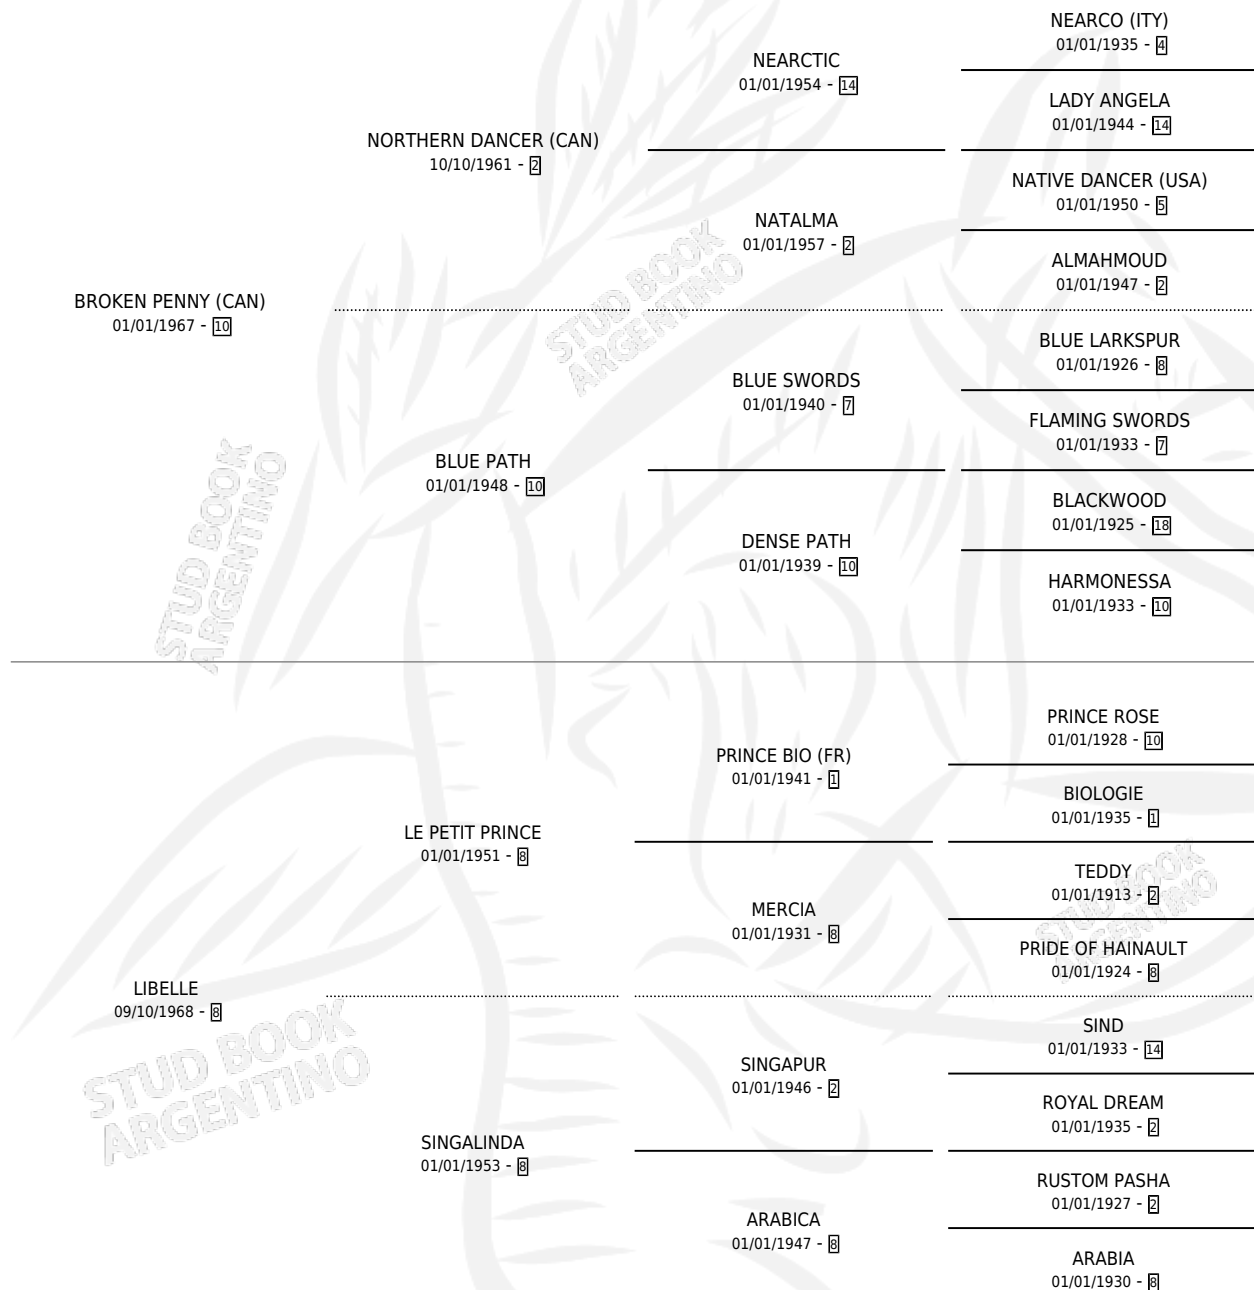

LOCKER

por **BROKEN PENNY (CAN)** y **LIBELLE** por **LE PETIT PRINCE**

Argentina · Macho · Zaino · SP · 06/10/1981
Familia 8-j · Volumen 31

ESTADO

TIPIFICACIÓN SANGUÍNEA	X
TIPIFICACIÓN POR ADN	X
PASAPORTE	X
IDENTIFICACIÓN POR MICROCHIP	X
REPRODUCTOR	X

Lugar de nacimiento: Campo particular

Criador: Sin dato

PEDIGREE