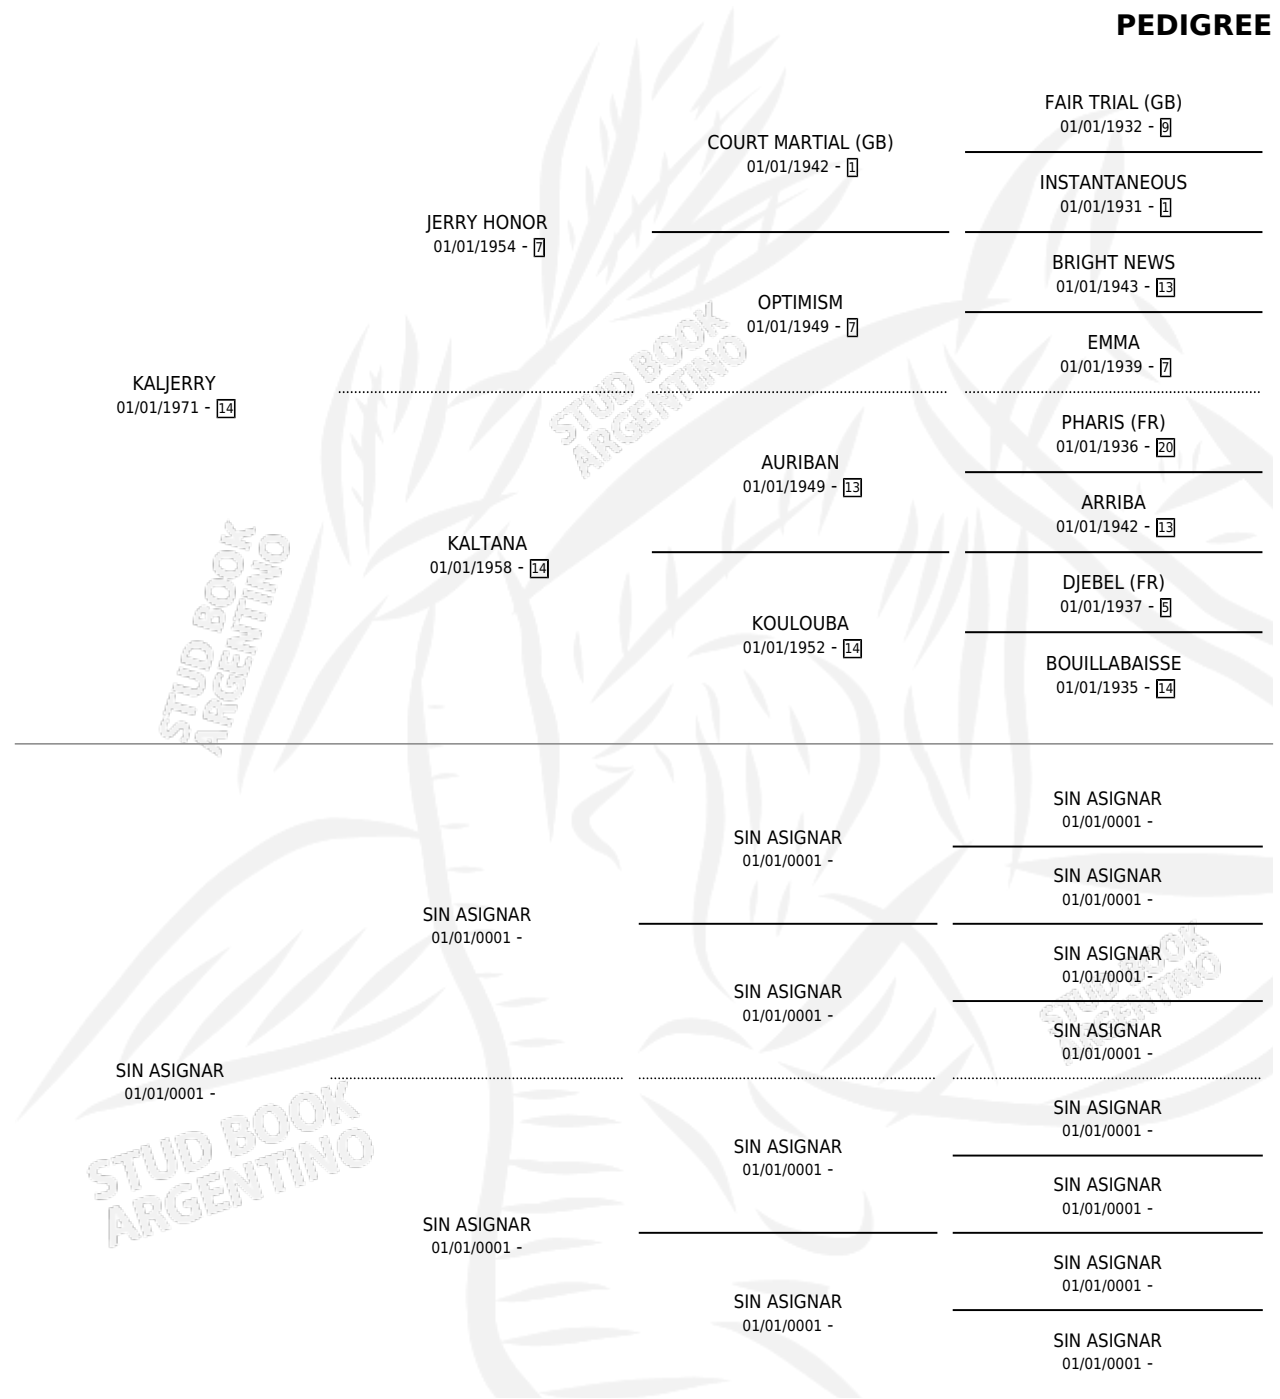

KALVILLE

PEDIGREE

por KALJERRY y SIN ASIGNAR por SIN ASIGNAR

Argentina · Macho · No Consigna · SP · 01/01/1981
Familia · Volumen 31

ESTADO

TIPIFICACIÓN SANGUÍNEA	X
TIPIFICACIÓN POR ADN	X
PASAPORTE	X
IDENTIFICACIÓN POR MICROCHIP	X
REPRODUCTOR	X

Lugar de nacimiento: Campo particular

Criador: Sin dato

CAMPAÑA

Solo carreras oficiales de Argentina

POR EDAD

EDAD	CC	1°	2°	3°	4°	5°	NP	CLC	CLG	CLCG1	CLGG1	IMPORTE	GANANCIA / CC
4 AÑOS	1	1	0	0	0	0	0	0	0	0	0	\$0	\$0
TOTALES	1	1	0	0	0	0	0	0	0	0	0	\$0	\$0
%		100%	0.0%	0.0%	0.0%	0.0%	0.0%	0.0%	0.0%	0.0%	0.0%		