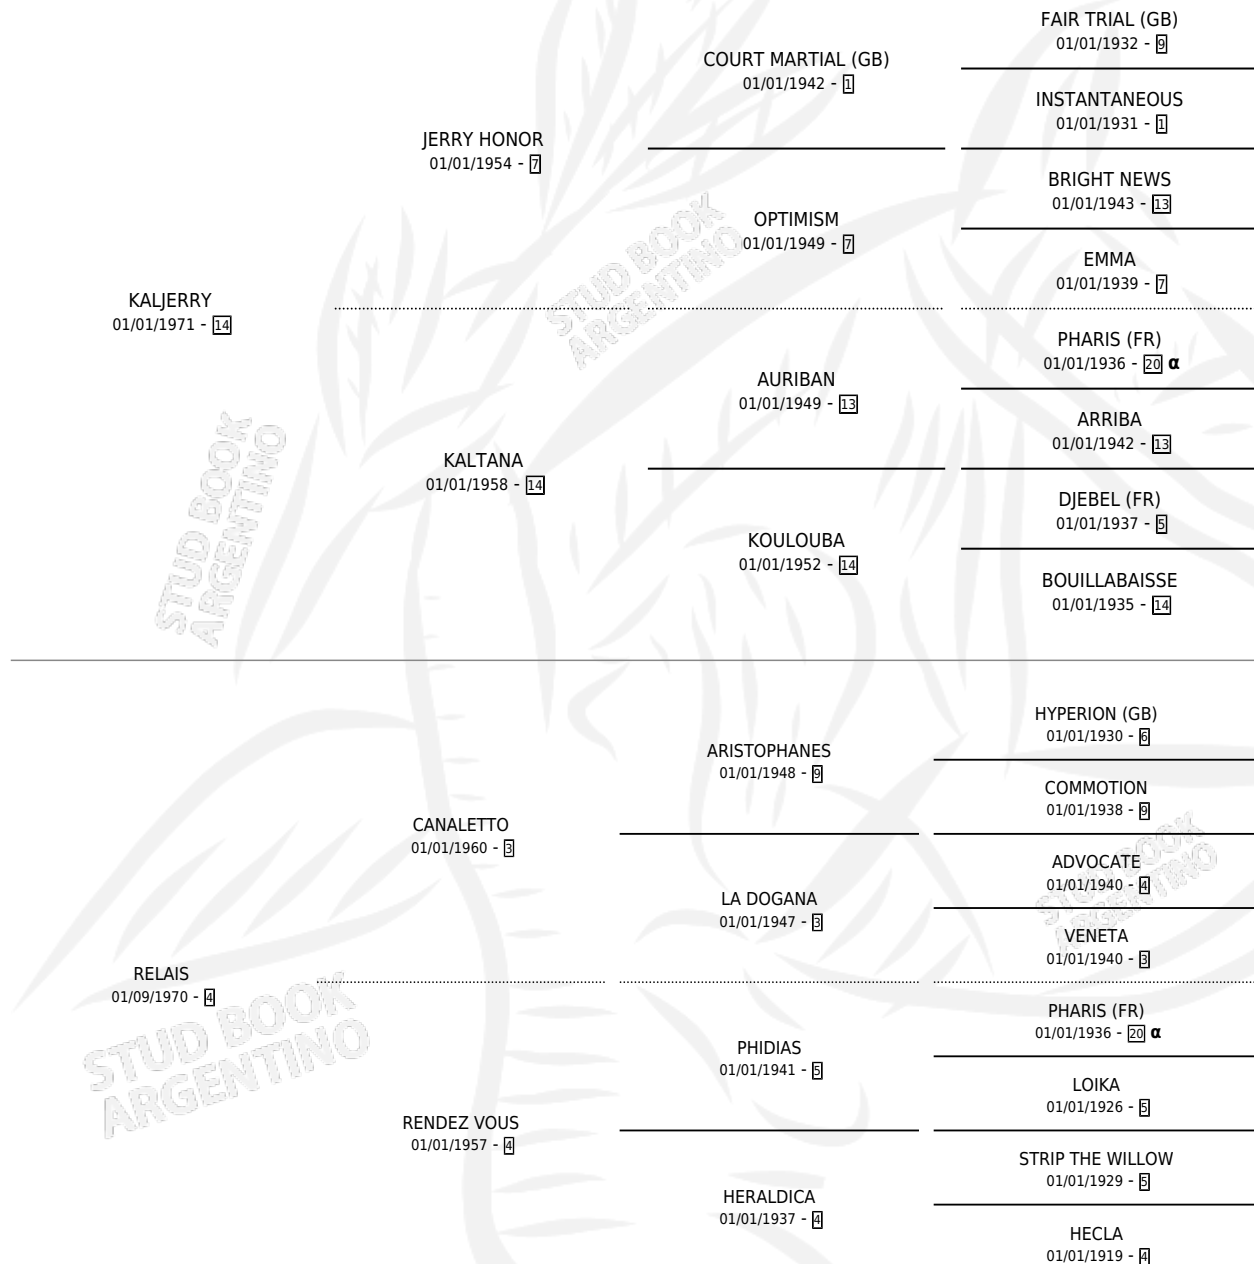

KALJELAIS

por KALJERRY y RELAIS por CANALETTO

Argentina · Hembra · No Consigna · SP · 18/10/1981
Familia 4-d · Volumen 31

ESTADO

TIPIFICACIÓN SANGUÍNEA	X
TIPIFICACIÓN POR ADN	X
PASAPORTE	X
IDENTIFICACIÓN POR MICROCHIP	X
REPRODUCTOR	X

Lugar de nacimiento: Campo particular

Criador: Sin dato

PEDIGREE

INBREEDING : α

EXPORTACIÓN / IMPORTACIÓN

FECHA	MOVIMIENTO	PAÍS
01/10/1984	EXPORTADO	ESTADOS UNIDOS

~

CAMPAÑA

Solo carreras oficiales de Argentina

POR EDAD

EDAD	CC	1°	2°	3°	4°	5°	NP	CLC	CLG	CLCG1	CLGG1	IMPORTE	GANANCIA / CC
2 AÑOS	5	1	0	2	0	2	0	2	0	1	0	\$0	\$0
TOTALES	5	1	0	2	0	2	0	2	0	1	0	\$0	\$0
%		20.0%	0.0%	40.0%	0.0%	40.0%	0.0%	40.0%	0.0%	50.0%	0.0%		