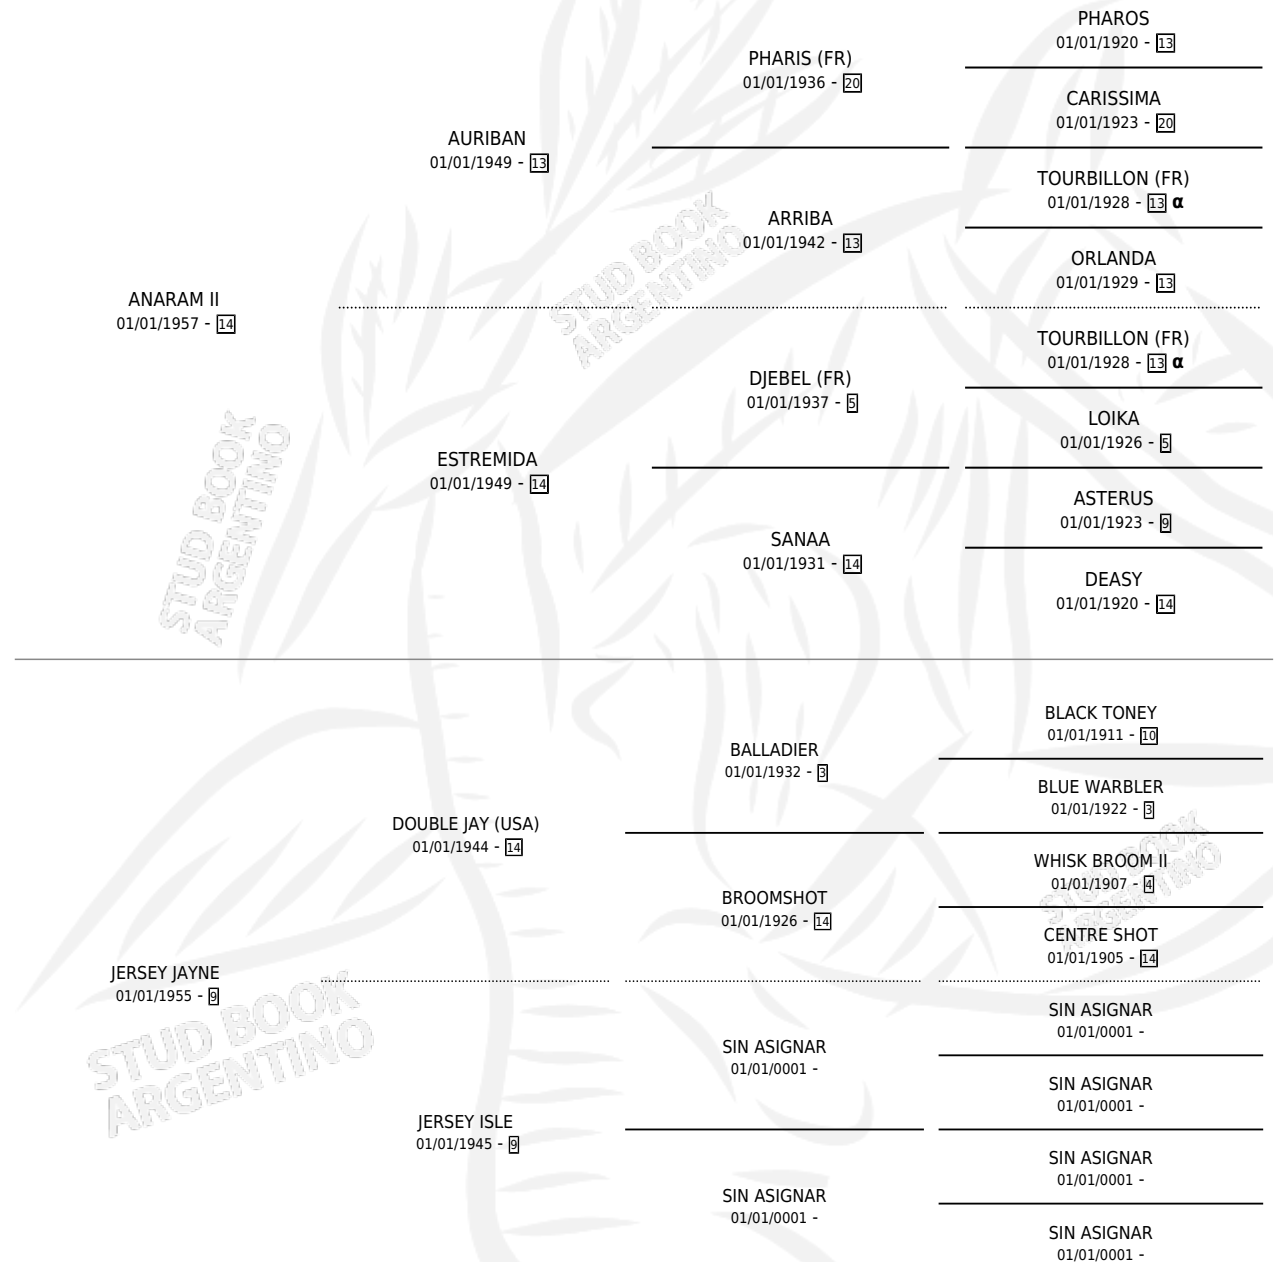

JUSTINE

por ANARAM II y JERSEY JAYNE por DOUBLE JAY (USA)

Argentina · Hembra · Zaino Negro · SP · 06/11/1966
Familia 9-f · Volumen 26

ESTADO

TIPIFICACIÓN SANGUÍNEA	X
TIPIFICACIÓN POR ADN	X
PASAPORTE	X
IDENTIFICACIÓN POR MICROCHIP	X
REPRODUCTOR	✓

Lugar de nacimiento: Campo particular

Criador: Sin dato

~

HIJOS

	MACHOS	HEMBRAS
9 NACIERON	4	5
6 CORRIERON	2	4
6 GANARON	2	4

1	0	0
GANADORES CL	GANADORES GR	GANADORES G1

PEDIGREE

INBREEDING : α