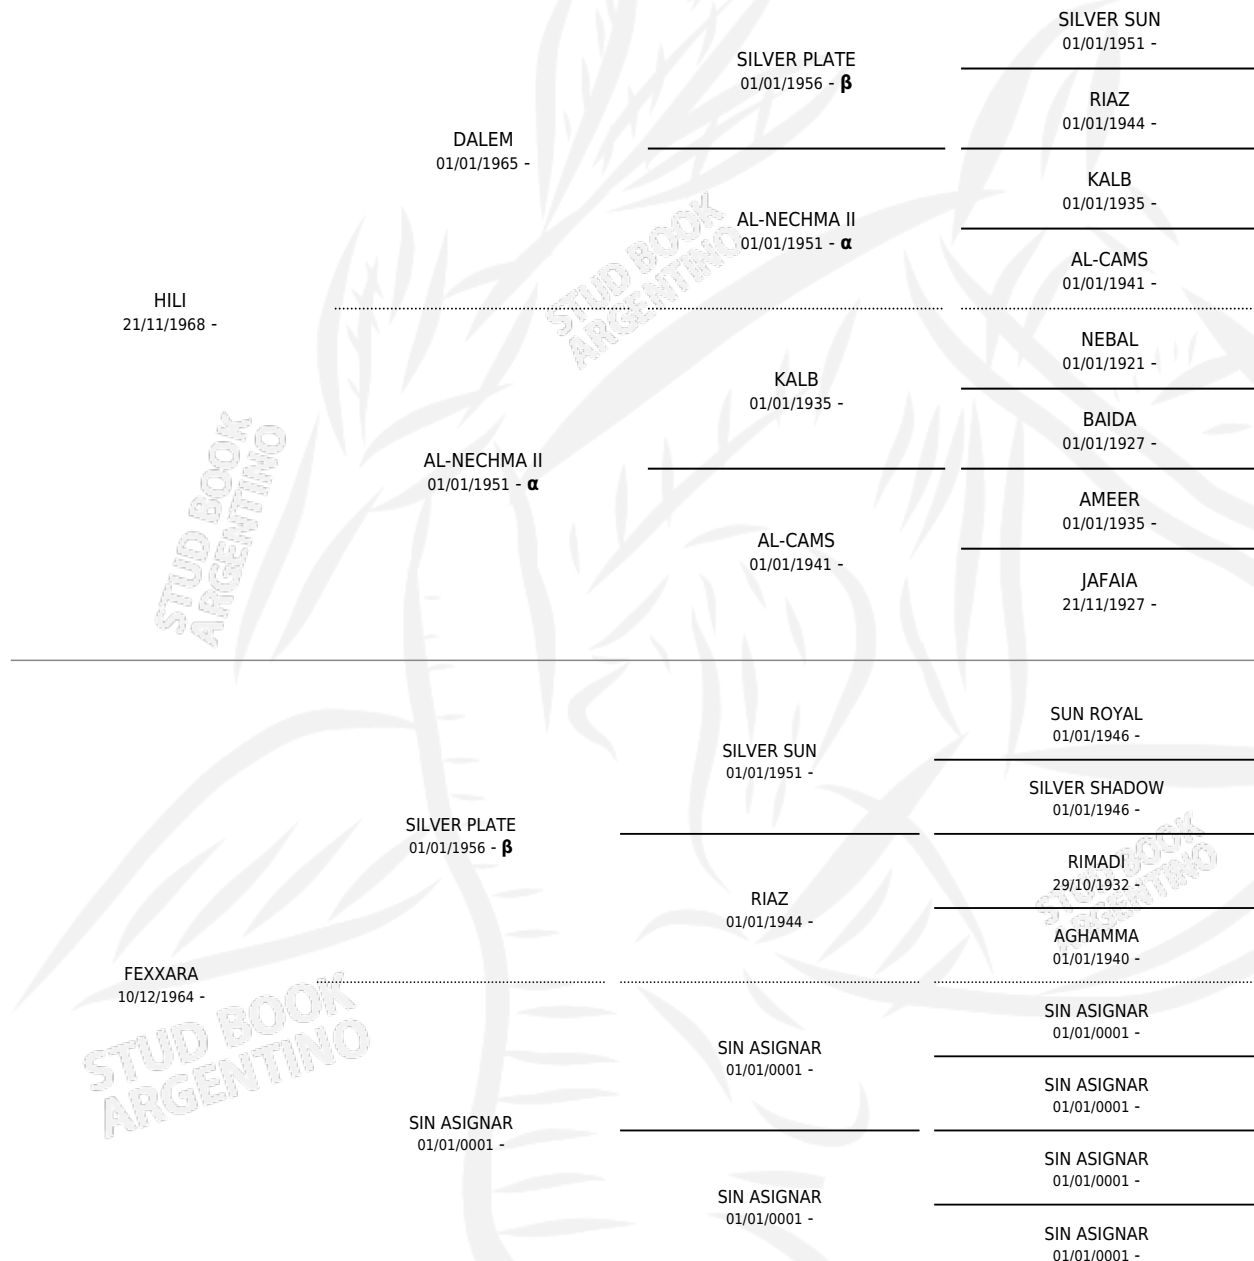

AFAAL

por HILI y FEXXARA por SILVER PLATE

Argentina · Macho · Zaino Colorado · AP · 01/11/1981
Familia · Volumen 31

ESTADO

TIPIFICACIÓN SANGUÍNEA	✓
TIPIFICACIÓN POR ADN	X
PASAPORTE	X
IDENTIFICACIÓN POR MICROCHIP	X
REPRODUCTOR	✓

Lugar de nacimiento: Campo particular

Criador: Sin dato

~

HIJOS

	MACHOS	HEMBRAS
15 NACIERON	5	10
SIN ACTUACIONES		

INBREEDING : α, β

PEDIGREE

SERVICIOS PADRILLO

TEMPORADA	HARAS	SERVICIO	NAC.	EFFECTIVIDAD
1992	DON ALFONSO	2	2	100 %
1991	DON ALFONSO	5	2	40.00 %
1990	CERRILLADA	9	6	66.67 %
1990	CERRILLADA	2	1	50.00 %
1989	CERRILLADA	2	2	100 %
1988	CERRILLADA	1	1	100 %
1987	IMPORTADO EN VIENTRE	2	1	50.00 %
1987	IMPORTADO EN VIENTRE	1	0	0.00 %