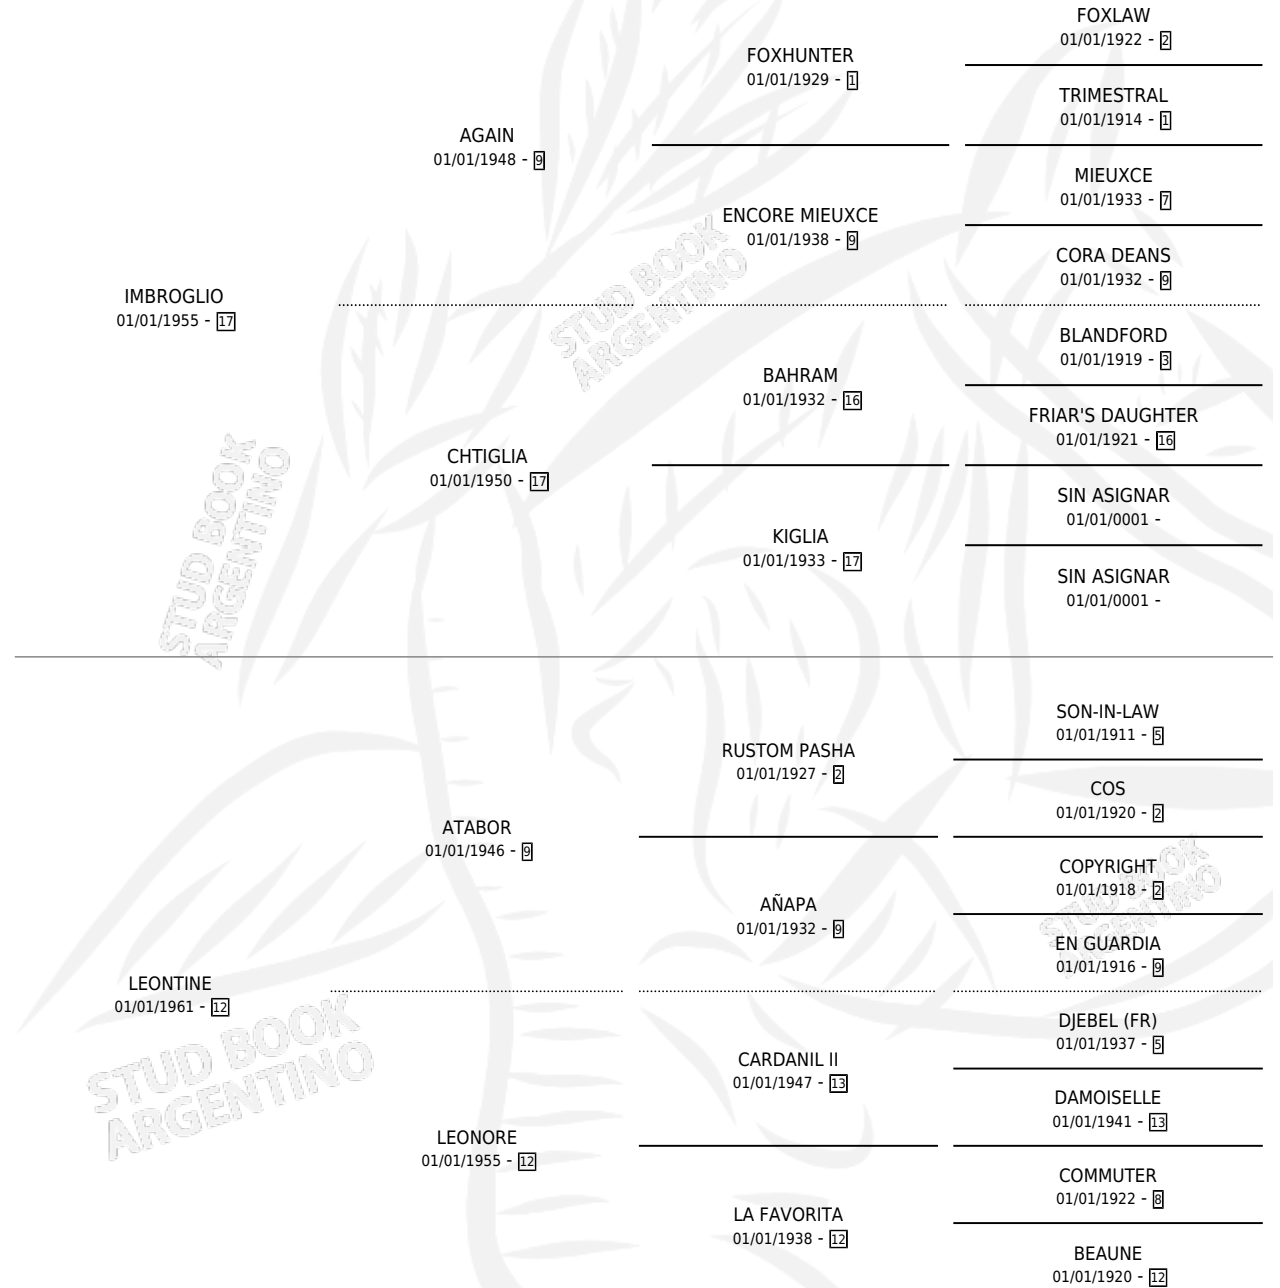

LAVINA

por **IMBROGLIO** y **LEONTINE** por **ATABOR**

Argentina · Hembra · Zaino · SP · 01/01/1966
Familia 12-d · Volumen 26

ESTADO

TIPIFICACIÓN SANGUÍNEA	X
TIPIFICACIÓN POR ADN	X
PASAPORTE	X
IDENTIFICACIÓN POR MICROCHIP	X
REPRODUCTOR	✓

Lugar de nacimiento: Campo particular

Criador: Sin dato

~

HIJOS

	MACHOS	HEMBRAS
11 NACIERON	2	9
5 CORRIERON	1	4
2 GANARON	0	2
0 GANADORES CL	0 GANADORES GR	0 GANADORES G1

PEDIGREE