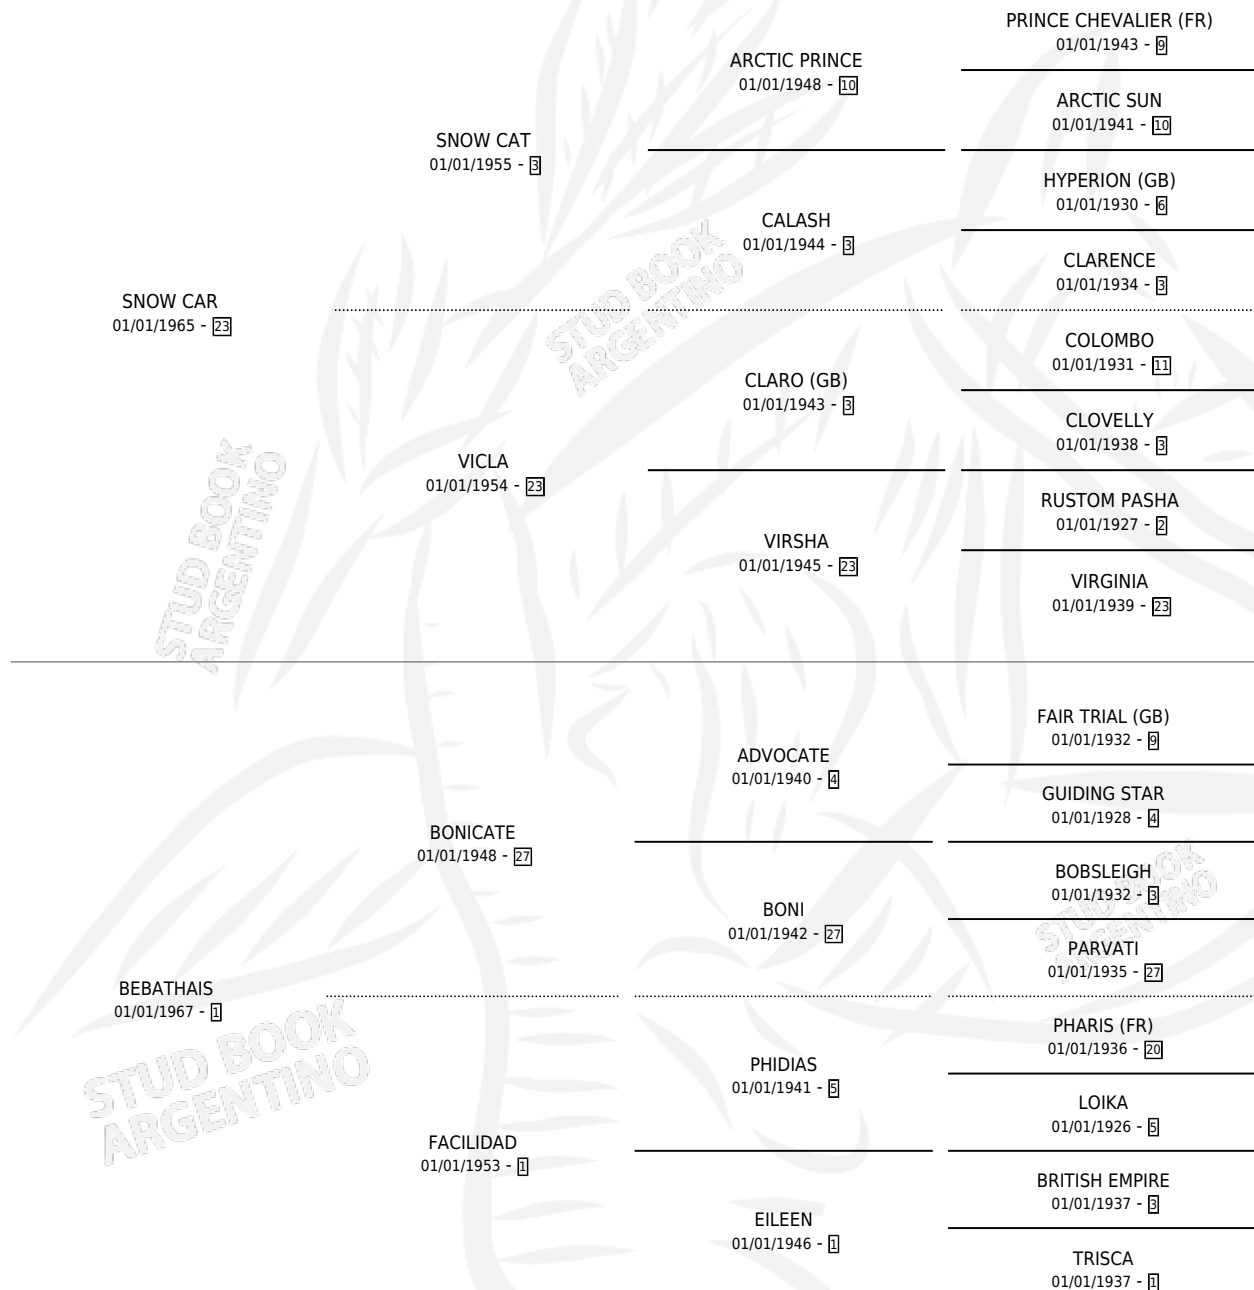

SIEMPRE RIVER

por SNOW CAR y BEBATHAIS por BONICATE

Argentina · Macho · Zaino · SP · 30/10/1981
Familia 1-o · Volumen 31

ESTADO

TIPIFICACIÓN SANGUÍNEA	✓
TIPIFICACIÓN POR ADN	X
PASAPORTE	X
IDENTIFICACIÓN POR MICROCHIP	X
REPRODUCTOR	✓

Lugar de nacimiento: El Rincon
Criador: Bistolfi Domingo Alfredo

~

HIJOS

	MACHOS	HEMBRAS
24 NACIERON	12	12
8 CORRIERON	5	3
1 GANARON	1	0
0 GANADORES CL	0 GANADORES GR	0 GANADORES G1

PEDIGREE

CAMPAÑA

Solo carreras oficiales de Argentina