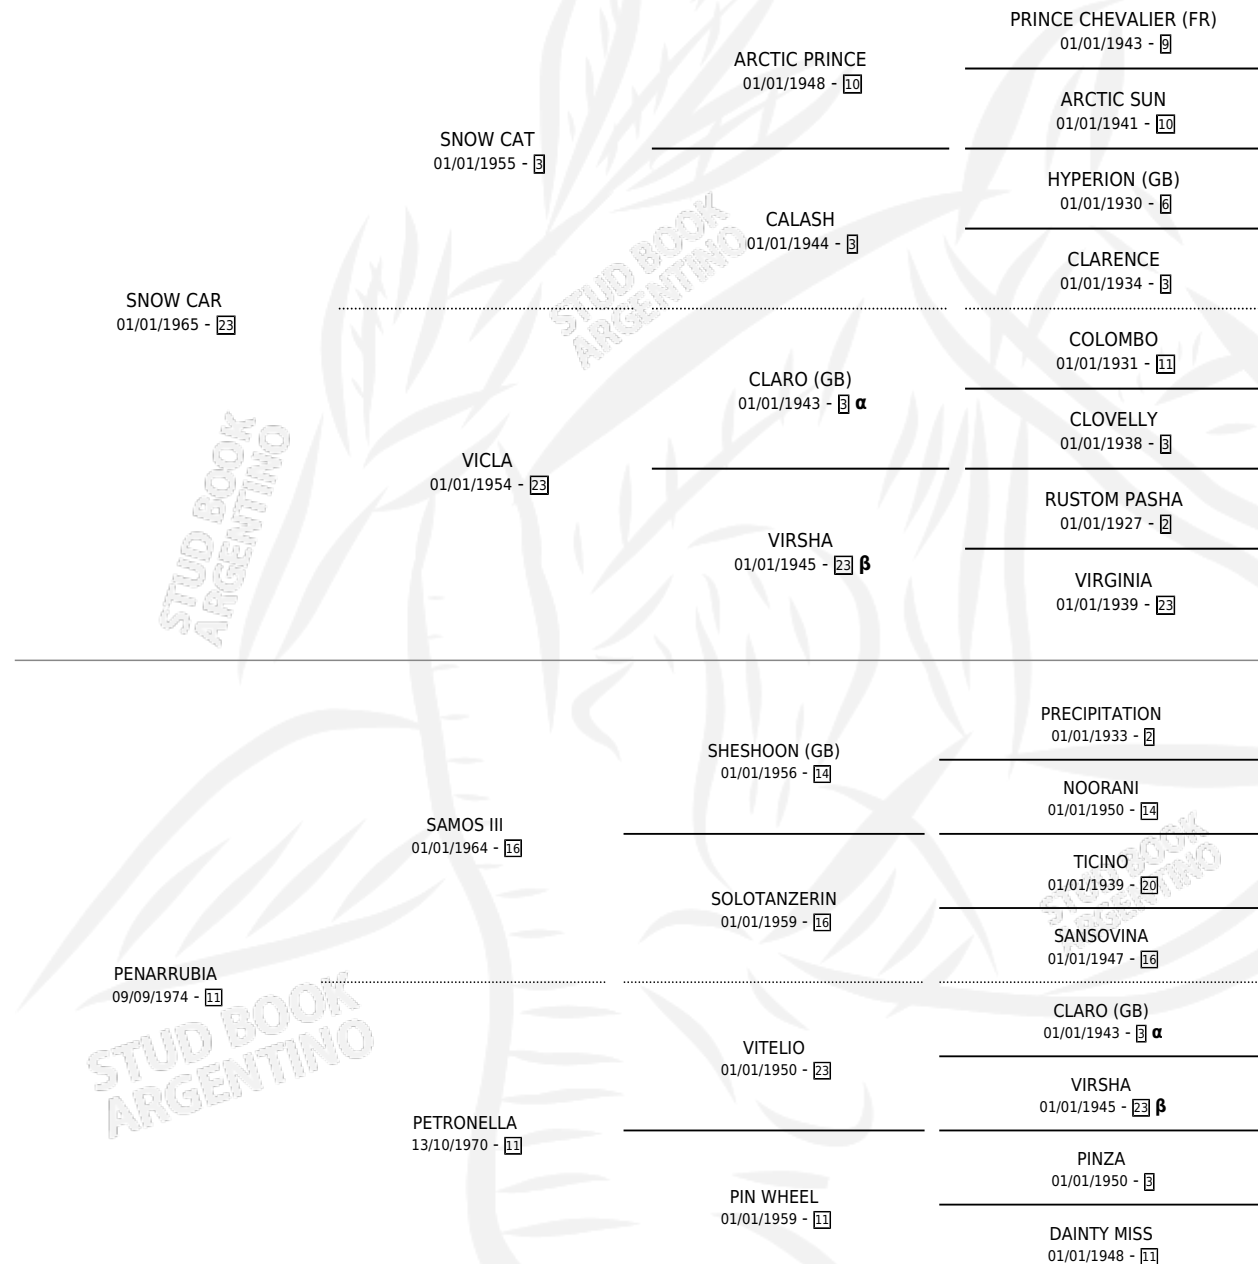

SWEET MARGARITA

por SNOW CAR y PENARRUBIA por SAMOS III

Argentina · Hembra · Alazan · SP · 01/01/1981
Familia 11-e · Volumen 31

ESTADO

TIPIFICACIÓN SANGUÍNEA	X
TIPIFICACIÓN POR ADN	X
PASAPORTE	X
IDENTIFICACIÓN POR MICROCHIP	X
REPRODUCTOR	✓

Lugar de nacimiento: Campo particular

Criador: Sin dato

~

HIJOS

	MACHOS	HEMBRAS
2 NACIERON	0	2
2 CORRIERON	0	2
1 GANARON	0	1
0 GANADORES CL	0 GANADORES GR	0 GANADORES G1

PEDIGREE

INBREEDING : α , β

S

mientos 2 / Efectividad 50.00%

PADRILLO	PRODUCTO	CRIADOR	1ER SERVICIO	ÚLTIMO SERVICIO
INCASICO KING SWEET MARGARITA	SWEETENING (H A, 11/09/1988) PRADIAL (H A, 09/09/1995)	SIN DATO	30/09/1987	02/10/1987
PRADIAL	Datos oficiales del Stud Book Argentino		14/11/1986	22/11/1986
PRADIAL	Documento generado el 14/05/2026 PRADIAL SWING DIAL (H Z, 09/11/1986)	SIN DATO	04/09/1985	25/11/1985
PRADIAL	PRADIAL.org.ar			∅