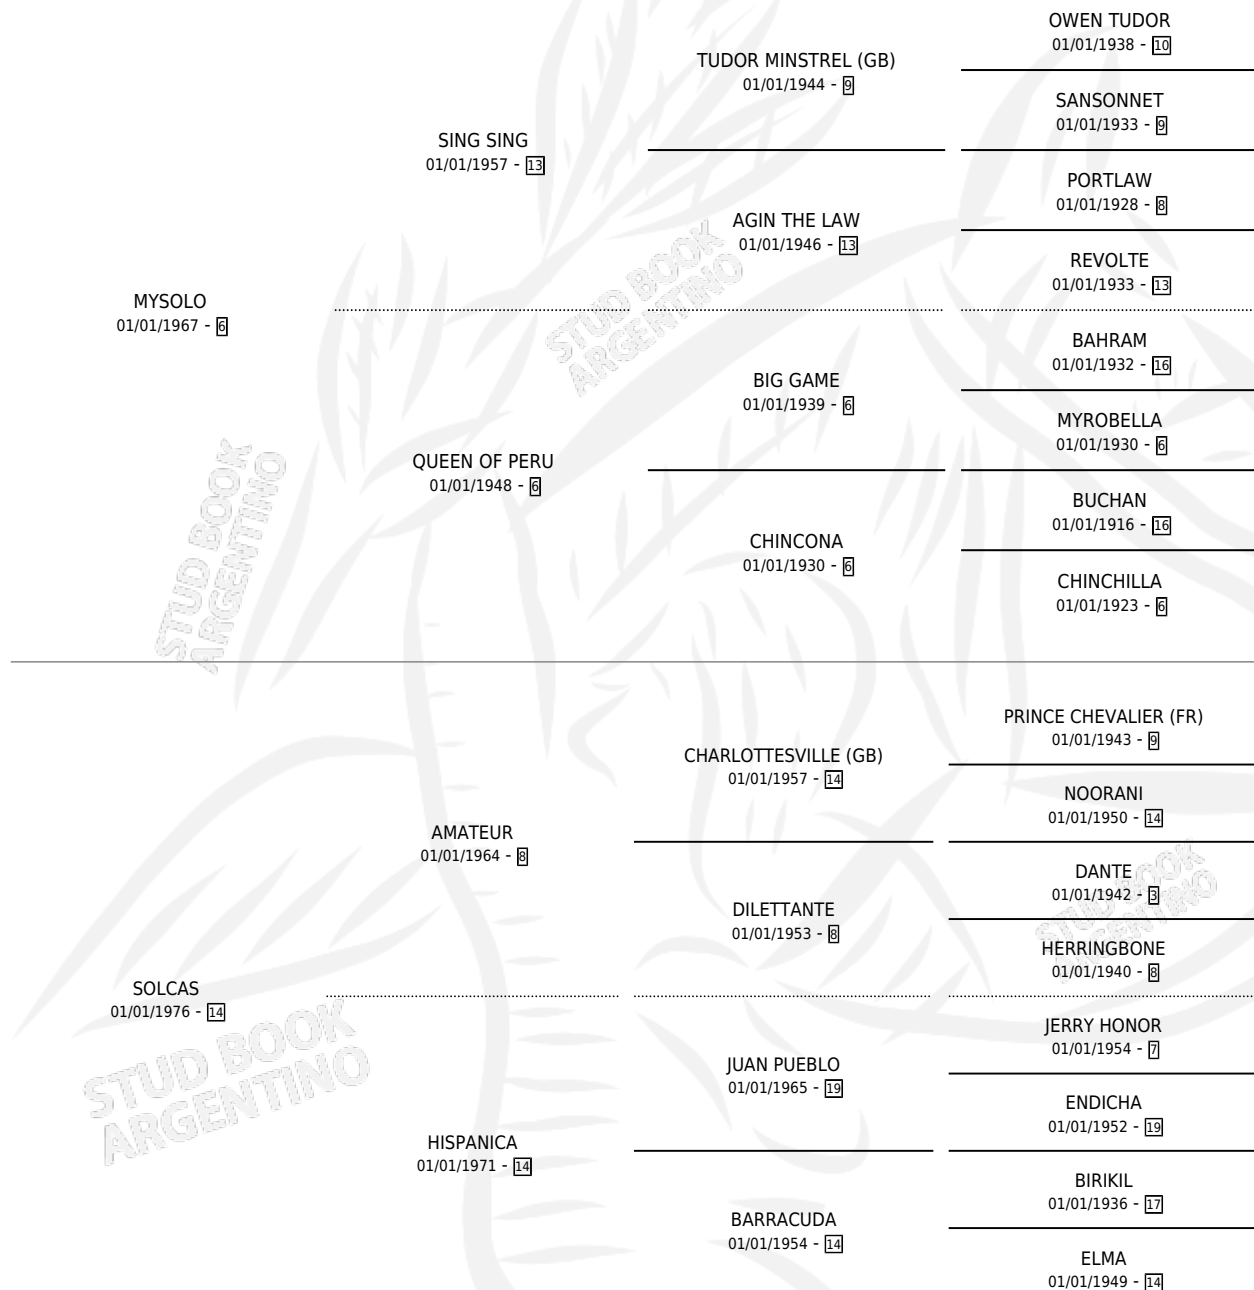

SOLERAS

por **MYSOLO** y **SOLCAS** por **AMATEUR**

Argentina · Hembra · Tordillo · SP · 06/10/1981
Familia 14 · Volumen 31

ESTADO

TIPIFICACIÓN SANGUÍNEA	✓
TIPIFICACIÓN POR ADN	X
PASAPORTE	X
IDENTIFICACIÓN POR MICROCHIP	X
REPRODUCTOR	✓

Lugar de nacimiento: Campo particular

Criador: Vacacion

~

HIJOS

	MACHOS	HEMBRAS
6 NACIERON	4	2
4 CORRIERON	2	2
2 GANARON	0	2
0 GANADORES CL	0 GANADORES GR	0 GANADORES G1

PEDIGREE

CAMPAÑA

Solo carreras oficiales de Argentina