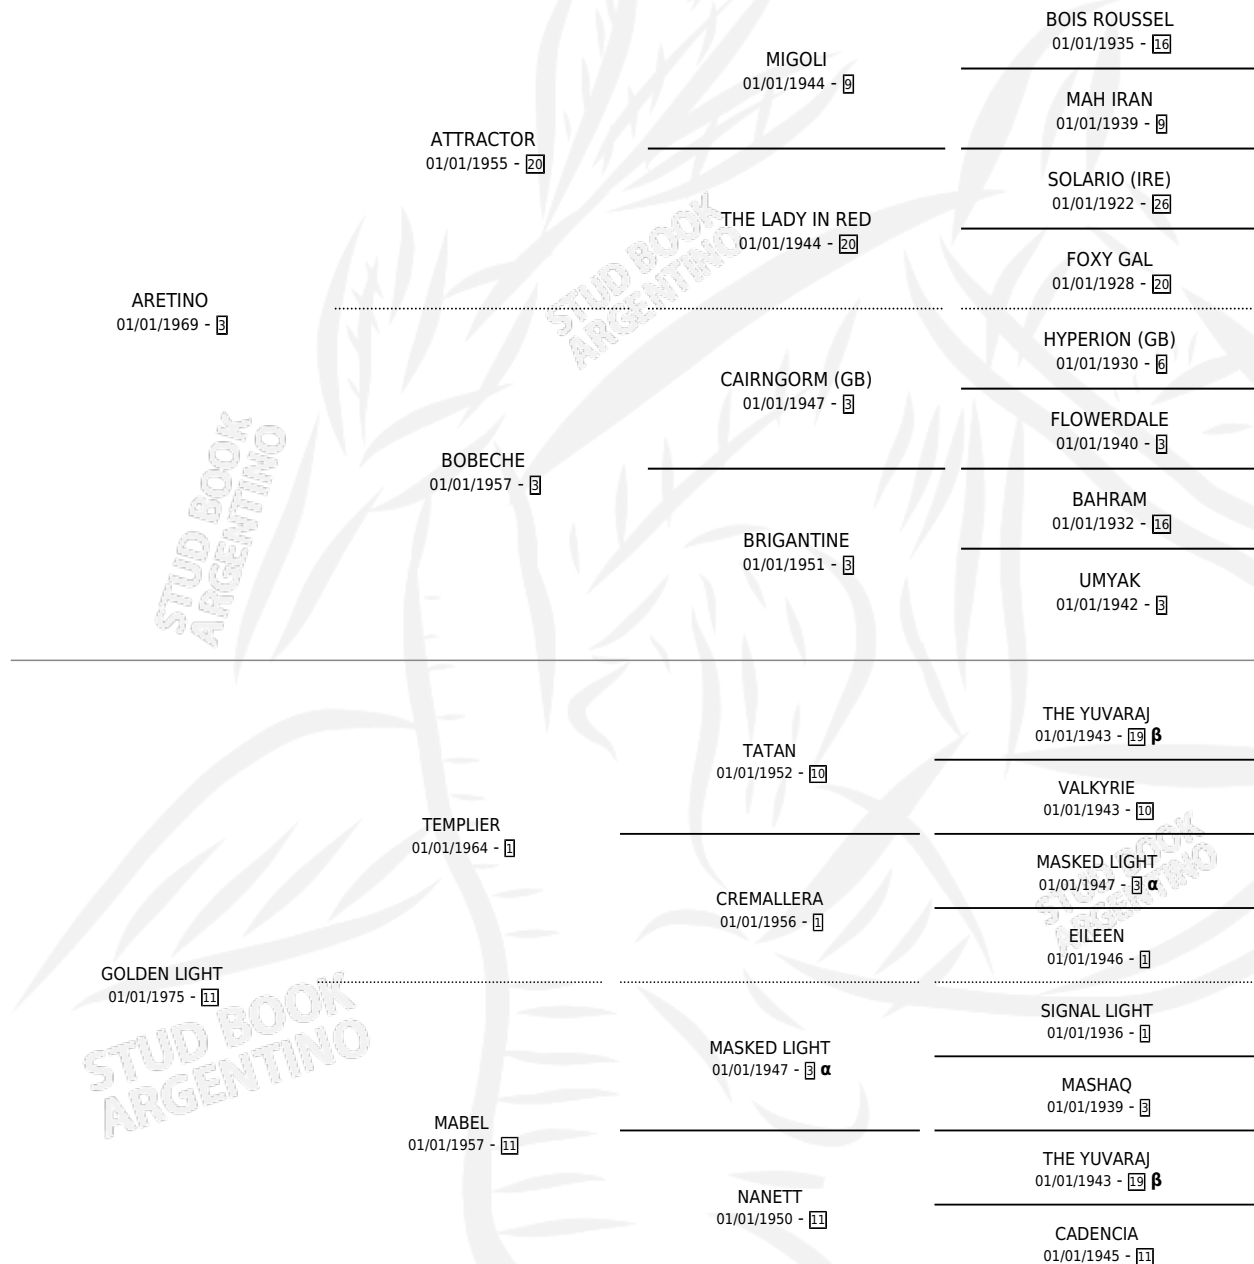

## PEDIGREE

Argentina · Hembra · Zaino Doradillo · SP · 09/09/1981  
Familia 11-f · Volumen 31

### ESTADO

TIPIFICACIÓN SANGUÍNEA	✓
TIPIFICACIÓN POR ADN	X
PASAPORTE	X
IDENTIFICACIÓN POR MICROCHIP	X
REPRODUCTOR	✓

**Lugar de nacimiento:** Campo particular

**Criador:** Sin dato

~

### HIJOS

	MACHOS	HEMBRAS
3 NACIERON	0	3
1 CORRIERON	0	1

SIN ACTUACIONES

INBREEDING : **α,β**