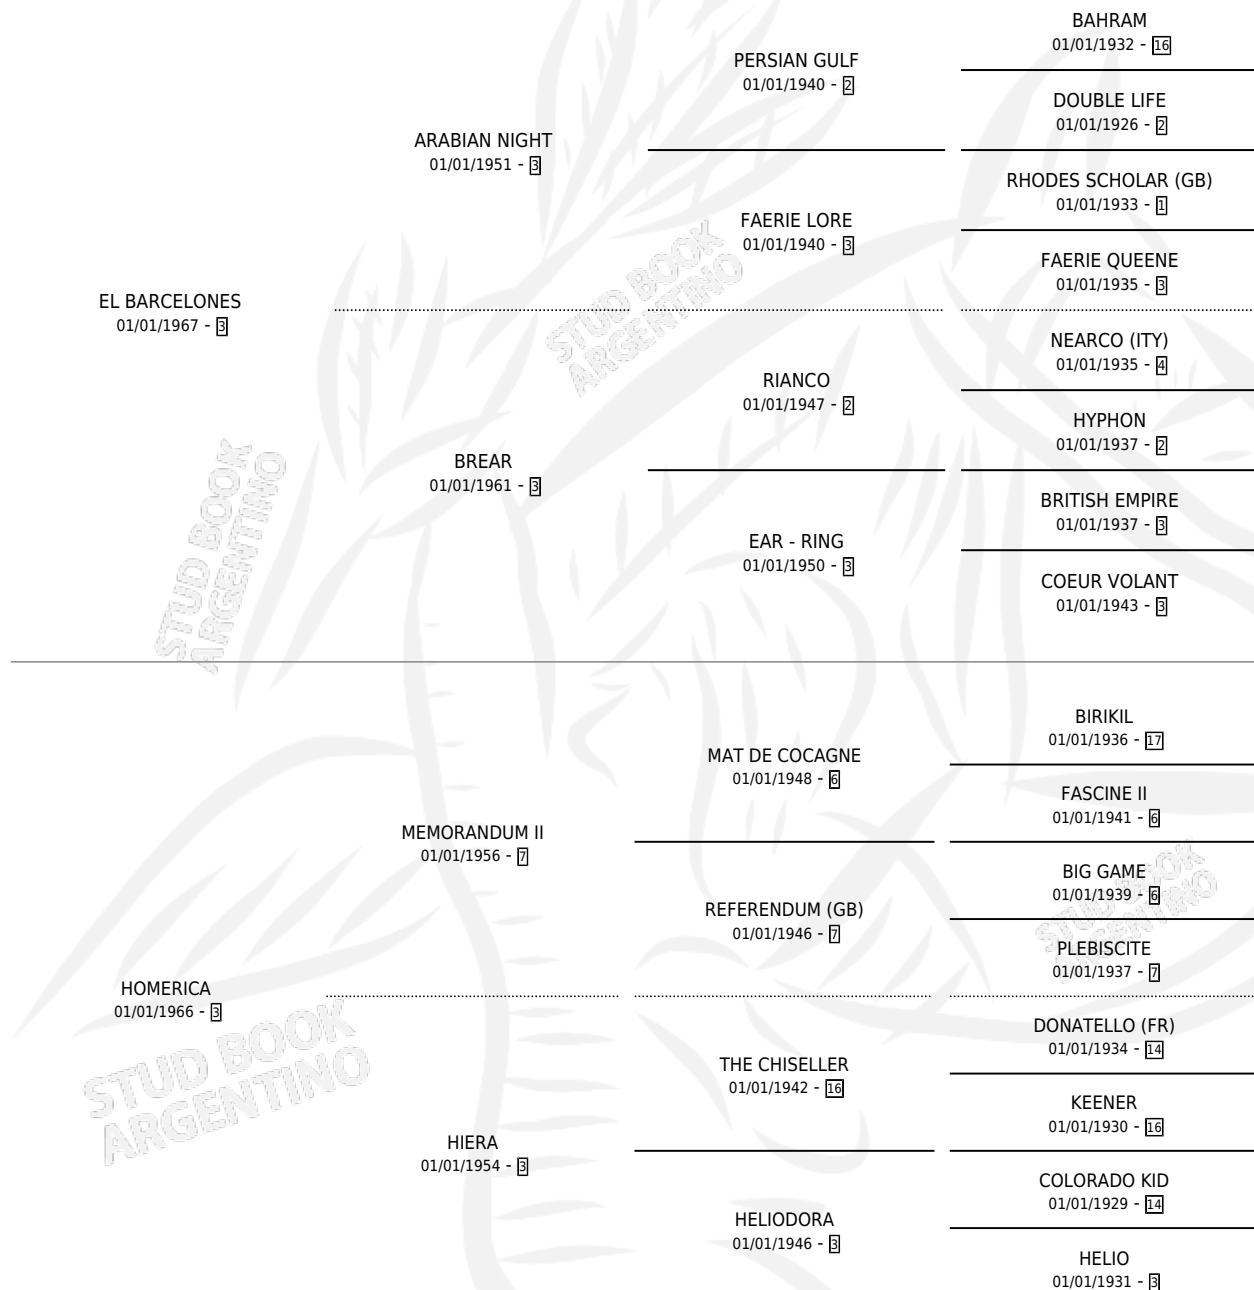

HO BARCELONESA

por EL BARCELONES y HOMERICA por MEMORANDUM II

Argentina · Hembra · Alazan · SP · 01/01/1981
Familia 3-i · Volumen 31

ESTADO

TIPIFICACIÓN SANGUÍNEA	X
TIPIFICACIÓN POR ADN	X
PASAPORTE	X
IDENTIFICACIÓN POR MICROCHIP	X
REPRODUCTOR	✓

Lugar de nacimiento: Campo particular

Criador: Sin dato

PEDIGREE

S

mientos 0 / Efectividad 0.00%

PADRILLO	PRODUCTO	CRIADOR	1ER SERVICIO	ÚLTIMO SERVICIO
FRAY HAMLET	∅		27/08/1990	28/09/1990
HO BARCELONESA	∅		02/09/1989	11/12/1989
EL APURADO	∅		23/11/1988	25/11/1988
PEHUENCHE	∅		12/09/1986	03/12/1986
SELECTISIMO	∅		16/11/1985	26/12/1985
POISELLE	∅			