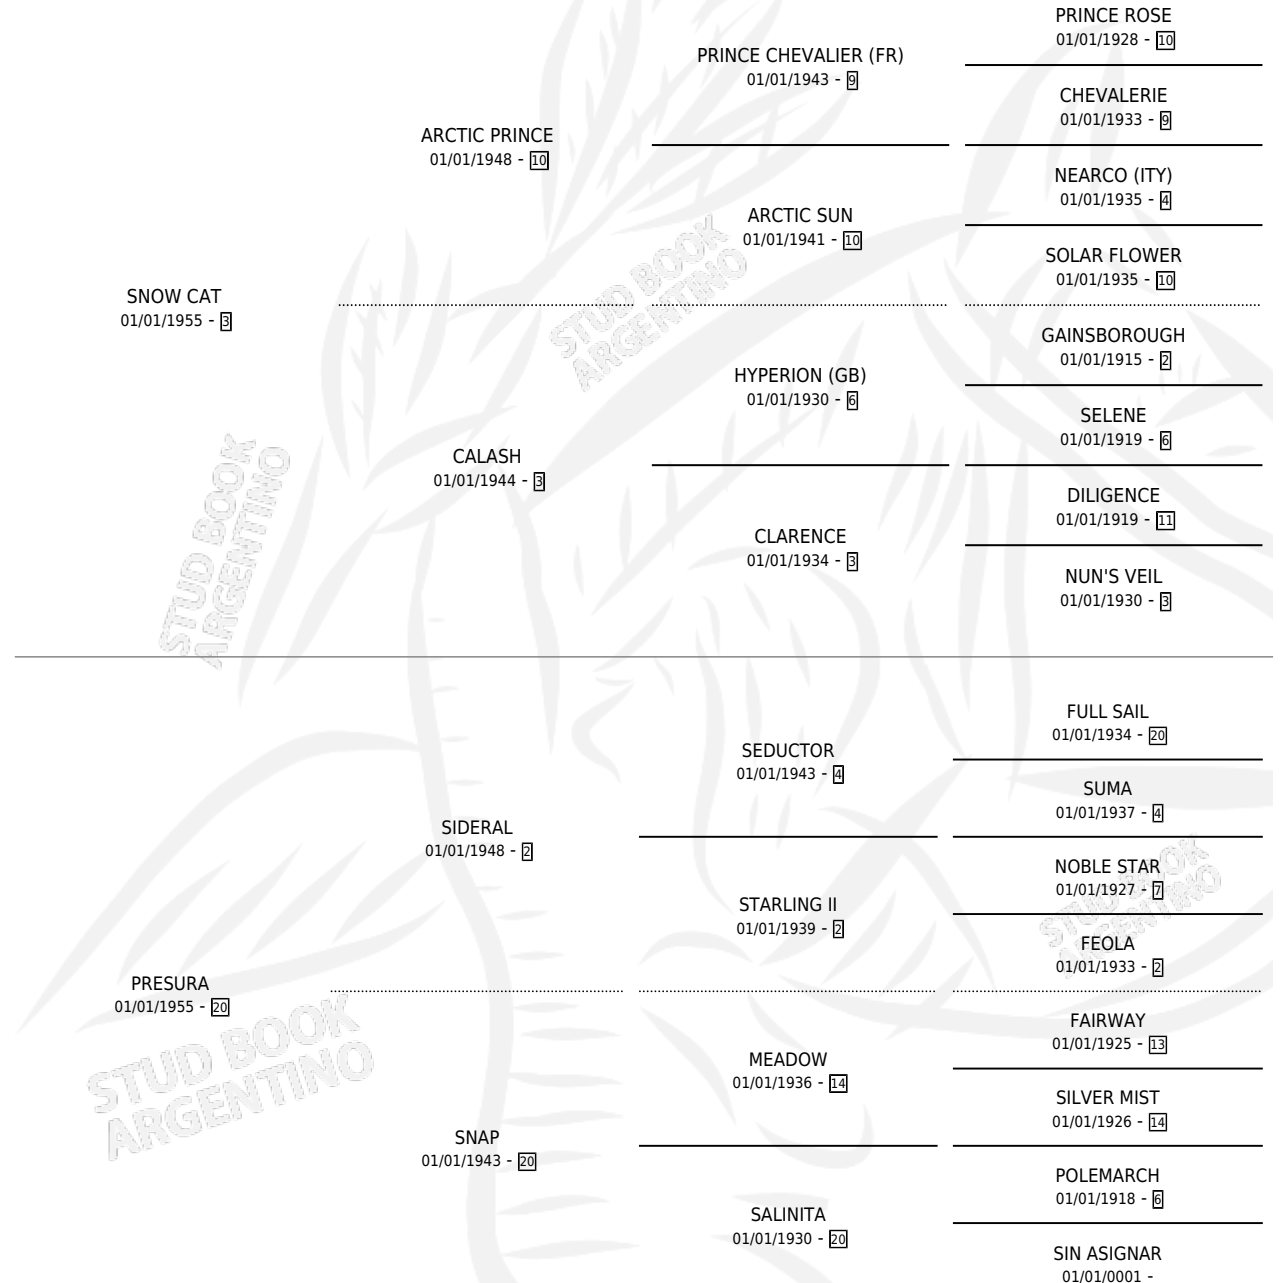

SNOW SLOT

por **SNOW CAT** y **PRESURA** por **SIDERAL**

Argentina · Hembra · Zaino · SP · 01/01/1966
Familia 20-a · Volumen 26

ESTADO

TIPIFICACIÓN SANGUÍNEA	X
TIPIFICACIÓN POR ADN	X
PASAPORTE	X
IDENTIFICACIÓN POR MICROCHIP	X
REPRODUCTOR	✓

Lugar de nacimiento: Campo particular

Criador: Sin dato

~

HIJOS

	MACHOS	HEMBRAS
4 NACIERON	2	2
4 CORRIERON	2	2
3 GANARON	1	2
0 GANADORES CL	0 GANADORES GR	0 GANADORES G1

PEDIGREE

S

mientos 1 / Efectividad 50.00%

PADRILLO

PRODUCTO

CRIADOR

1ER SERVICIO

ÚLTIMO SERVICIO

FARLEY

SOPISTA (M Z, 31/10/1984)

SIN DATO