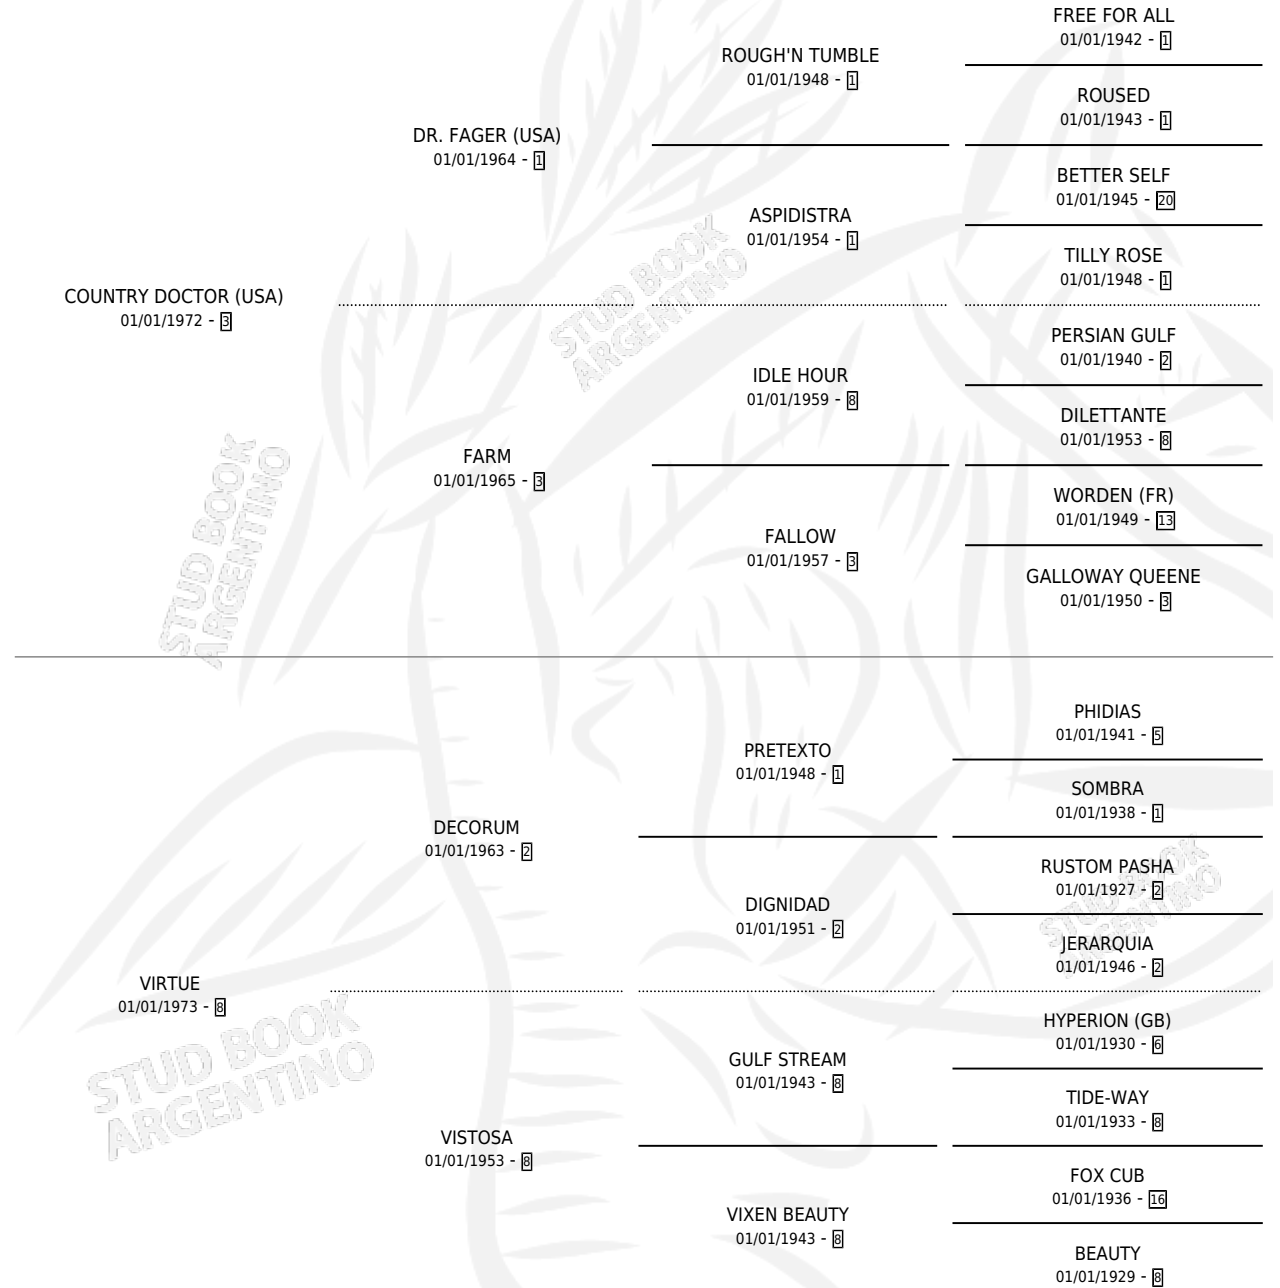

GUSSY

por **COUNTRY DOCTOR (USA)** y **VIRTUE** por **DECORUM**

Argentina · Hembra · Alazan · SP · 01/01/1981
Familia 8-j · Volumen 31

ESTADO

TIPIFICACIÓN SANGUÍNEA	X
TIPIFICACIÓN POR ADN	X
PASAPORTE	X
IDENTIFICACIÓN POR MICROCHIP	X
REPRODUCTOR	✓

Lugar de nacimiento: Campo particular

Criador: Sin dato

~

HIJOS

	MACHOS	HEMBRAS
3 NACIERON	2	1
1 CORRIERON	1	0
1 GANARON	1	0
1 GANADORES CL	1 GANADORES GR	0 GANADORES G1

PEDIGREE

S

mientos 3 / Efectividad 75.00%

PADRILLO	PRODUCTO	CRIADOR	1ER SERVICIO	ÚLTIMO SERVICIO
EL AZAR	∅		24/09/1987	24/09/1987
EL AZAR	EL CACO (M A, 15/09/1987)	SIN DATO	18/09/1986	18/09/1986
EL AZAR	EL TIMBERO (M A, 03/09/1986) MURIÓ EL 23/03/2005	SIN DATO	14/09/1985	14/09/1985
ACERTIJO	ACERTE (H A, 06/09/1985) MURIÓ EL 23/07/2001	SIN DATO		