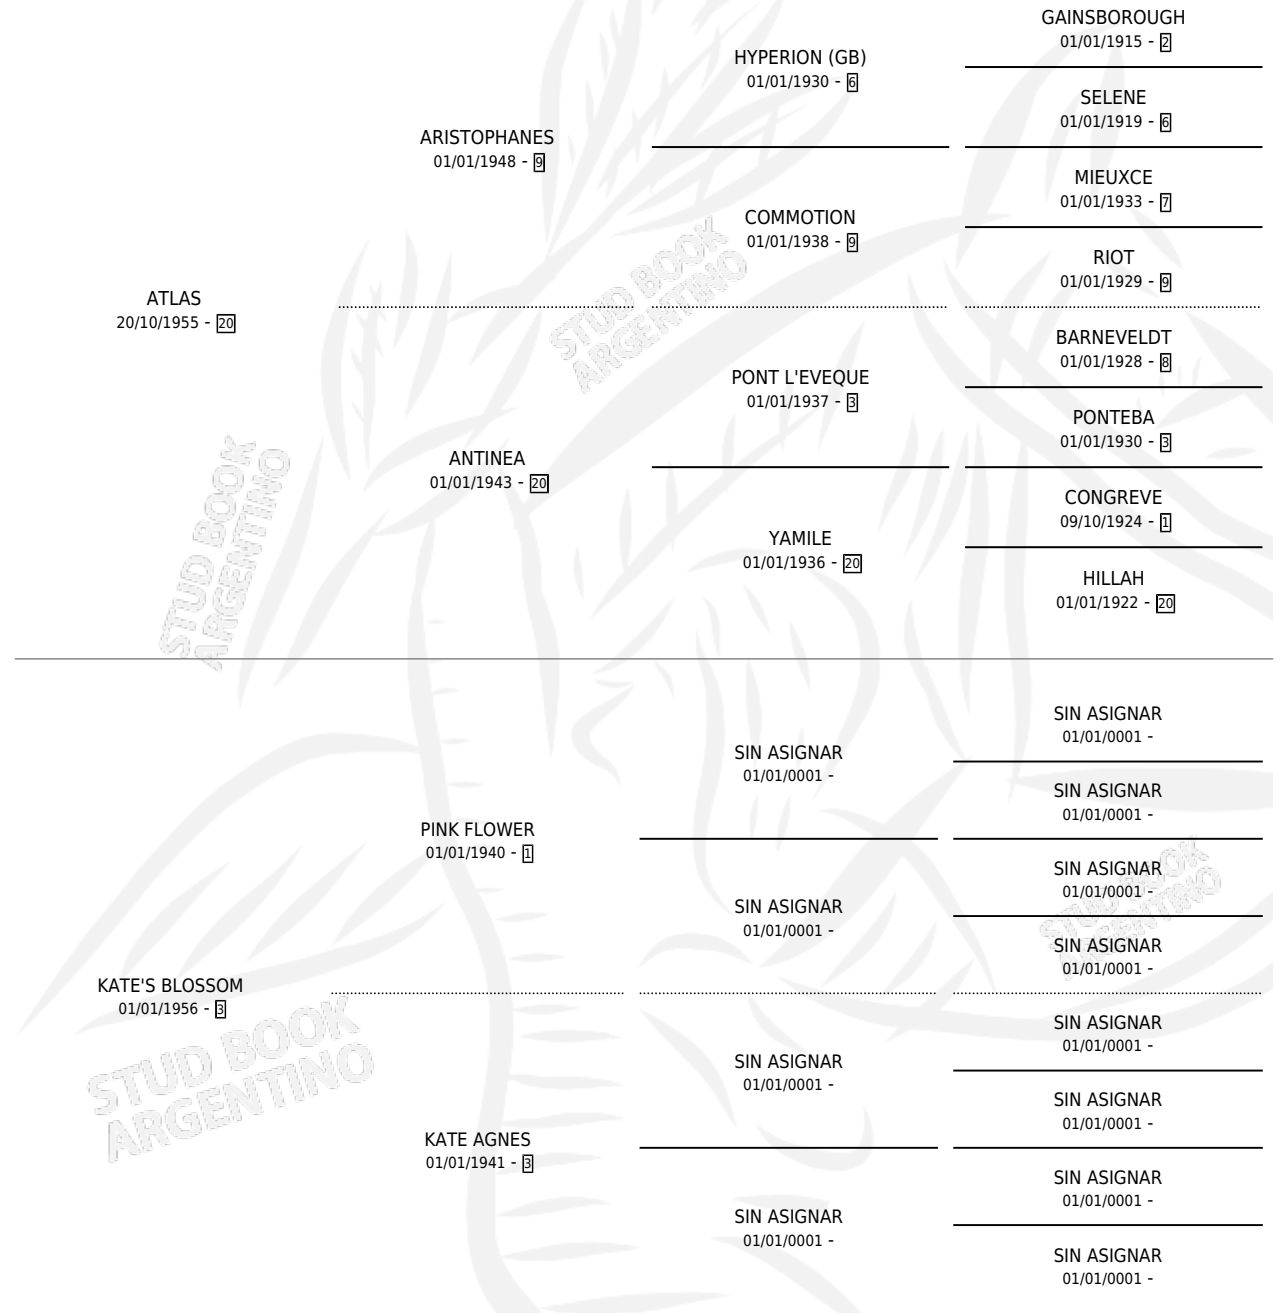

BLOOMY

por ATLAS y KATE'S BLOSSOM por PINK FLOWER

Argentina · Macho · Zaino Colorado · SP · 01/01/1966
Familia 3-n · Volumen 26

ESTADO

TIPIFICACIÓN SANGUÍNEA	X
TIPIFICACIÓN POR ADN	X
PASAPORTE	X
IDENTIFICACIÓN POR MICROCHIP	X
REPRODUCTOR	X

Lugar de nacimiento: Campo particular

Criador: Sin dato

~

HIJOS

	MACHOS	HEMBRAS
16 NACIERON	7	9
4 CORRIERON	3	1
4 GANARON	3	1
0 GANADORES CL	0 GANADORES GR	0 GANADORES G1

PEDIGREE

BLOOMY

Datos oficiales del Stud Book Argentino