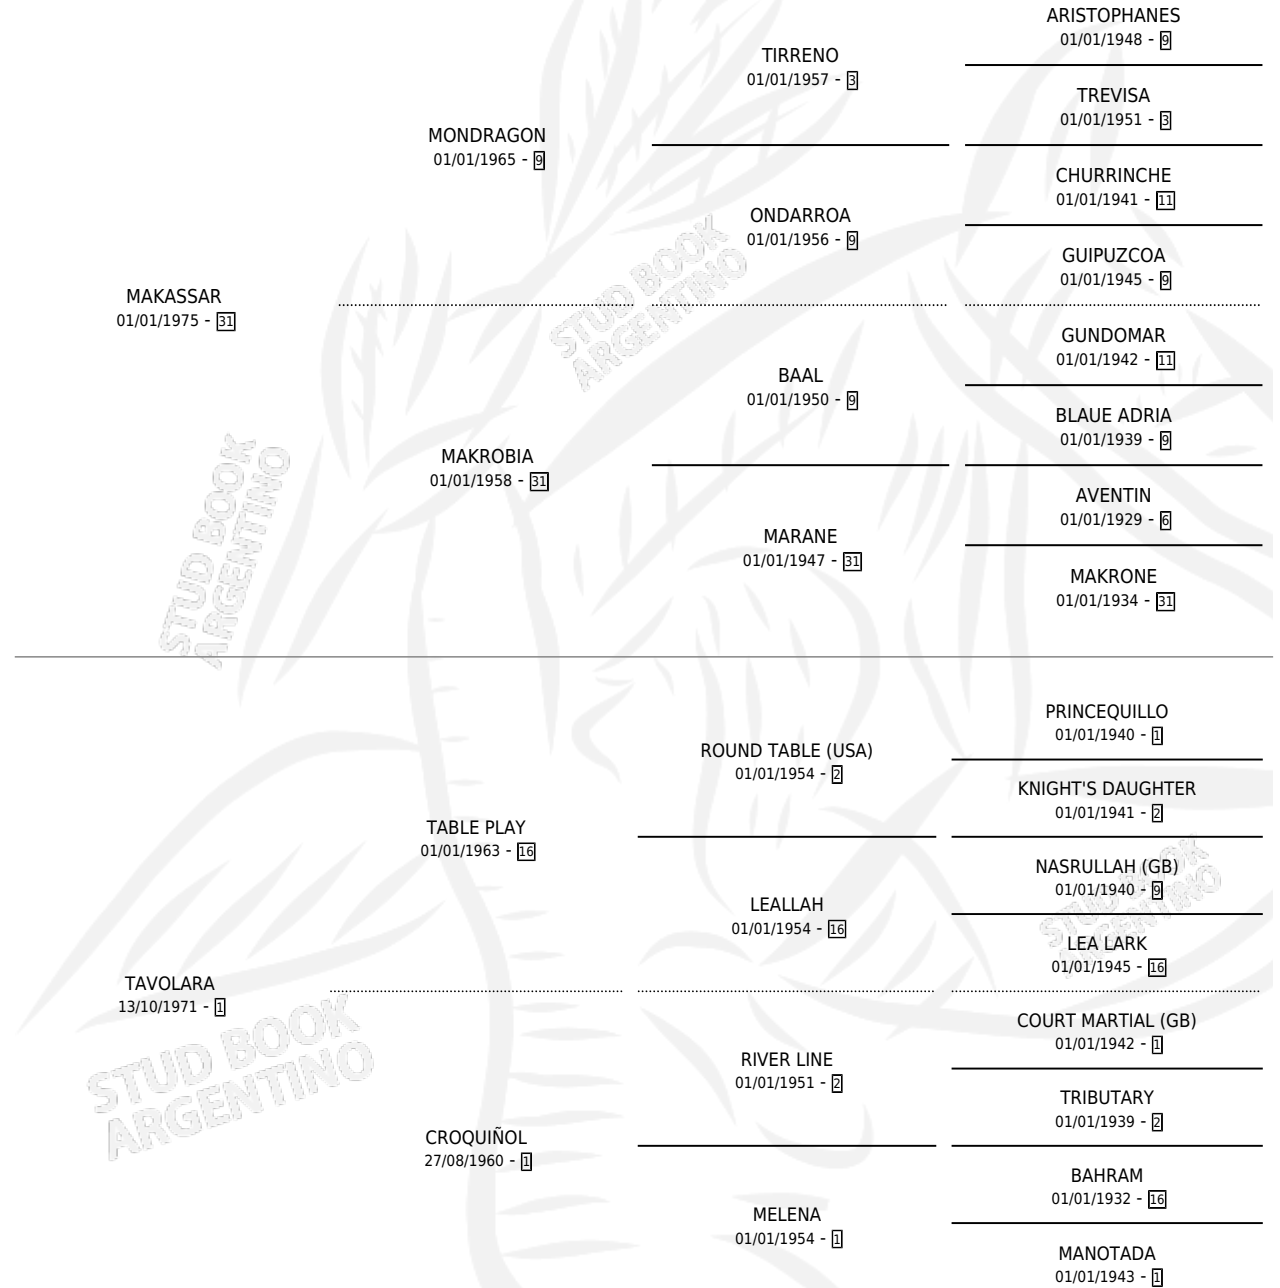

MALONSSAR

por **MAKASSAR** y **TAVOLARA** por **TABLE PLAY**

Argentina · Macho · Alazan · SP · 04/11/1981
Familia 1 · Volumen 31

ESTADO

TIPIFICACIÓN SANGUÍNEA	X
TIPIFICACIÓN POR ADN	X
PASAPORTE	X
IDENTIFICACIÓN POR MICROCHIP	X
REPRODUCTOR	X

Lugar de nacimiento: Campo particular

Criador: Sin dato

PEDIGREE

MALONSSAR

Datos oficiales del Stud Book Argentino

Documento generado el 08/05/2026

studbook.org.ar