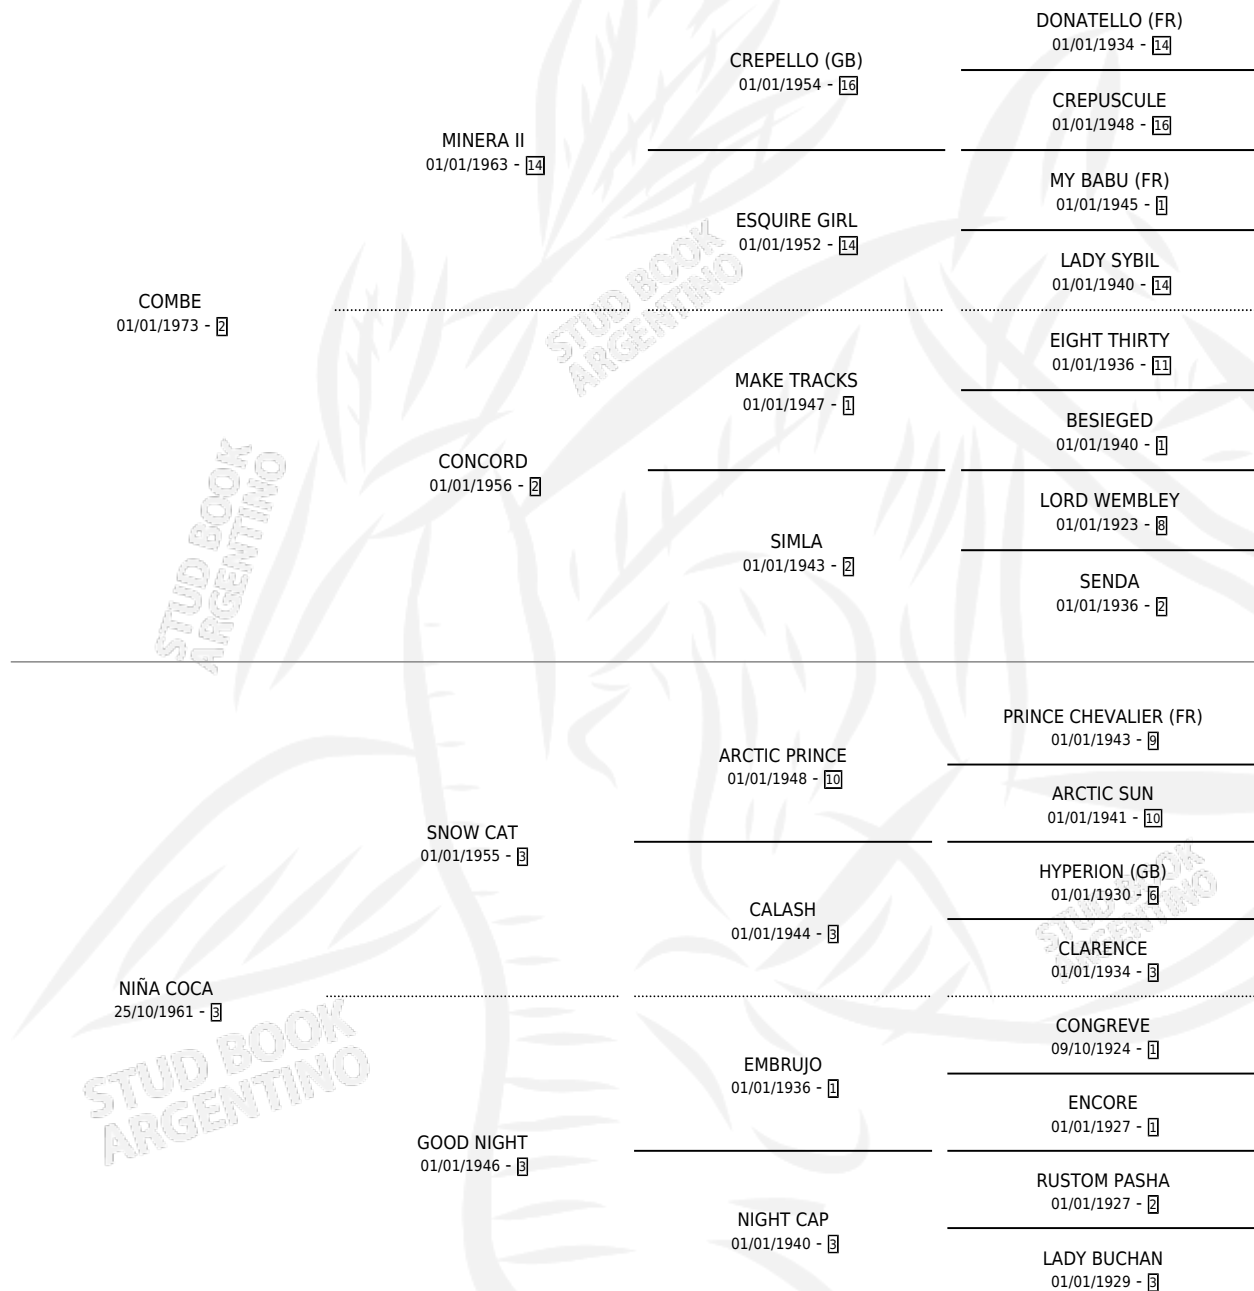

COMPLEJO

por COMBE y NIÑA COCA por SNOW CAT

Argentina · Macho · Alazan Tostado · SP · 05/11/1981
Familia 3-e · Volumen 31

ESTADO

TIPIFICACIÓN SANGUÍNEA	✓
TIPIFICACIÓN POR ADN	✓
PASAPORTE	X
IDENTIFICACIÓN POR MICROCHIP	X
REPRODUCTOR	✓

Lugar de nacimiento: Campo particular

Criador: Colombino Rene Antonio

~

HIJOS

	MACHOS	HEMBRAS
33 NACIERON	12	21
16 CORRIERON	7	9
6 GANARON	2	4
0 GANADORES CL	0 GANADORES GR	0 GANADORES G1

PEDIGREE

CAMPAÑA

Solo carreras oficiales de Argentina