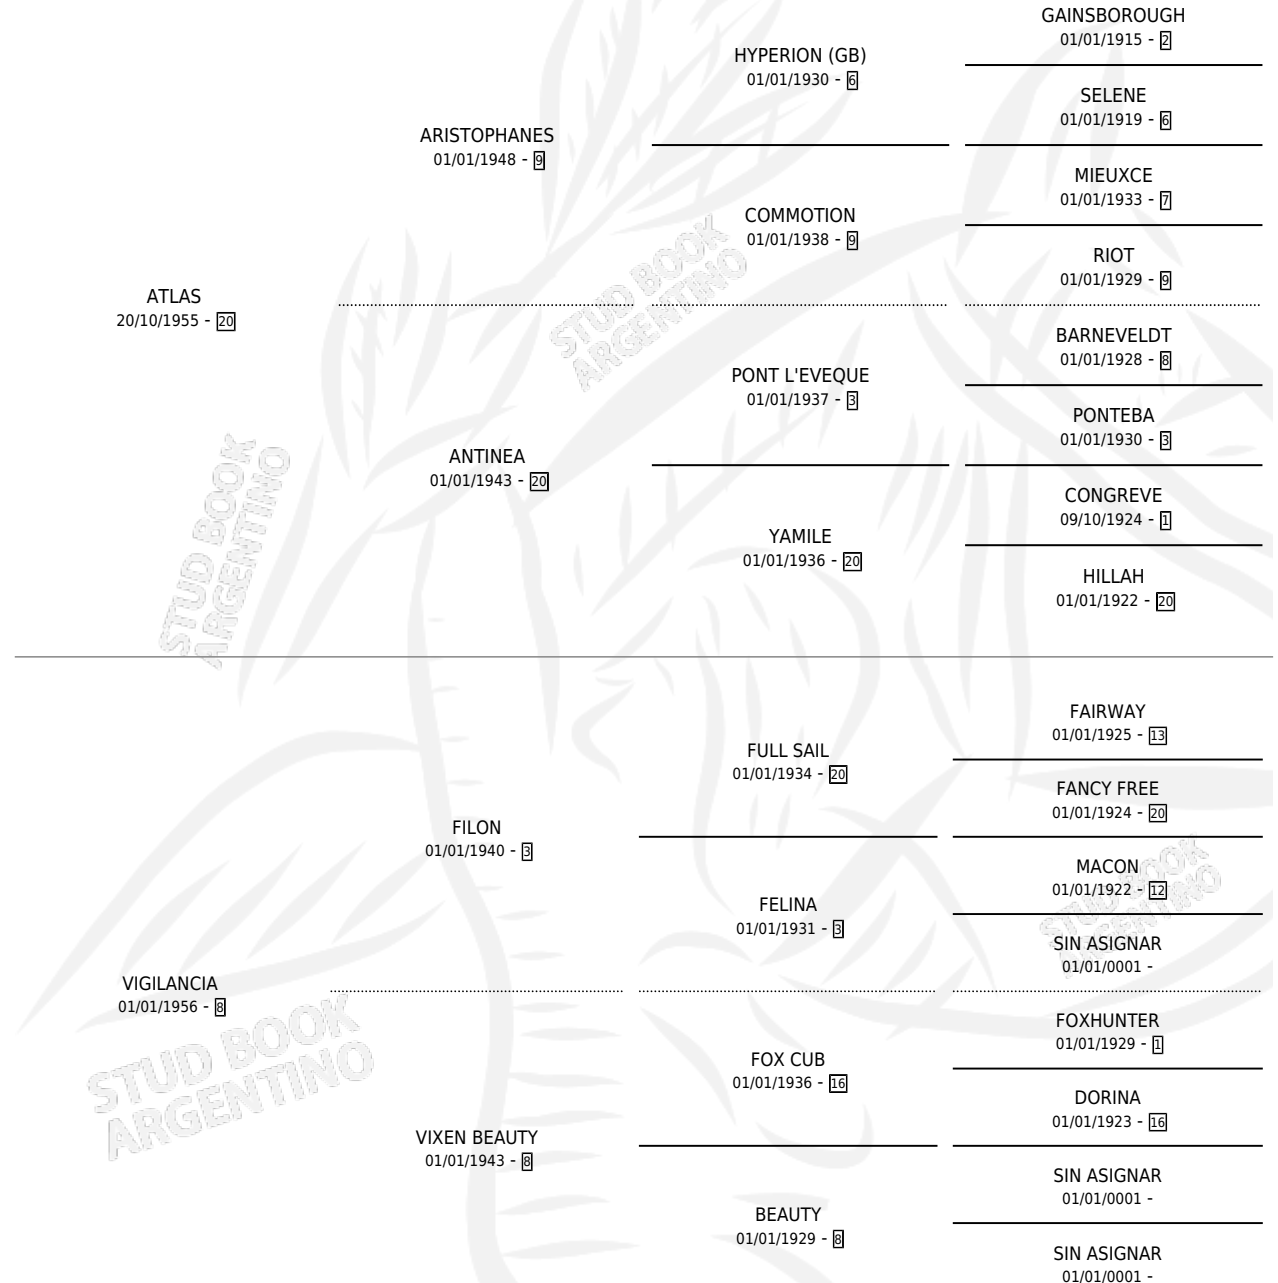

VALBONA

por ATLAS y VIGILANCIA por FILON

Argentina · Hembra · Alazan · SP · 01/01/1966
Familia 8-j · Volumen 26

ESTADO

TIPIFICACIÓN SANGUÍNEA	X
TIPIFICACIÓN POR ADN	X
PASAPORTE	X
IDENTIFICACIÓN POR MICROCHIP	X
REPRODUCTOR	✓

Lugar de nacimiento: Campo particular

Criador: Sin dato

~

HIJOS

	MACHOS	HEMBRAS
3 NACIERON	0	3
SIN ACTUACIONES		

PEDIGREE