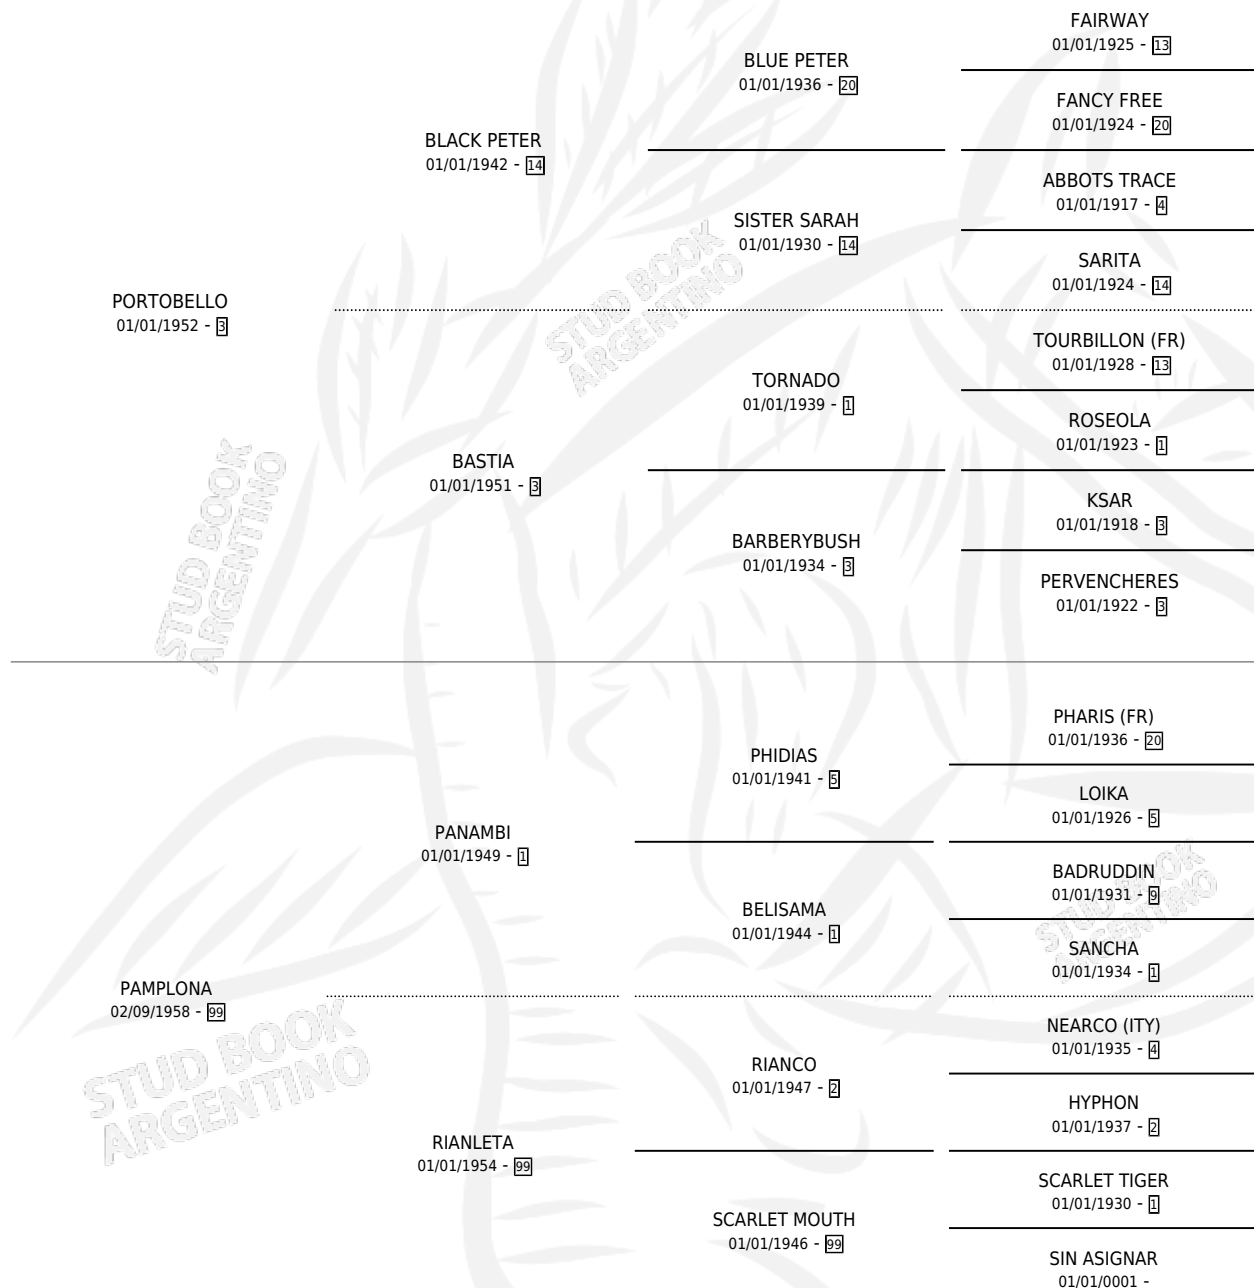

BIG STEP

por PORTOBELLO y PAMPLONA por PANAMBI

Argentina · Macho · Tordillo · SP · 25/10/1966
Familia 99 · Volumen 26

ESTADO

TIPIFICACIÓN SANGUÍNEA	X
TIPIFICACIÓN POR ADN	X
PASAPORTE	X
IDENTIFICACIÓN POR MICROCHIP	X
REPRODUCTOR	X

Lugar de nacimiento: Campo particular

Criador: Sin dato

PEDIGREE

BIG STEP

Datos oficiales del Stud Book Argentino

Documento generado el 05/05/2026

studbook.org.ar