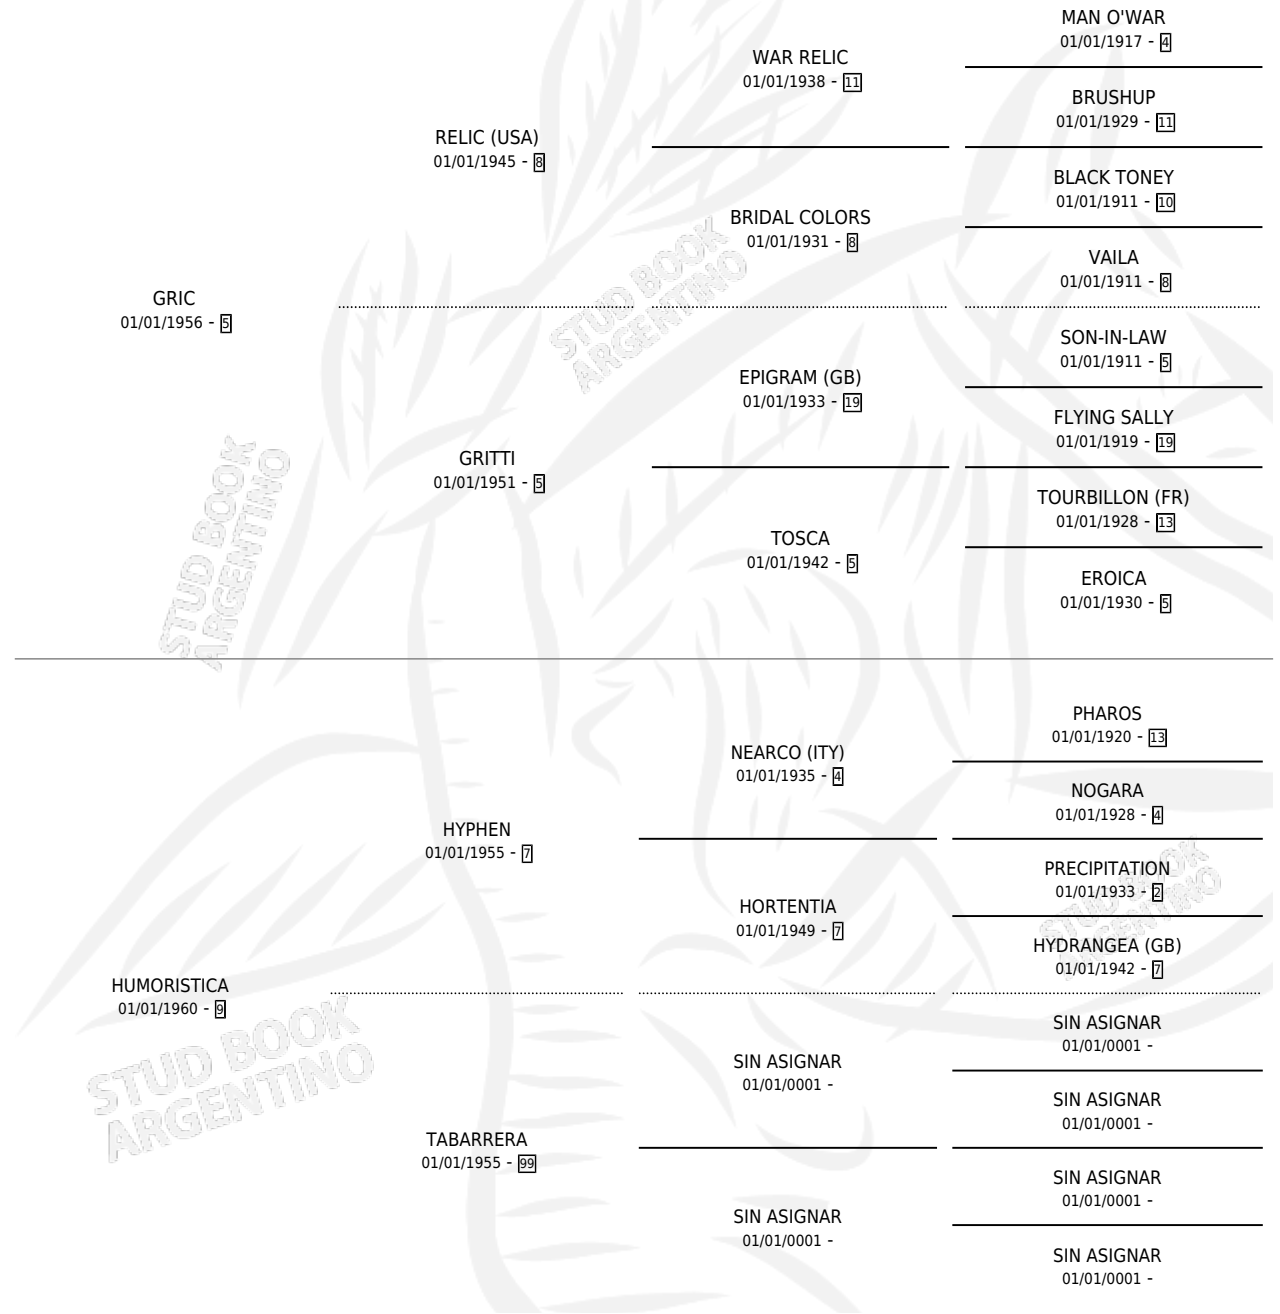

BRICHT

por GRIC y HUMORISTICA por HYPHEN

Argentina · Hembra · Zaino Doradillo · SP · 01/01/1966
Familia 9 · Volumen 26

ESTADO

TIPIFICACIÓN SANGUÍNEA	X
TIPIFICACIÓN POR ADN	X
PASAPORTE	X
IDENTIFICACIÓN POR MICROCHIP	X
REPRODUCTOR	✓

Lugar de nacimiento: Campo particular

Criador: Sin dato

~

HIJOS

	MACHOS	HEMBRAS
3 NACIERON	0	3
1 CORRIERON	0	1
1 GANARON	0	1
0 GANADORES CL	0 GANADORES GR	0 GANADORES G1

PEDIGREE