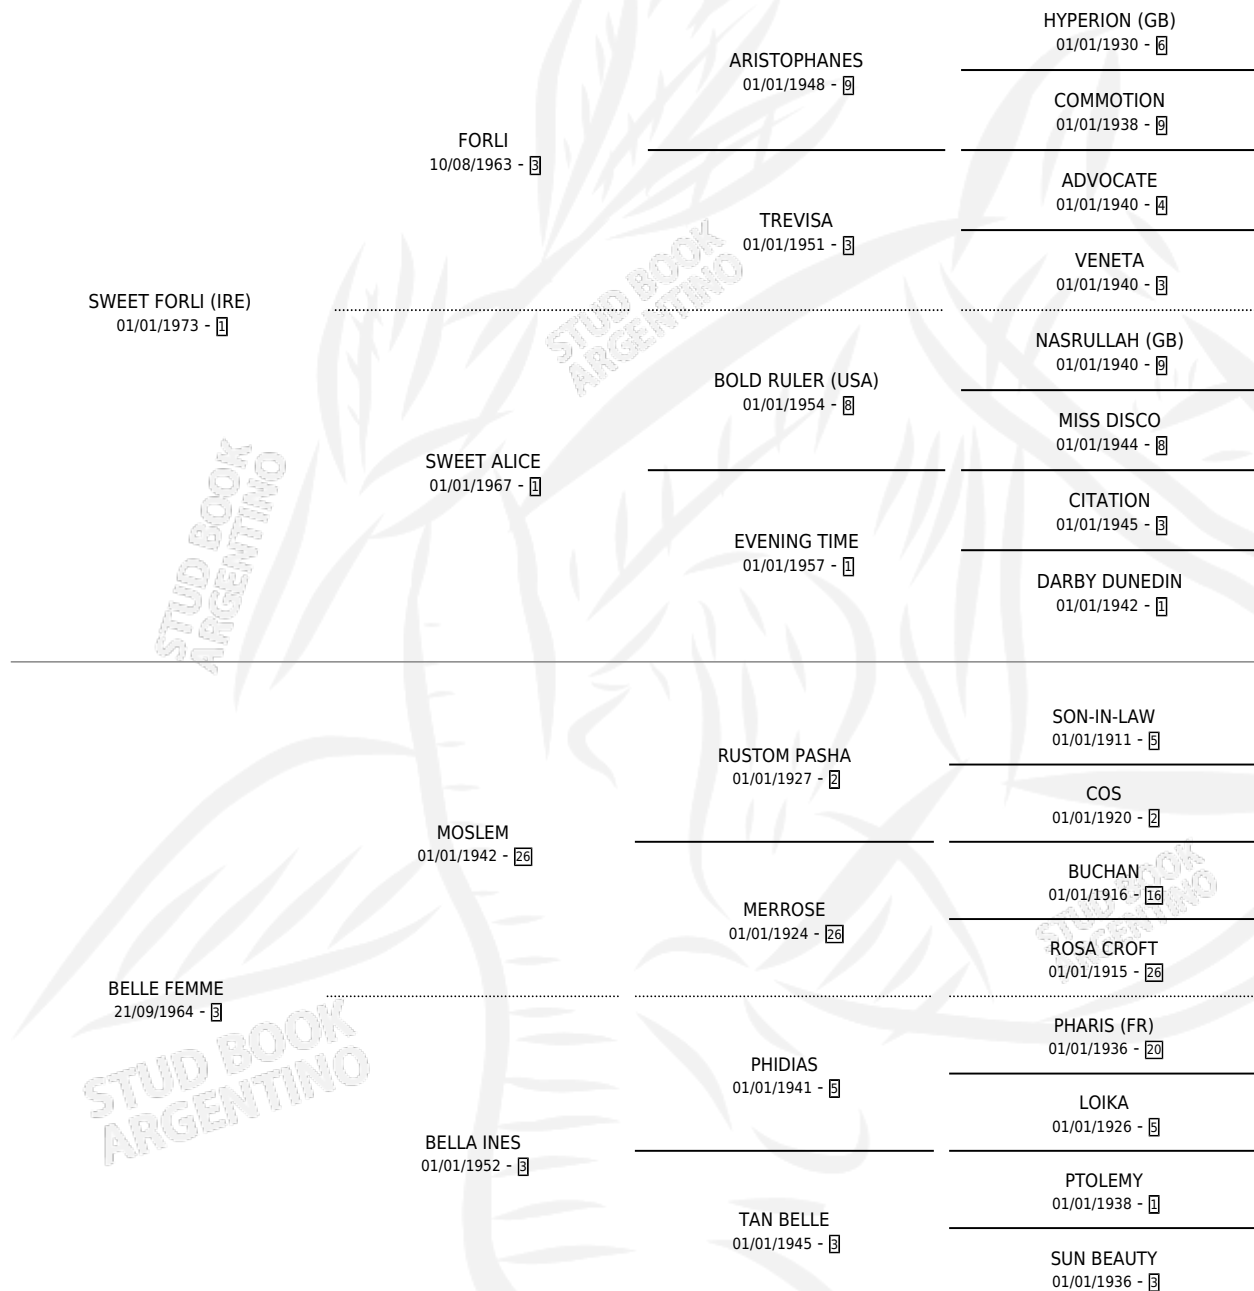

HAMID

por SWEET FORLI (IRE) y BELLE FEMME por MOSLEM

Argentina · Macho · Zaino Colorado · SP · 30/10/1981
Familia 3-d · Volumen 31

ESTADO

TIPIFICACIÓN SANGUÍNEA	X
TIPIFICACIÓN POR ADN	X
PASAPORTE	X
IDENTIFICACIÓN POR MICROCHIP	X
REPRODUCTOR	X

Lugar de nacimiento: Campo particular

Criador: Sin dato

PEDIGREE

CAMPAÑA

Solo carreras oficiales de Argentina

POR EDAD

EDAD	CC	1°	2°	3°	4°	5°	NP	CLC	CLG	CLCG1	CLGG1	IMPORTE	GANANCIA / CC
3 AÑOS	2	2	0	0	0	0	0	0	0	0	0	\$0	\$0
4 AÑOS	4	4	0	0	0	0	0	0	0	0	0	\$0	\$0
TOTALES	6	6	0	0	0	0	0	0	0	0	0	\$0	\$0
%		100%	0.0%	0.0%	0.0%	0.0%	0.0%	0.0%	0.0%	0.0%	0.0%		