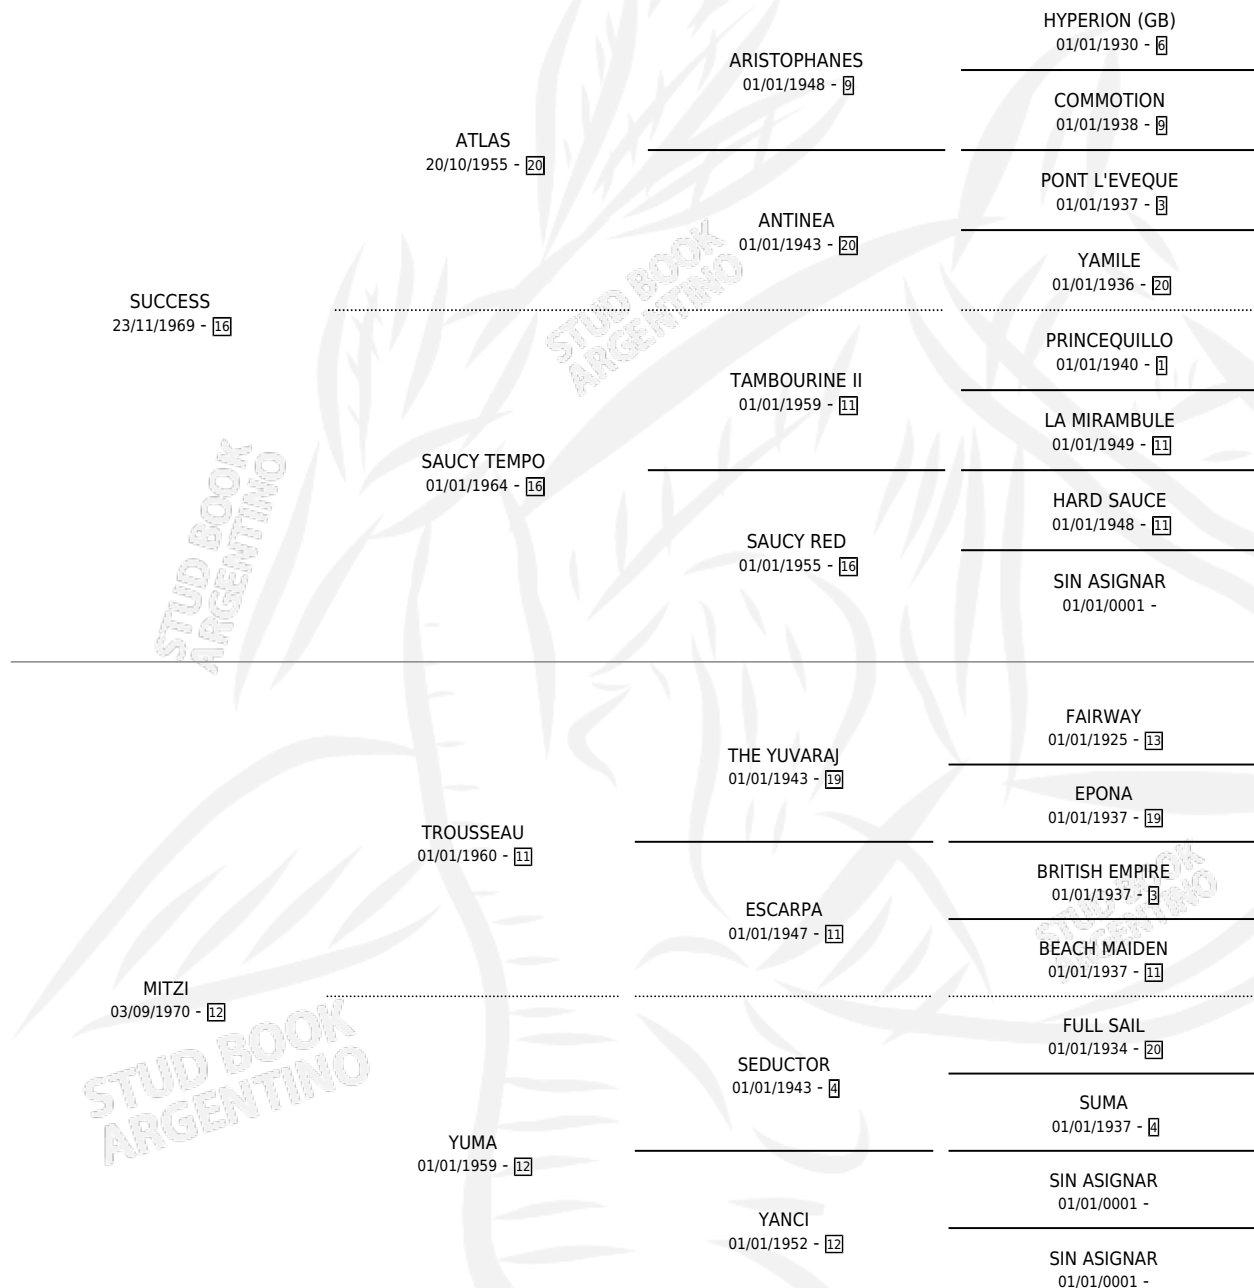

MIZZEN

por SUCCESS y MITZI por TROUSSEAU

Argentina · Macho · Alazan · SP · 31/10/1981
Familia 12-g · Volumen 31

ESTADO

TIPIFICACIÓN SANGUÍNEA	X
TIPIFICACIÓN POR ADN	X
PASAPORTE	X
IDENTIFICACIÓN POR MICROCHIP	X
REPRODUCTOR	X

Lugar de nacimiento: Campo particular

Criador: Sin dato

PEDIGREE