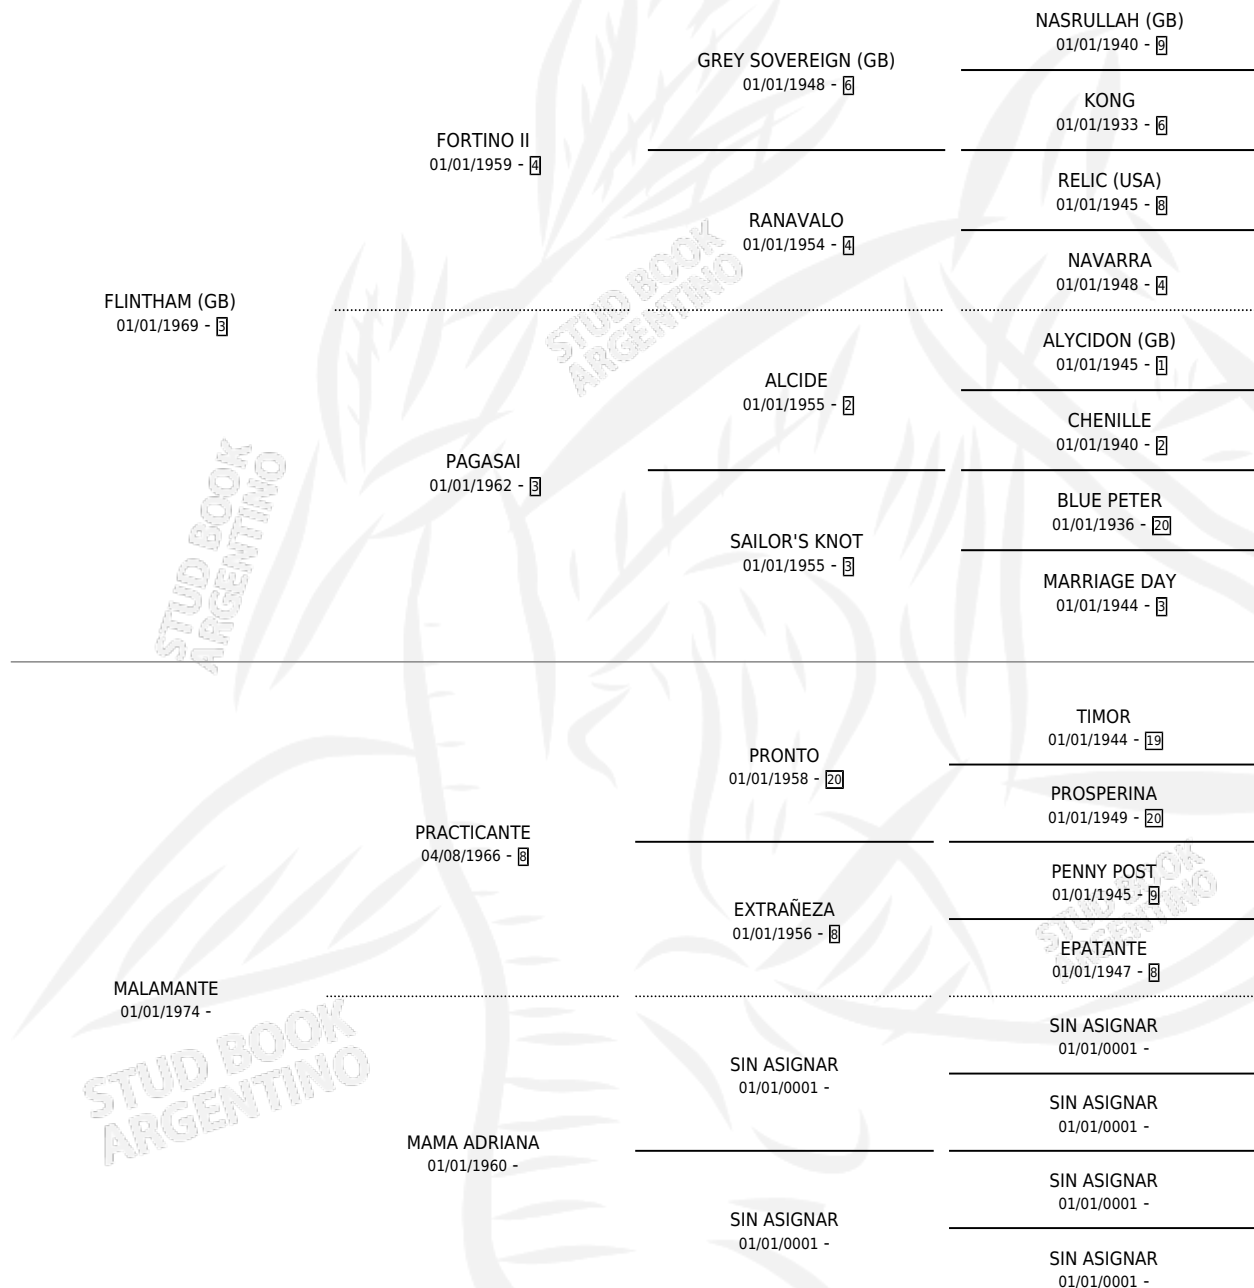

MAGALA

por **FLINTHAM (GB)** y **MALAMANTE** por **PRACTICANTE**

Argentina · Hembra · Zaino Doradillo · SP · 29/10/1981
Familia · Volumen 31

ESTADO

TIPIFICACIÓN SANGUÍNEA	X
TIPIFICACIÓN POR ADN	X
PASAPORTE	X
IDENTIFICACIÓN POR MICROCHIP	X
REPRODUCTOR	✓

Lugar de nacimiento: Campo particular

Criador: Sin dato

PEDIGREE

CAMPAÑA

Solo carreras oficiales de Argentina

POR EDAD

EDAD	CC	1°	2°	3°	4°	5°	NP	CLC	CLG	CLCG1	CLGG1	IMPORTE	GANANCIA / CC
5 AÑOS	1	1	0	0	0	0	0	0	0	0	0	\$0	\$0
TOTALES	1	1	0	0	0	0	0	0	0	0	0	\$0	\$0
%		100%	0.0%	0.0%	0.0%	0.0%	0.0%	0.0%	0.0%	0.0%	0.0%		