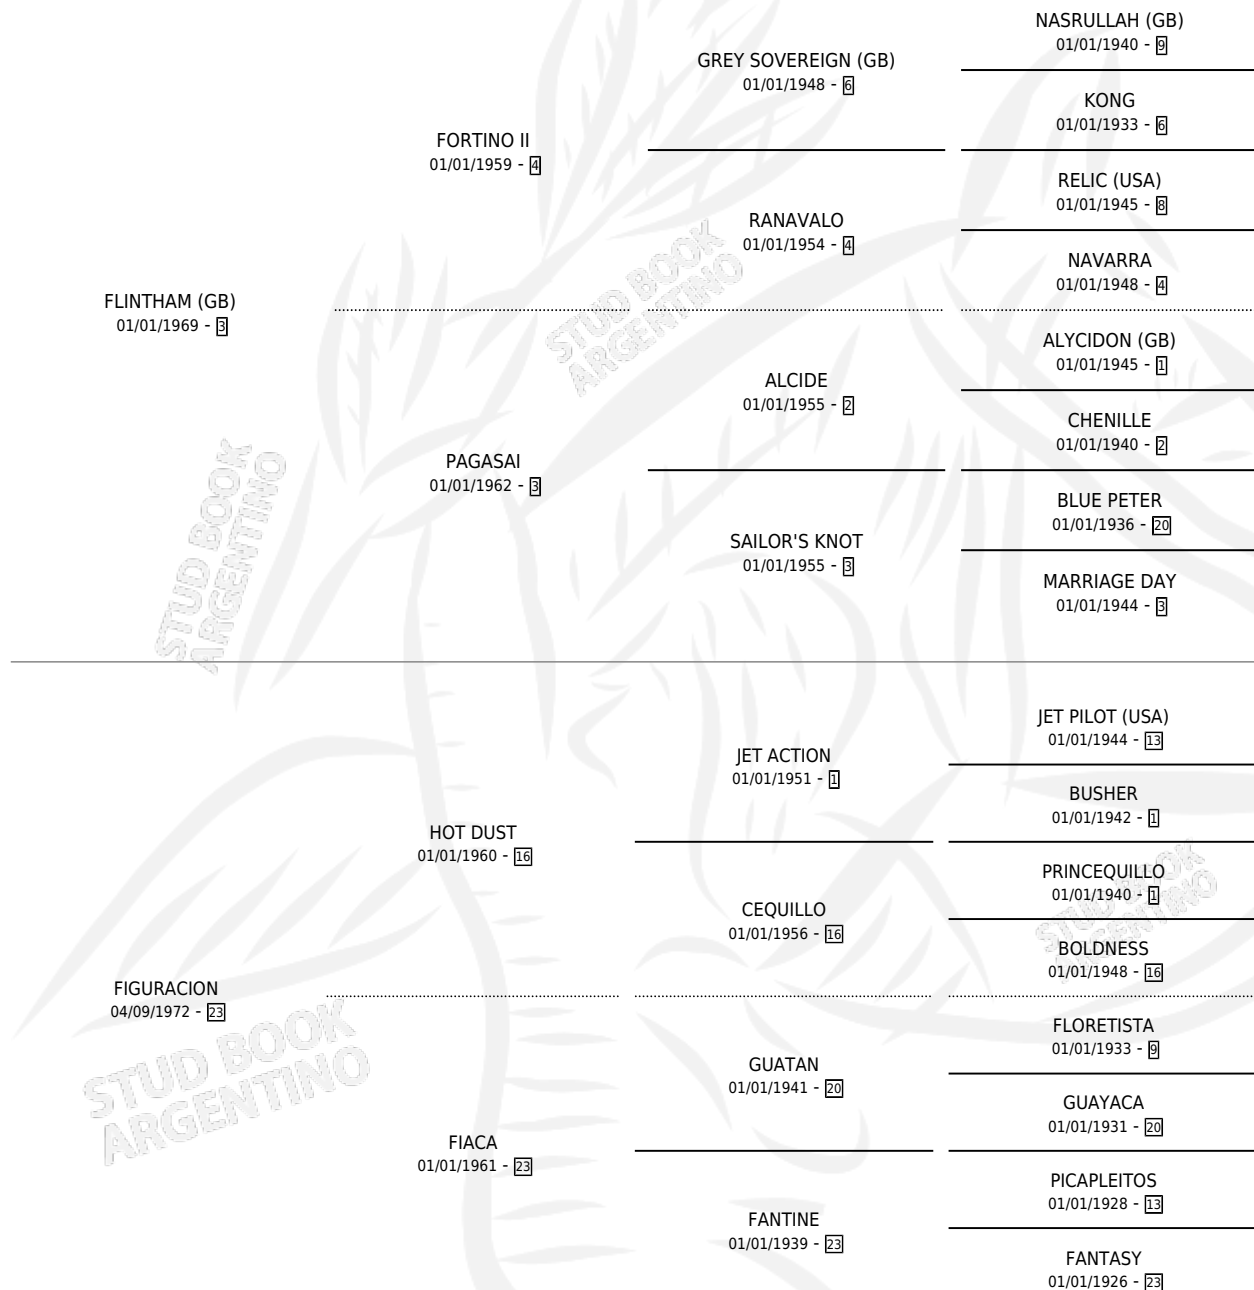

FLINFLIN

por **FLINTHAM (GB)** y **FIGURACION** por **HOT DUST**

Argentina · Hembra · Zaino Doradillo · SP · 18/10/1981
Familia 23-a · Volumen 31

ESTADO

TIPIFICACIÓN SANGUÍNEA	✓
TIPIFICACIÓN POR ADN	X
PASAPORTE	X
IDENTIFICACIÓN POR MICROCHIP	X
REPRODUCTOR	✓

Lugar de nacimiento: Campo particular

Criador: Vacacion

~

HIJOS

	MACHOS	HEMBRAS
11 NACIERON	2	9
5 CORRIERON	2	3
2 GANARON	1	1
0 GANADORES CL	0 GANADORES GR	0 GANADORES G1

PEDIGREE

CAMPAÑA

Solo carreras oficiales de Argentina