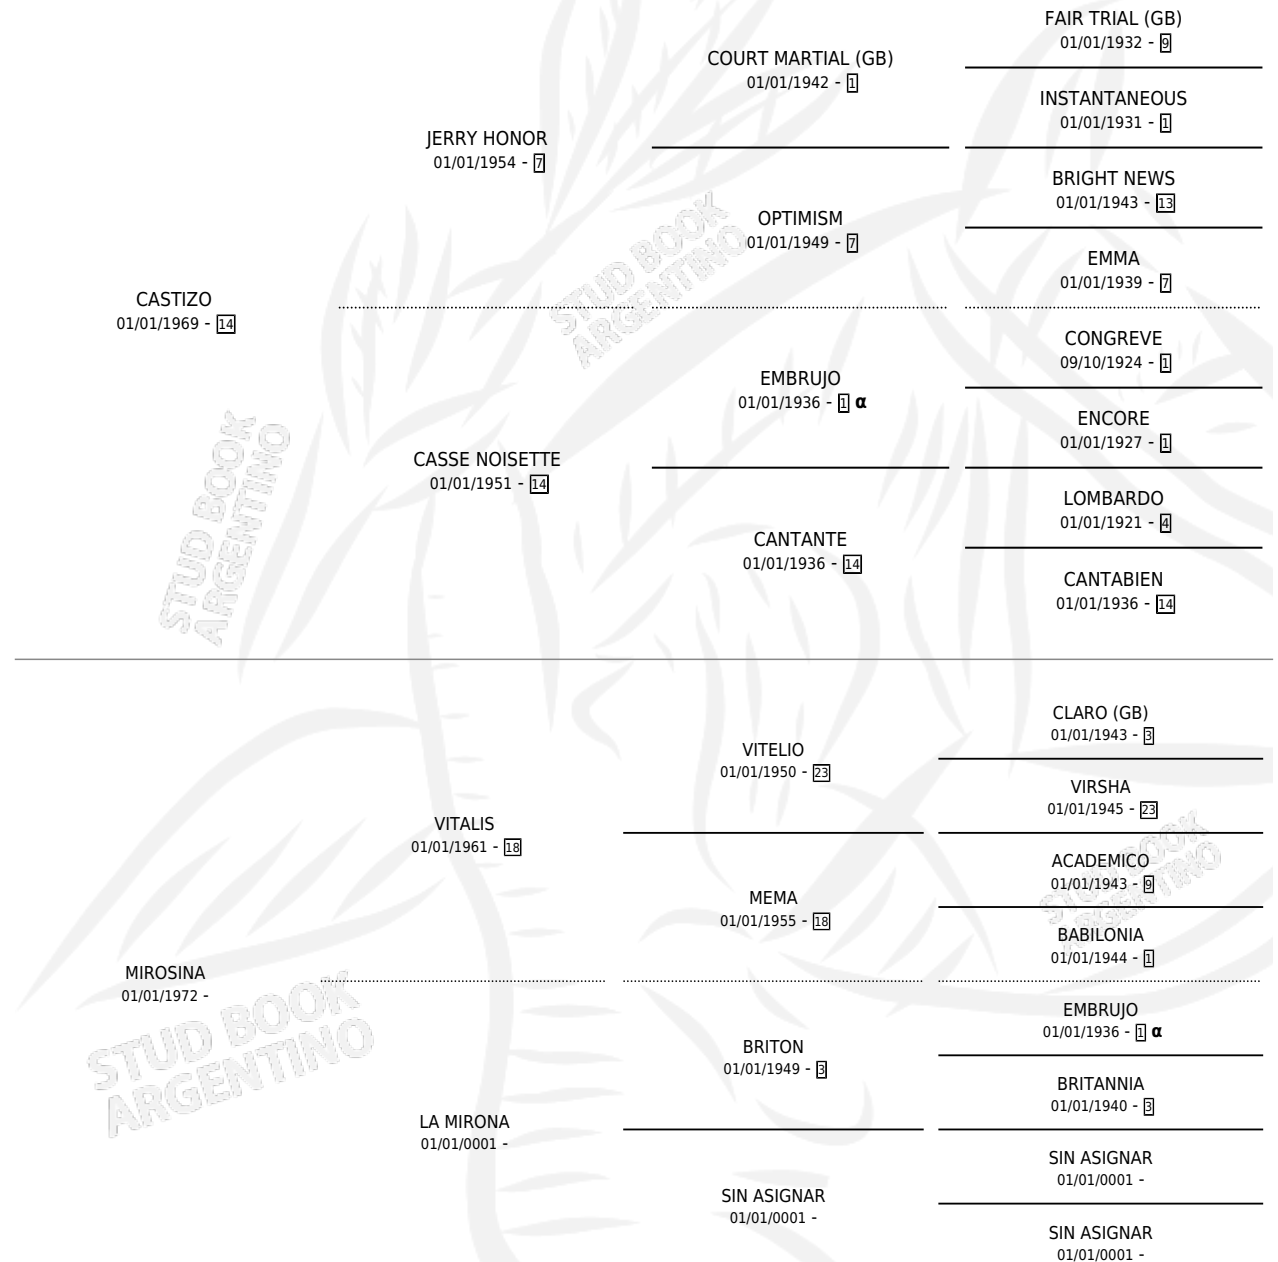

MISINA

por CASTIZO y MIROSINA por VITALIS

Argentina · Hembra · Alazan · SP · 07/11/1981
Familia · Volumen 31

ESTADO

TIPIFICACIÓN SANGUÍNEA	✓
TIPIFICACIÓN POR ADN	X
PASAPORTE	X
IDENTIFICACIÓN POR MICROCHIP	X
REPRODUCTOR	✓

Lugar de nacimiento: Campo particular

Criador: Sin dato

~

HIJOS

	MACHOS	HEMBRAS
2 NACIERON	1	1
SIN ACTUACIONES		

PEDIGREE

INBREEDING : α

S

cimientos 2 / Efectividad 20.00%

PADRILLO	PRODUCTO	CRIADOR	1ER SERVICIO	ÚLTIMO SERVICIO
LORD	LADY CASTIZA (H Z, 16/10/2000)	SIN DATO	27/10/1999	30/10/1999
GRAN SERGIO	Ø		22/11/1998	25/11/1998
GRAN SERGIO	Ø		02/10/1997	29/11/1997
GRAN SERGIO	Ø		03/12/1995	06/12/1995
FICHADITO	FICHADERO (M A, 25/11/1995) •MURIÓ EL 13/01/1997•	SIN DATO	13/12/1994	16/12/1994
PALAIS DE GLACE	Ø		03/11/1993	18/12/1993
GRAN SERGIO	Ø		04/09/1991	30/11/1991
CARACOLES	Ø		14/09/1990	15/12/1990
CARACOLES	Ø		26/09/1989	30/09/1989
LORENZANO	Ø		27/12/1988	31/12/1988