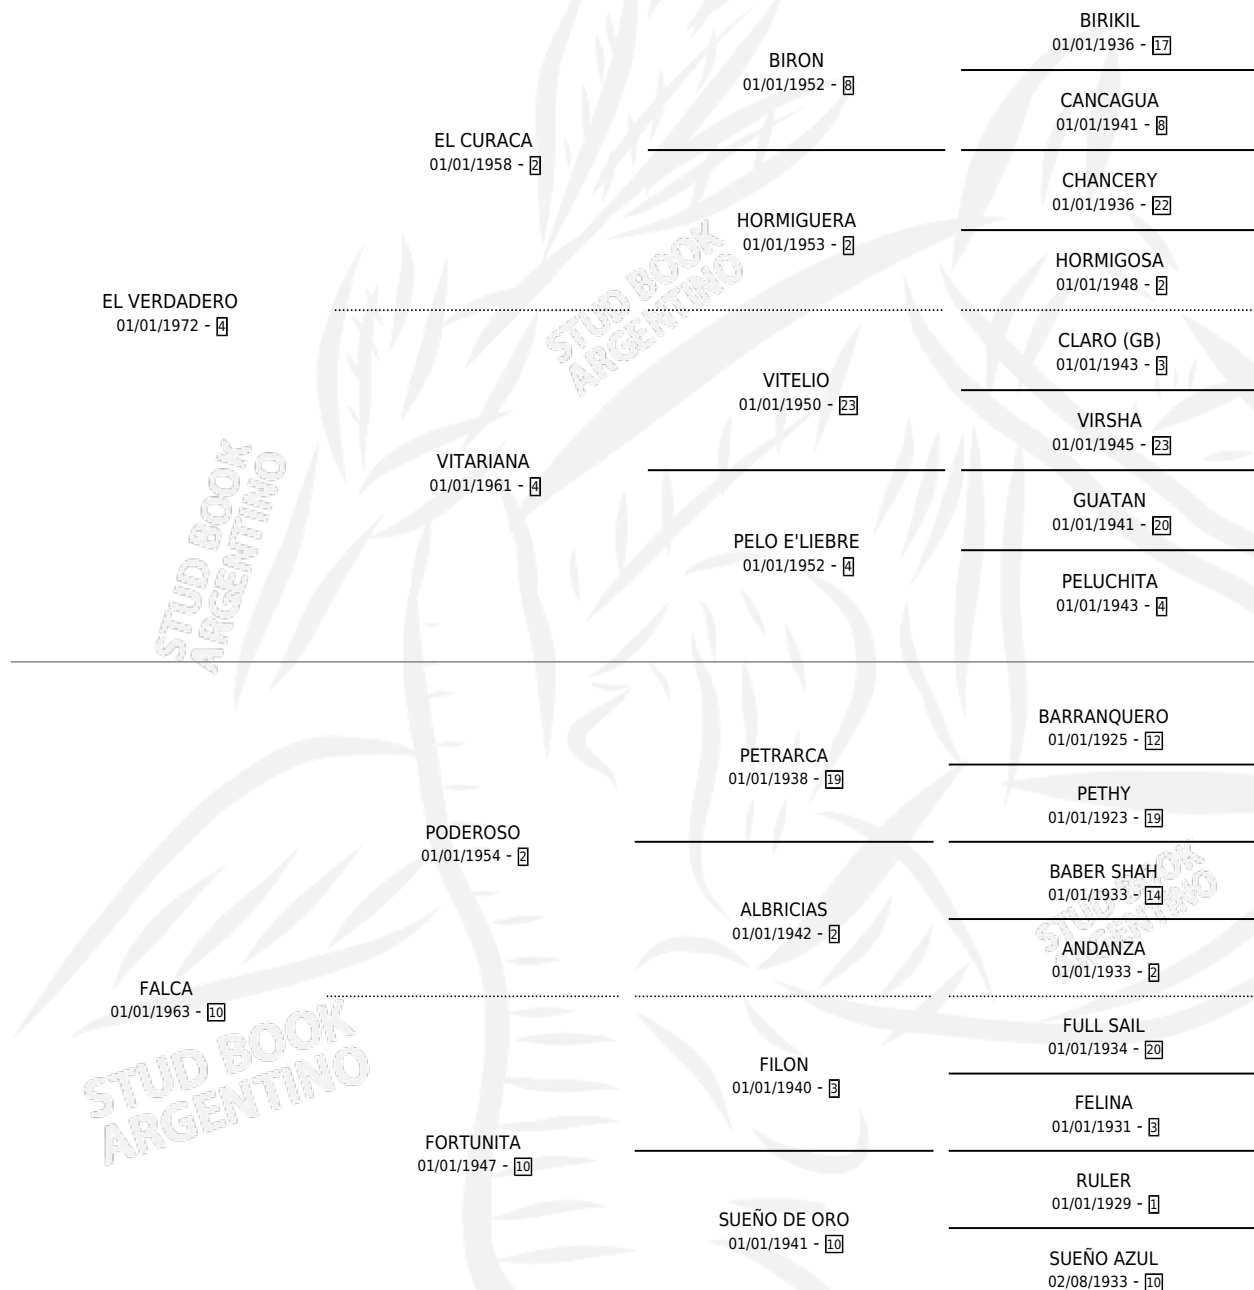

LA FAMAILLERA

por EL VERDADERO y FALCA por PODEROSO

Argentina · Hembra · Zaino · SP · 14/10/1981
Familia 10 · Volumen 31

ESTADO

TIPIFICACIÓN SANGUÍNEA	✓
TIPIFICACIÓN POR ADN	X
PASAPORTE	X
IDENTIFICACIÓN POR MICROCHIP	X
REPRODUCTOR	✓

Lugar de nacimiento: Campo particular

Criador: Merlo Abel Agustin

~

HIJOS

	MACHOS	HEMBRAS
2 NACIERON	1	1
2 CORRIERON	1	1

SIN ACTUACIONES

PEDIGREE

CAMPAÑA

Solo carreras oficiales de Argentina

POR EDAD

EDAD	CC	1°	2°	3°	4°	5°	NP	CLC	CLG	CLCG1	CLGG1	IMPORTE	GANANCIA / CC
5 AÑOS	2	2	0	0	0	0	0	0	0	0	0	\$0	\$0
TOTALES	2	2	0	0	0	0	0	0	0	0	0	\$0	\$0
%		100%	0.0%	0.0%	0.0%	0.0%	0.0%	0.0%	0.0%	0.0%	0.0%		