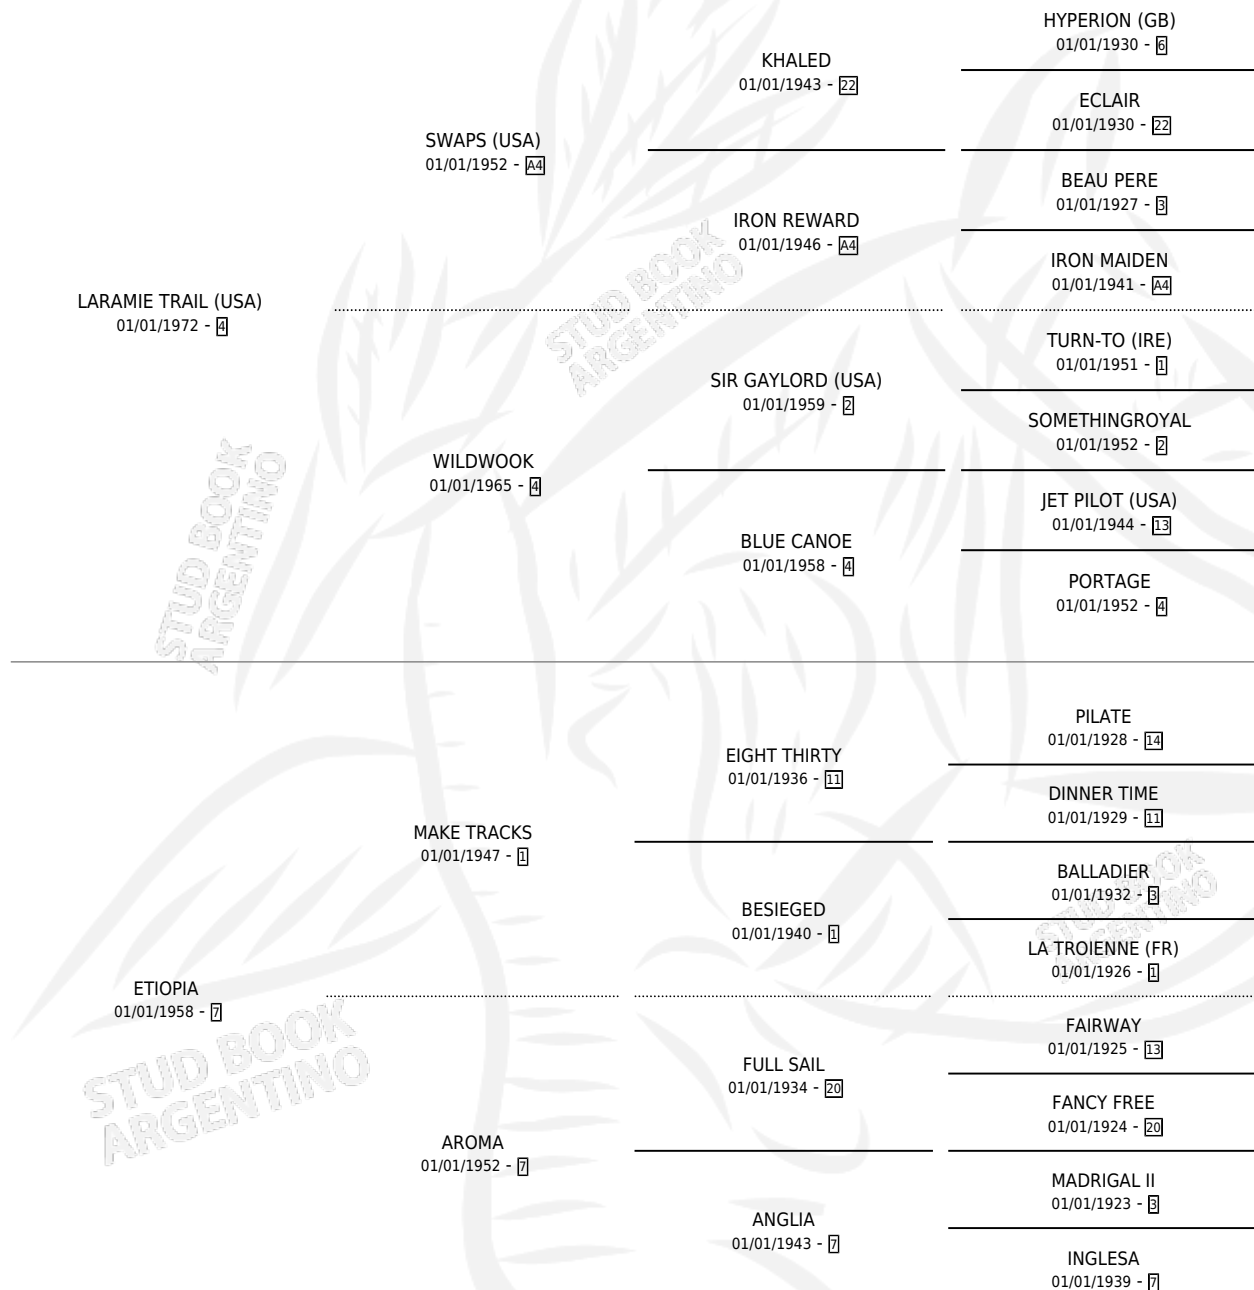

LAUTREC

por LARAMIE TRAIL (USA) y ETIOPIA por MAKE TRACKS

Argentina · Macho · No Consigna · SP · 01/01/1981
Familia 7 · Volumen 31

ESTADO

TIPIFICACIÓN SANGUÍNEA	X
TIPIFICACIÓN POR ADN	X
PASAPORTE	X
IDENTIFICACIÓN POR MICROCHIP	X
REPRODUCTOR	X

Lugar de nacimiento: Campo particular

Criador: Calvelo Carlos

PEDIGREE

CAMPAÑA

Solo carreras oficiales de Argentina

POR EDAD

EDAD	CC	1°	2°	3°	4°	5°	NP	CLC	CLG	CLCG1	CLGG1	IMPORTE	GANANCIA / CC
5 AÑOS	1	1	0	0	0	0	0	0	0	0	0	\$0	\$0
TOTALES	1	1	0	0	0	0	0	0	0	0	0	\$0	\$0
%		100%	0.0%	0.0%	0.0%	0.0%	0.0%	0.0%	0.0%	0.0%	0.0%		